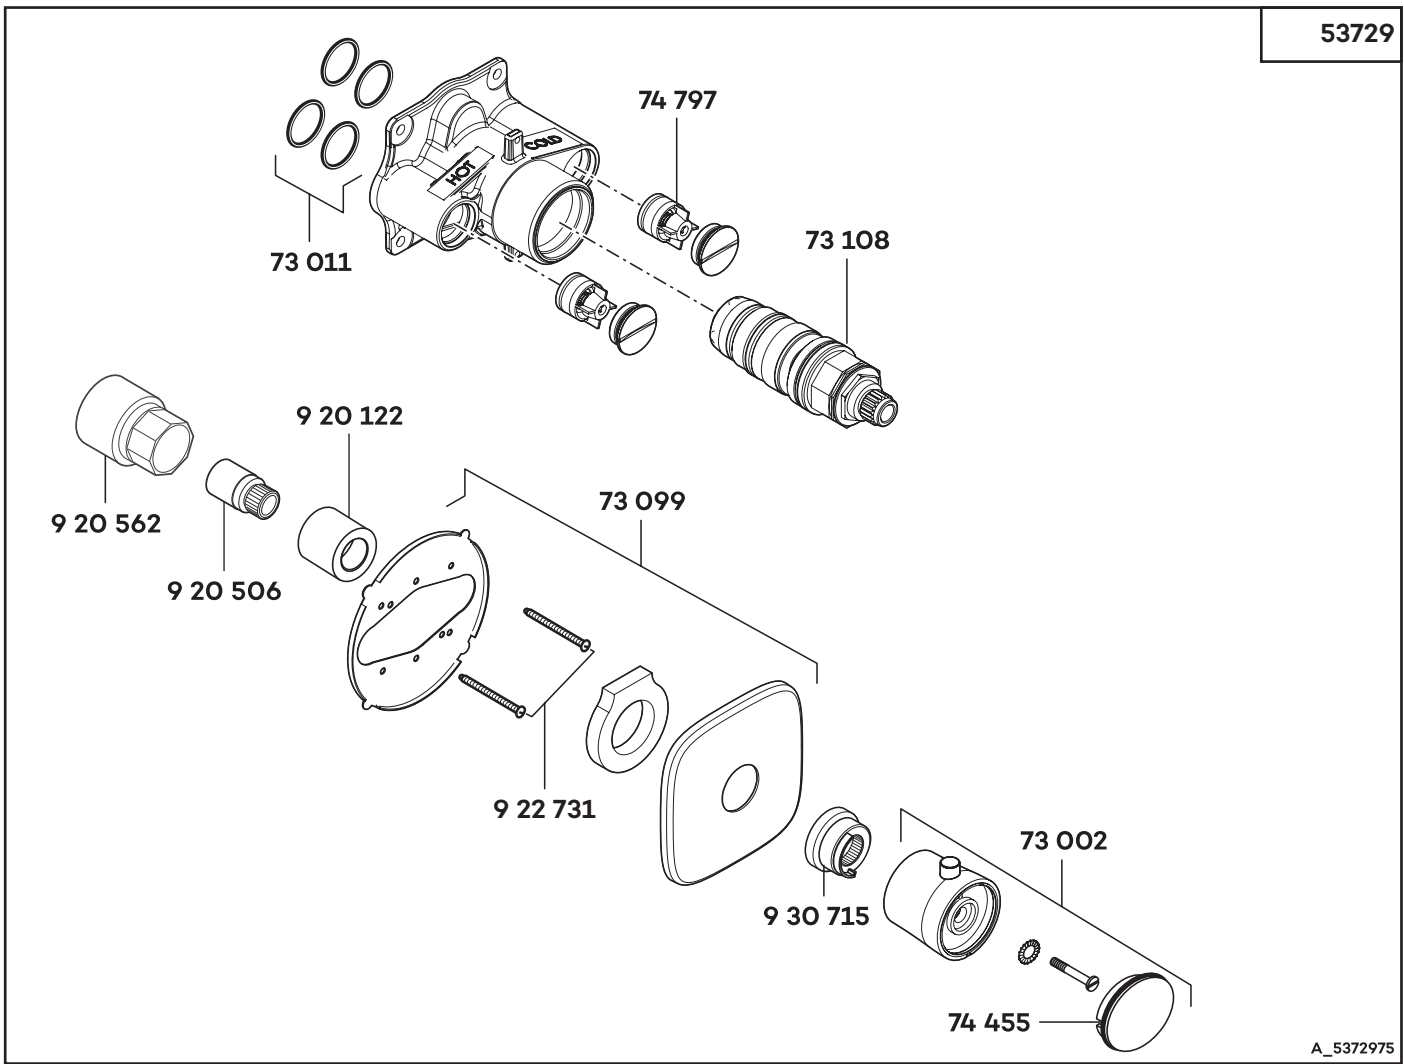

53729

A_5372975

53729	Unterputz-Thermostatarmatur	concealed-thermostat mixer	inbouw thermostaat
73 002	Thermostatgriff	handle	grep
73 011	Dichtungssatz	sealing set	set dichtingen
73 099	Rosette	wall flange	rozet
73 108	Temperaturregeleinheit	temperature control valve	temperatuurregeleenheid
74 455	Kappe	cap	dop
74 797	Rückflussverhinderer	back flow preventer (check valve)	terugslagklep
920 122	Hülse	sleeve	huls
920 506	Spindelverlängerung	spindel screw extension	spindelverlenging
920 562	Kopfstückverlängerung	head piece extension	huls
922 731	Schraube 40 mm	screw 40 mm	schroef 40 mm
930 715	Justierbuchse	sleeve	blokkeringshuls