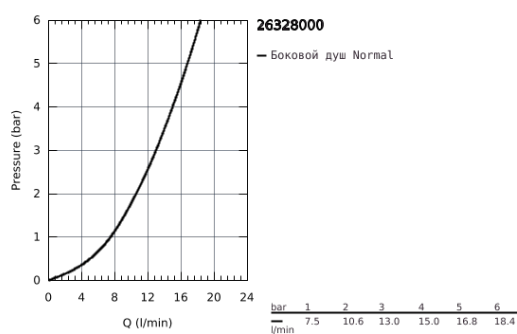

26 328 000 SENA TRIGGER SPRAY 35 РУЧНОЙ ДУШ, 1 ВИД СТРУИ

ОПИСАНИЕ ПРОДУКТА

- с клавишей управления
- металл
- GROHE StarLight хромированное покрытие поверхности
- SpeedClean система против известковых отложений
- универсальное крепление, подходящее к любому стандартному шлангу
- установка при давлении от 0,5 бар
- Пожалуйста, при установке следуйте стандартам локального рынка.