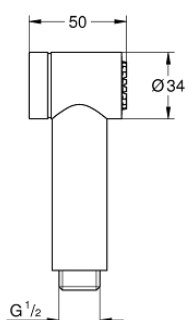

26 328 000 SENA TRIGGER SPRAY 35 РУЧНОЙ ДУШ, 1 ВИД СТРУИ

ОПИСАНИЕ ПРОДУКТА

- с клавишей управления
- металл
- GROHE StarLight хромированное покрытие поверхности
- SpeedClean система против известковых отложений
- универсальное крепление, подходящее к любому стандартному шлангу
- установка при давлении от 0,5 бар
- Пожалуйста, при установке следуйте стандартам локального рынка.