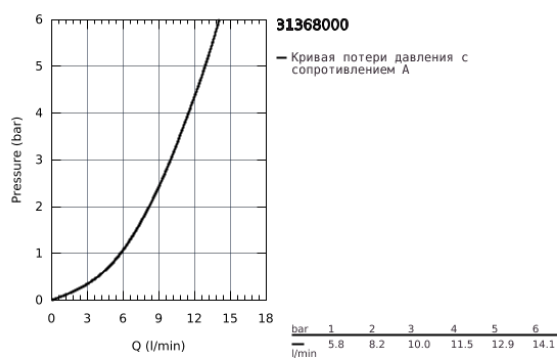

31 368 000 BAULOOP СМЕСИТЕЛЬ ОДНОРЫЧАЖНЫЙ ДЛЯ МОЙКИ, DN 15

ОПИСАНИЕ ПРОДУКТА

- с высоким изливом
- монтаж на одно отверстие
- GROHE StarLight хромированное покрытие поверхности
- GROHE Longlife керамический картридж 28 мм
- излив с аэратором
- поворотный трубкообразный излив
- угол поворота 360°
- гибкая подводка
- система быстрого монтажа
- минимальное давление 1,0 бар