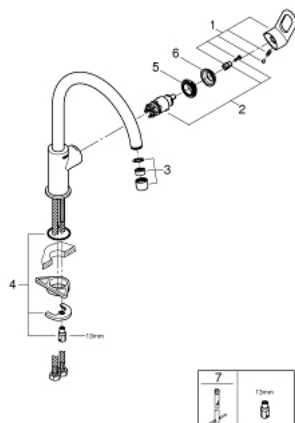

31 368 000 BAULOOP СМЕСИТЕЛЬ ОДНОРЫЧАЖНЫЙ ДЛЯ МОЙКИ, DN 15

ОПИСАНИЕ ПРОДУКТА

- с высоким изливом
- монтаж на одно отверстие
- GROHE StarLight хромированное покрытие поверхности
- GROHE Longlife керамический картридж 28 мм
- излив с аэратором
- поворотный трубкообразный излив
- угол поворота 360°
- гибкая подводка
- система быстрого монтажа
- минимальное давление 1,0 бар

31 368 000 BAULOOP СМЕСИТЕЛЬ ОДНОРЫЧАЖНЫЙ ДЛЯ МОЙКИ, DN 15

ЗАПАСНЫЕ ЧАСТИ

- 1: Рычаг (Order-nr. 46779000)
- 2: Картридж (Order-nr. 46580000)
- 3: Аэратор (Order-nr. 13928000)
- 4: Обратное резьбовое соединение (Order-nr. 46249000)
- 5: Крепежное кольцо (Order-nr. 46715000)
- 6: Колпак (Order-nr. 46581000)
- 7: Монтажный ключ (Order-nr. 19017000)*