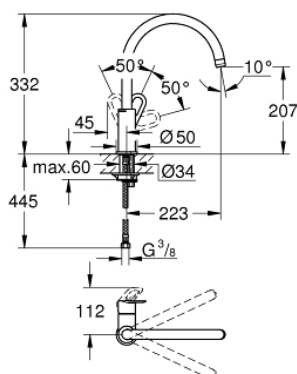

31 368 000 BAULOOP СМЕСИТЕЛЬ ОДНОРЫЧАЖНЫЙ ДЛЯ МОЙКИ, DN 15

ОПИСАНИЕ ПРОДУКТА

- с высоким изливом
- монтаж на одно отверстие
- GROHE StarLight хромированное покрытие поверхности
- GROHE Longlife керамический картридж 28 мм
- излив с аэратором
- поворотный трубкообразный излив
- угол поворота 360°
- гибкая подводка
- система быстрого монтажа
- минимальное давление 1,0 бар

31 368 000 BAULOOP СМЕСИТЕЛЬ ОДНОРЫЧАЖНЫЙ ДЛЯ МОЙКИ, DN 15

ЗАПАСНЫЕ ЧАСТИ

- 1: Рычаг (Order-nr. 46779000)
- 2: Картридж (Order-nr. 46580000)
- 3: Аэратор (Order-nr. 13928000)
- 4: Обратное резьбовое соединение (Order-nr. 46249000)
- 5: Крепежное кольцо (Order-nr. 46715000)
- 6: Колпак (Order-nr. 46581000)
- 7: Монтажный ключ (Order-nr. 19017000)*