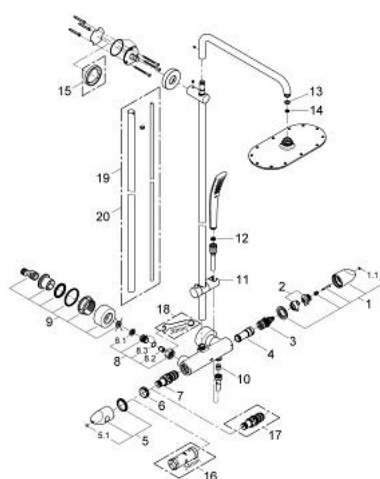

27 472 000 RAINSHOWER SYSTEM VERIS 300 ДУШЕВАЯ СИСТЕМА С ТЕРМОСТАТОМ ДЛЯ НАСТЕННОГО МОНТАЖА

ЗАПАСНЫЕ ЧАСТИ

1. 1: Ручка вентиля Aquadimmer (Order-nr. 47814000)
   - 1.1: Заглушка (Order-nr. 4781800M)
   - 2: Стопор (Order-nr. 47723000)
   - 3: Aquadimmer (Order-nr. 47364000)
   - 4: Водоводная трубка (Order-nr. 47887000)
   - 5: Металлическая рукоятка для термостата (Order-nr. 47729000)
   - 5.1: Заглушка (Order-nr. 4781800M)
   - 6: Крепежное кольцо (Order-nr. 47743000)
   - 7: Компактный термостатический картридж 1/2" (Order-nr. 47439000)
   - 8: Обратный клапан (Order-nr. 47189000)
   - 8.1: Грязеулавливающий фильтр (Order-nr. 0726400M)
   - 8.2: Обратный клапан (Order-nr. 08565000)
   - 8.3: O-кольцо Ø17 x Ø2 (Order-nr. 0305500M)
   - 9: S-образный эксцентрик (Order-nr. 12693000)
   - 10: Обратный клапан (Order-nr. 08565000)
   - 11: Скользящий элемент (Order-nr. 12140000)
   - 12: Сетка (Order-nr. 0700200M)
   - 13: Уплотнение Ø18,5 x Ø12 x 2 (Order-nr. 0138900M)
   - 14: Сетка (Order-nr. 48007000)
   - 15: Шайба выравнивания (Order-nr. 27180000)*
   - 16: Ключ (Order-nr. 19332000)*
   - 17: GROHE TurboStat картридж 1/2" (Order-nr. 47175000)*
   - 18: Ключ (Order-nr. 19377000)*
   - 19: Душевая штанга для переоснащения (Order-nr. 48053000)*
   - 20: Душевая штанга для переоснащения (Order-nr. 48054000)*
2. Optional accessories