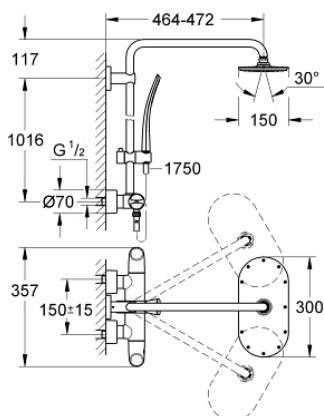

27 472 000 RAINSHOWER SYSTEM VERIS 300 ДУШЕВАЯ СИСТЕМА С ТЕРМОСТАТОМ ДЛЯ НАСТЕННОГО МОНТАЖА

ОПИСАНИЕ ПРОДУКТА

- в комплект входят:
- горизонтальный поворотный душевой кронштейн 450 мм
- настенный термостат с аквадиммером
- выбор между:
- верхний душ Rainshower 310
- с шаровым шарниром
- угол поворота $\pm 15^\circ$
- ручной душ Ondus (27 185 000)
- регулируется по высоте с помощью скользящего элемента (12 140 000)
- металлический шланг 1750 мм (28 025)
- GROHE EcoJoy ограничитель расхода воды 9,5 л/мин
- GROHE TurboStat компактный картридж с восковым термоэлементом
- GROHE SafeStop стопор безопасности при 38°C
- GROHE SafeStop Plus опционно ограничитель температуры на 43°C, включен
- GROHE CoolTouch
- GROHE DreamSpray превосходный поток воды
- GROHE StarLight хромированное покрытие поверхности
- SpeedClean система против известковых отложений
- внутренний охлаждающий канал для продолжительного срока службы
- совместим с проточным водонагревателем только выше 18 кВт/ч, а также с накопительным водонагревателем (см. Техническую информацию)
- минимальный расход воды 7л/мин