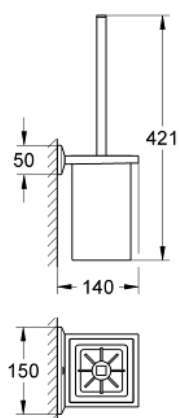

40 500 000 ALLURE BRILLIANT ТУАЛЕТНЫЙ ЁРШИК С ДЕРЖАТЕЛЕМ

ОПИСАНИЕ ПРОДУКТА

- стекло / металл
- настенный монтаж
- скрытое крепление
- GROHE StarLight хромированное покрытие поверхности

40 500 000 ALLURE BRILLIANT ТУАЛЕТНЫЙ ЁРШИК С ДЕРЖАТЕЛЕМ

ЗАПАСНЫЕ ЧАСТИ

- 1: головка ёршика (Order-нр. 40581000)
- 1.1: Запасная головка ёршика (Order-нр. 40582000)
- 2: Запасной стакан (Order-нр. 40583000)