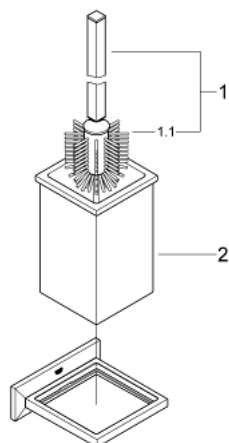

40 500 000 ALLURE BRILLIANT ТУАЛЕТНЫЙ ЁРШИК С ДЕРЖАТЕЛЕМ

ОПИСАНИЕ ПРОДУКТА

- стекло / металл
- настенный монтаж
- скрытое крепление
- GROHE StarLight хромированное покрытие поверхности

40 500 000 ALLURE BRILLIANT ТУАЛЕТНЫЙ ЁРШИК С ДЕРЖАТЕЛЕМ

ЗАПАСНЫЕ ЧАСТИ

- 1: головка ёршика (Order-нр. 40581000)
- 1.1: Запасная головка ёршика (Order-нр. 40582000)
- 2: Запасной стакан (Order-нр. 40583000)