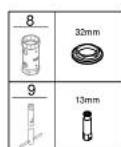

## 23 721 003 EUROSTYLE СМЕСИТЕЛЬ ОДНОРЫЧАЖНЫЙ ДЛЯ БИДЕ DN 15 S-SIZE

### ОПИСАНИЕ ПРОДУКТА

- монтаж на одно отверстие
- металлический рычаг (без отверстия)
- GROHE SilkMove керамический картридж 35 мм
- регулировка расхода воды
- с ограничителем температуры
- GROHE StarLight хромированное покрытие поверхности
- GROHE EcoJoy - 5,7 л/мин
- GROHE FastFixation система быстрого монтажа
- с шаровым шарниром
- цепочка
- гибкая подводка

23 721 003 **EUROSTYLE СМЕСИТЕЛЬ ОДНОРЫЧАЖНЫЙ ДЛЯ БИДЕ DN 15  
S-SIZE**

**ЗАПАСНЫЕ ЧАСТИ**

- 1: Рычаг (Order-nr. 46951000)
  - 2: Колпак (Order-nr. 46492000)
  - 3: Винтовая стяжка (Order-nr. 46460000)
  - 4: Картридж (Order-nr. 46374000)
  - 5: Цепочка (Order-nr. 06815000)
  - 6: Аэратор (Order-nr. 13998000)
  - 7: Обратное резьбовое соединение (Order-nr. 46671000)
  - 8: Ключ (Order-nr. 19332000)\*
  - 9: Монтажный ключ (Order-nr. 19017000)\*
- \* Optional accessories