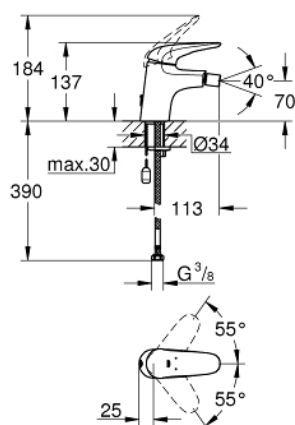

## 23 721 003 EUROSTYLE СМЕСИТЕЛЬ ОДНОРЫЧАЖНЫЙ ДЛЯ БИДЕ DN 15 S-SIZE

### ОПИСАНИЕ ПРОДУКТА

- монтаж на одно отверстие
- металлический рычаг (без отверстия)
- GROHE SilkMove керамический картридж 35 мм
- регулировка расхода воды
- с ограничителем температуры
- GROHE StarLight хромированное покрытие поверхности
- GROHE EcoJoy - 5,7 л/мин
- GROHE FastFixation система быстрого монтажа
- с шаровым шарниром
- цепочка
- гибкая подводка

23 721 003 **EUROSTYLE СМЕСИТЕЛЬ ОДНОРЫЧАЖНЫЙ ДЛЯ БИДЕ DN 15  
S-SIZE**

**ЗАПАСНЫЕ ЧАСТИ**

- 1: Рычаг (Order-nr. 46951000)
  - 2: Колпак (Order-nr. 46492000)
  - 3: Винтовая стяжка (Order-nr. 46460000)
  - 4: Картридж (Order-nr. 46374000)
  - 5: Цепочка (Order-nr. 06815000)
  - 6: Аэратор (Order-nr. 13998000)
  - 7: Обратное резьбовое соединение (Order-nr. 46671000)
  - 8: Ключ (Order-nr. 19332000)\*
  - 9: Монтажный ключ (Order-nr. 19017000)\*
- \* Optional accessories