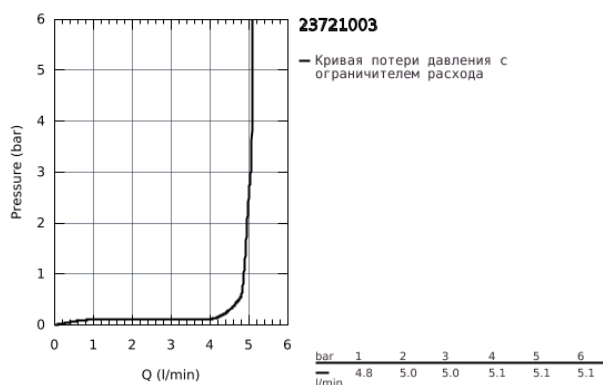

## 23 721 003 EUROSTYLE СМЕСИТЕЛЬ ОДНОРЫЧАЖНЫЙ ДЛЯ БИДЕ DN 15 S-SIZE

### ОПИСАНИЕ ПРОДУКТА

- монтаж на одно отверстие
- металлический рычаг (без отверстия)
- GROHE SilkMove керамический картридж 35 мм
- регулировка расхода воды
- с ограничителем температуры
- GROHE StarLight хромированное покрытие поверхности
- GROHE EcoJoy - 5,7 л/мин
- GROHE FastFixation система быстрого монтажа
- с шаровым шарниром
- цепочка
- гибкая подводка