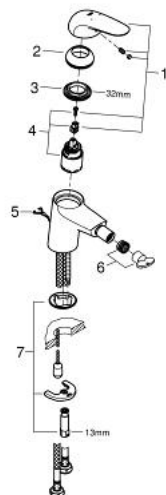

## 23 721 003 EUROSTYLE СМЕСИТЕЛЬ ОДНОРЫЧАЖНЫЙ ДЛЯ БИДЕ DN 15 S-SIZE

### ОПИСАНИЕ ПРОДУКТА

- монтаж на одно отверстие
- металлический рычаг (без отверстия)
- GROHE SilkMove керамический картридж 35 мм
- регулировка расхода воды
- с ограничителем температуры
- GROHE StarLight хромированное покрытие поверхности
- GROHE EcoJoy - 5,7 л/мин
- GROHE FastFixation система быстрого монтажа
- с шаровым шарниром
- цепочка
- гибкая подводка

23 721 003 **EUROSTYLE СМЕСИТЕЛЬ ОДНОРЫЧАЖНЫЙ ДЛЯ БИДЕ DN 15  
S-SIZE**

**ЗАПАСНЫЕ ЧАСТИ**

- 1: Рычаг (Order-nr. 46951000)
  - 2: Колпак (Order-nr. 46492000)
  - 3: Винтовая стяжка (Order-nr. 46460000)
  - 4: Картридж (Order-nr. 46374000)
  - 5: Цепочка (Order-nr. 06815000)
  - 6: Аэратор (Order-nr. 13998000)
  - 7: Обратное резьбовое соединение (Order-nr. 46671000)
  - 8: Ключ (Order-nr. 19332000)\*
  - 9: Монтажный ключ (Order-nr. 19017000)\*
- \* Optional accessories