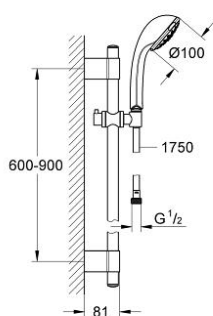

28 932 001 RELEXA 100 ШАМПАГНЕ ДУШЕВОЙ ГАРНИТУР, 4 ВИДА СТРУЙ

ОПИСАНИЕ ПРОДУКТА

- в комплект входят:
- душевая штанга, 900 мм (28 819 001)
- GROHE FastFixation Plus Система монтажа
- с металлическими настенными креплениями
- ручной душ Relexa 100 Champagne (28 794)
- душевой шланг, 1.750 мм 1/2" x 1/2" (28 410)
- Twistfree против перекручивания шланга
- GROHE DreamSpray превосходный поток воды
- GROHE CoolTouch
- SpeedClean система против известковых отложений
- внутренний охлаждающий канал для продолжительного срока службы
- GROHE StarLight хромированное покрытие поверхности
- GROHE FastFixation Plus (регулируемое расстояние между настенными креплениями штанги позволяет использовать для монтажа уже имеющиеся отверстия в стене)

28 932 001 RELEXA 100 ШАМПАГНЕ ДУШЕВОЙ ГАРНИТУР, 4 ВИДА СТРУЙ

ЗАПАСНЫЕ ЧАСТИ

- 1: Заглушка (Order-nr. 45922000)
 - 2: Держатель душевой штанги (Order-nr. 0666700M)
 - 3: Скользящий элемент (Order-nr. 06765000)
 - 4: Крепежный набор (Order-nr. 45403000)
 - 5: Сетка (Order-nr. 0700200M)
 - 6: Шайба выравнивания (Order-nr. 45914XE0)*
- * Optional accessories