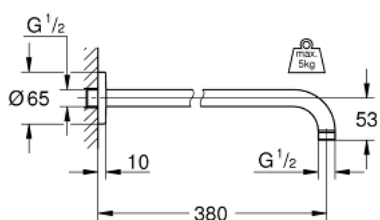

## 28 361 000 RAINSHOWER ДУШЕВОЙ КРОНШТЕЙН, 380 MM

### ОПИСАНИЕ ПРОДУКТА

- металл
- резьбовое соединение 1/2"
- для любых верхних душев Rainshower кроме Rainshower 400 mm
- GROHE StarLight хромированное покрытие поверхности
- с круглой розеткой

28 361 000 **RAINSHOWER ДУШЕВОЙ КРОНШТЕЙН, 380 ММ**

**ЗАПАСНЫЕ ЧАСТИ**

1: Розетка (Order-nr. 11741000)