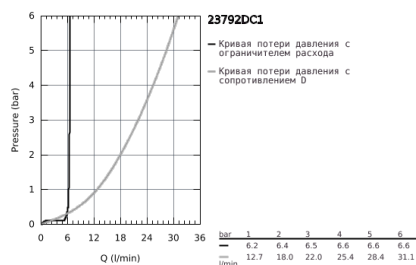

23 792 DC1 LINEARE СМЕСИТЕЛЬ ОДНОРЫЧАЖНЫЙ ДЛЯ ВАННЫ, DN 15, НАПОЛЬНЫЙ МОНТАЖ

ОПИСАНИЕ ПРОДУКТА

- комплект верхней монтажной части для
- 45 984
- без встраиваемой части
- GROHE SilkMove керамический картридж 35 мм
- с ограничителем температуры
- GROHE StarLight хромированное покрытие поверхности
- автоматический переключатель: ванна/душ
- поворотный излив с аэратором и стопором
- вынос 271 мм
- встроенный обратный клапан в душевом отводе 1/2"
- держатель ручного душа
- ручной душ Sena Stick (26 465)
- душевой шланг Silverflex 1.250 мм (28 362)
- с защитой от обратного потока
- минимальное давление 1,0 бар