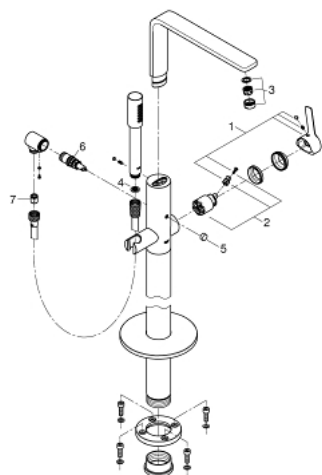

23 792 DC1 LINEARE СМЕСИТЕЛЬ ОДНОРЫЧАЖНЫЙ ДЛЯ ВАННЫ, DN 15, НАПОЛЬНЫЙ МОНТАЖ

ОПИСАНИЕ ПРОДУКТА

- комплект верхней монтажной части для
- 45 984
- без встраиваемой части
- GROHE SilkMove керамический картридж 35 мм
- с ограничителем температуры
- GROHE StarLight хромированное покрытие поверхности
- автоматический переключатель: ванна/душ
- поворотный излив с аэратором и стопором
- вынос 271 мм
- встроенный обратный клапан в душевом отводе 1/2"
- держатель ручного душа
- ручной душ Sena Stick (26 465)
- душевой шланг Silverflex 1.250 мм (28 362)
- с защитой от обратного потока
- минимальное давление 1,0 бар

23 792 DC1 LINEARE СМЕСИТЕЛЬ ОДНОРЫЧАЖНЫЙ ДЛЯ ВАННЫ, DN 15, НАПОЛЬНЫЙ МОНТАЖ

ЗАПАСНЫЕ ЧАСТИ

- 1: Рычаг (Order-nr. 46983DC0)
- 2: Картридж (Order-nr. 46374000)
- 3: Аэратор (Order-nr. 13941DC0)
- 4: Сетка (Order-nr. 0700200M)
- 5: Кнопка переключателя (Order-nr. 64989DC0)
- 6: Переключатель (Order-nr. 65655DC0)
- 7: Обратный клапан (Order-nr. 08565000)