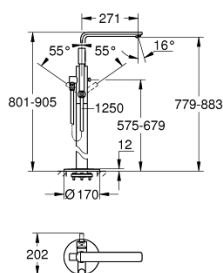

23 792 DC1 LINEARE СМЕСИТЕЛЬ ОДНОРЫЧАЖНЫЙ ДЛЯ ВАННЫ, DN 15, НАПОЛЬНЫЙ МОНТАЖ

ОПИСАНИЕ ПРОДУКТА

- комплект верхней монтажной части для
- 45 984
- без встраиваемой части
- GROHE SilkMove керамический картридж 35 мм
- с ограничителем температуры
- GROHE StarLight хромированное покрытие поверхности
- автоматический переключатель: ванна/душ
- поворотный излив с аэратором и стопором
- вынос 271 мм
- встроенный обратный клапан в душевом отводе 1/2"
- держатель ручного душа
- ручной душ Sena Stick (26 465)
- душевой шланг Silverflex 1.250 мм (28 362)
- с защитой от обратного потока
- минимальное давление 1,0 бар

23 792 DC1 LINEARE СМЕСИТЕЛЬ ОДНОРЫЧАЖНЫЙ ДЛЯ ВАННЫ, DN 15, НАПОЛЬНЫЙ МОНТАЖ

ЗАПАСНЫЕ ЧАСТИ

- 1: Рычаг (Order-nr. 46983DC0)
- 2: Картридж (Order-nr. 46374000)
- 3: Аэратор (Order-nr. 13941DC0)
- 4: Сетка (Order-nr. 0700200M)
- 5: Кнопка переключателя (Order-nr. 64989DC0)
- 6: Переключатель (Order-nr. 65655DC0)
- 7: Обратный клапан (Order-nr. 08565000)