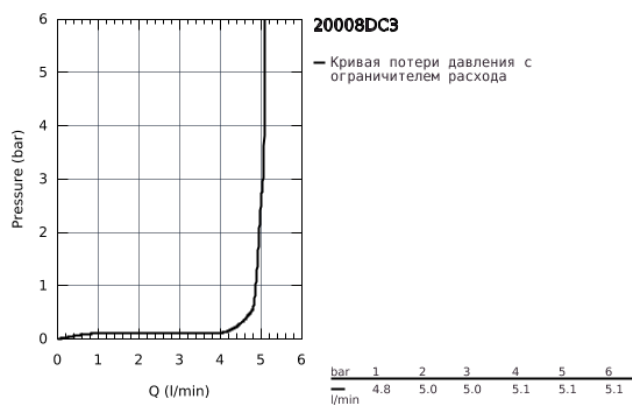

20 008 DC3 ATRIO СМЕСИТЕЛЬ ДЛЯ РАКОВИНЫ НА ТРИ ОТВЕРСТИЯ, DN 15 M-SIZE

ОПИСАНИЕ ПРОДУКТА

- керамические вентили 1/2", 90°
- GROHE StarLight хромированное покрытие поверхности
- GROHE EcoJoy 5.7 л/мин ламинарный аэратор
- поворотный трубкообразный С-излив с аэратором и стопором
- рычажный донный клапан 1 1/4"
- усиленная гибкая подводка между центральным корпусом и боковыми вентилями
- с крестообразными рукоятками
- включены 2 набора с накладными насадками. Один с надписями "H" и "C", другой - без надписей

20 008 DC3 ATRIO СМЕСИТЕЛЬ ДЛЯ РАКОВИНЫ НА ТРИ ОТВЕРСТИЯ, DN 15 M-SIZE

20 008 DC3 ATRIO СМЕСИТЕЛЬ ДЛЯ РАКОВИНЫ НА ТРИ ОТВЕРСТИЯ, DN 15 M-SIZE

ЗАПАСНЫЕ ЧАСТИ

- 1: Atrio Рукоятки, 2 шт. (Order-nr. 18026DC3)
- 2: Керамический вентиль 1/2" (Order-nr. 45882000)
- 2.1: O-кольцо Ø18,2 x Ø1,7 (Order-nr. 0392400M)
- 3: Керамический вентиль 1/2" (Order-nr. 45883000)
- 3.1: O-кольцо Ø18,2 x Ø1,7 (Order-nr. 0392400M)
- 4: Резьбовое соединение 1/2" (Order-nr. 1290100M)*
- 5: Страховочное кольцо (Order-nr. 4826600M)
- 6: Регулятор струи (Order-nr. 48408000)
- 7: O-кольцо Ø13,5 x Ø2,75 (Order-nr. 0128500M)
- 8: Тяга (Order-nr. 65196EN0)
- 9: Крепежная скоба (Order-nr. 6554100M)
- 10: Подсоединительный шланг (Order-nr. 45704000)
- 11: Сливной гарнитур 1 1/4" (Order-nr. 28910DC0)
- 11.1: Пробка (Order-nr. 07182DC0)
- 11.2: Эксцентриковая тяга (Order-nr. 07052000)
- 12: Накладная гайка 1/2x Ø14,5 (Order-nr. 1290200M)*
- 13: Эксцентриковая тяга (Order-nr. 07341000)*