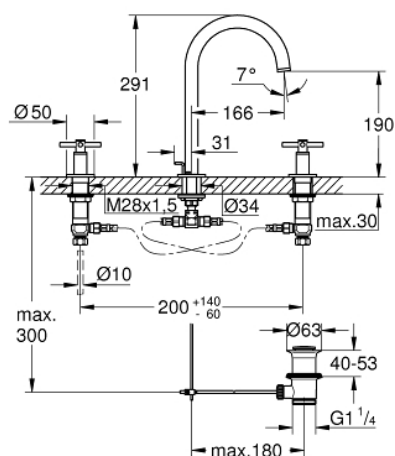

20 008 DC3 ATRIO СМЕСИТЕЛЬ ДЛЯ РАКОВИНЫ НА ТРИ ОТВЕРСТИЯ, DN 15 M-SIZE

ОПИСАНИЕ ПРОДУКТА

- керамические вентили 1/2", 90°
- GROHE StarLight хромированное покрытие поверхности
- GROHE EcoJoy 5.7 л/мин ламинарный аэратор
- поворотный трубкообразный С-излив с аэратором и стопором
- рычажный донный клапан 1 1/4"
- усиленная гибкая подводка между центральным корпусом и боковыми вентилями
- с крестообразными рукоятками
- включены 2 набора с накладными насадками. Один с надписями "H" и "C", другой - без надписей

20 008 DC3 ATRIO СМЕСИТЕЛЬ ДЛЯ РАКОВИНЫ НА ТРИ ОТВЕРСТИЯ, DN 15 M-SIZE

20 008 DC3 ATRIO СМЕСИТЕЛЬ ДЛЯ РАКОВИНЫ НА ТРИ ОТВЕРСТИЯ, DN 15 M-SIZE

ЗАПАСНЫЕ ЧАСТИ

- 1: Atrio Рукоятки, 2 шт. (Order-nr. 18026DC3)
- 2: Керамический вентиль 1/2" (Order-nr. 45882000)
- 2.1: O-кольцо Ø18,2 x Ø1,7 (Order-nr. 0392400M)
- 3: Керамический вентиль 1/2" (Order-nr. 45883000)
- 3.1: O-кольцо Ø18,2 x Ø1,7 (Order-nr. 0392400M)
- 4: Резьбовое соединение 1/2" (Order-nr. 1290100M)*
- 5: Страховочное кольцо (Order-nr. 4826600M)
- 6: Регулятор струи (Order-nr. 48408000)
- 7: O-кольцо Ø13,5 x Ø2,75 (Order-nr. 0128500M)
- 8: Тяга (Order-nr. 65196EN0)
- 9: Крепежная скоба (Order-nr. 6554100M)
- 10: Подсоединительный шланг (Order-nr. 45704000)
- 11: Сливной гарнитур 1 1/4" (Order-nr. 28910DC0)
- 11.1: Пробка (Order-nr. 07182DC0)
- 11.2: Эксцентриковая тяга (Order-nr. 07052000)
- 12: Накладная гайка 1/2x Ø14,5 (Order-nr. 1290200M)*
- 13: Эксцентриковая тяга (Order-nr. 07341000)*