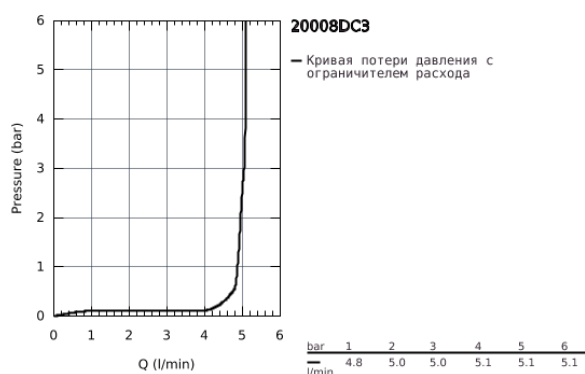

20 008 DC3 ATRIO СМЕСИТЕЛЬ ДЛЯ РАКОВИНЫ НА ТРИ ОТВЕРСТИЯ, DN 15 M-SIZE

ОПИСАНИЕ ПРОДУКТА

- керамические вентили 1/2", 90°
- GROHE StarLight хромированное покрытие поверхности
- GROHE EcoJoy 5.7 л/мин ламинарный аэратор
- поворотный трубкообразный С-излив с аэратором и стопором
- рычажный донный клапан 1 1/4"
- усиленная гибкая подводка между центральным корпусом и боковыми вентилями
- с крестообразными рукоятками
- включены 2 набора с накладными насадками. Один с надписями "H" и "C", другой - без надписей

20 008 DC3 ATRIO СМЕСИТЕЛЬ ДЛЯ РАКОВИНЫ НА ТРИ ОТВЕРСТИЯ, DN 15 M-SIZE

20 008 DC3 ATRIO СМЕСИТЕЛЬ ДЛЯ РАКОВИНЫ НА ТРИ ОТВЕРСТИЯ, DN 15 M-SIZE

ЗАПАСНЫЕ ЧАСТИ

- 1: Atrio Рукоятки, 2 шт. (Order-nr. 18026DC3)
- 2: Керамический вентиль 1/2" (Order-nr. 45882000)
- 2.1: O-кольцо Ø18,2 x Ø1,7 (Order-nr. 0392400M)
- 3: Керамический вентиль 1/2" (Order-nr. 45883000)
- 3.1: O-кольцо Ø18,2 x Ø1,7 (Order-nr. 0392400M)
- 4: Резьбовое соединение 1/2" (Order-nr. 1290100M)*
- 5: Страховочное кольцо (Order-nr. 4826600M)
- 6: Регулятор струи (Order-nr. 48408000)
- 7: O-кольцо Ø13,5 x Ø2,75 (Order-nr. 0128500M)
- 8: Тяга (Order-nr. 65196EN0)
- 9: Крепежная скоба (Order-nr. 6554100M)
- 10: Подсоединительный шланг (Order-nr. 45704000)
- 11: Сливной гарнитур 1 1/4" (Order-nr. 28910DC0)
- 11.1: Пробка (Order-nr. 07182DC0)
- 11.2: Эксцентриковая тяга (Order-nr. 07052000)
- 12: Накладная гайка 1/2x Ø14,5 (Order-nr. 1290200M)*
- 13: Эксцентриковая тяга (Order-nr. 07341000)*