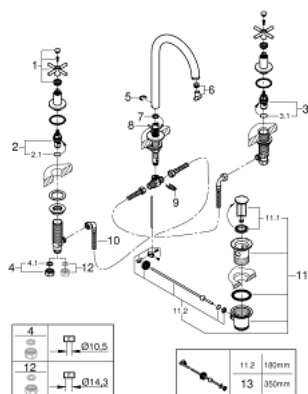

20 008 DC3 ATRIO СМЕСИТЕЛЬ ДЛЯ РАКОВИНЫ НА ТРИ ОТВЕРСТИЯ, DN 15 M-SIZE

ОПИСАНИЕ ПРОДУКТА

- керамические вентили 1/2", 90°
- GROHE StarLight хромированное покрытие поверхности
- GROHE EcoJoy 5.7 л/мин ламинарный аэратор
- поворотный трубкообразный С-излив с аэратором и стопором
- рычажный донный клапан 1 1/4"
- усиленная гибкая подводка между центральным корпусом и боковыми вентилями
- с крестообразными рукоятками
- включены 2 набора с накладными насадками. Один с надписями "H" и "C", другой - без надписей

20 008 DC3 ATRIO СМЕСИТЕЛЬ ДЛЯ РАКОВИНЫ НА ТРИ ОТВЕРСТИЯ, DN 15 M-SIZE

20 008 DC3 ATRIO СМЕСИТЕЛЬ ДЛЯ РАКОВИНЫ НА ТРИ ОТВЕРСТИЯ, DN 15 M-SIZE

ЗАПАСНЫЕ ЧАСТИ

- 1: Atrio Рукоятки, 2 шт. (Order-nr. 18026DC3)
- 2: Керамический вентиль 1/2" (Order-nr. 45882000)
- 2.1: O-кольцо Ø18,2 x Ø1,7 (Order-nr. 0392400M)
- 3: Керамический вентиль 1/2" (Order-nr. 45883000)
- 3.1: O-кольцо Ø18,2 x Ø1,7 (Order-nr. 0392400M)
- 4: Резьбовое соединение 1/2" (Order-nr. 1290100M)*
- 5: Страховочное кольцо (Order-nr. 4826600M)
- 6: Регулятор струи (Order-nr. 48408000)
- 7: O-кольцо Ø13,5 x Ø2,75 (Order-nr. 0128500M)
- 8: Тяга (Order-nr. 65196EN0)
- 9: Крепежная скоба (Order-nr. 6554100M)
- 10: Подсоединительный шланг (Order-nr. 45704000)
- 11: Сливной гарнитур 1 1/4" (Order-nr. 28910DC0)
- 11.1: Пробка (Order-nr. 07182DC0)
- 11.2: Эксцентриковая тяга (Order-nr. 07052000)
- 12: Накладная гайка 1/2x Ø14,5 (Order-nr. 1290200M)*
- 13: Эксцентриковая тяга (Order-nr. 07341000)*