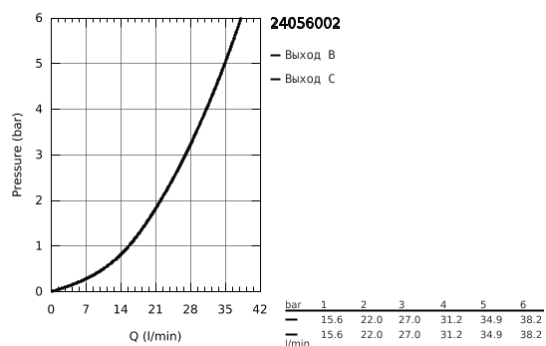

## 24 056 002 EURODISC COSMOPOLITAN СМЕСИТЕЛЬ ОДНОРЫЧАЖНЫЙ СКРЫТОГО МОНТАЖА ДЛЯ ВАННЫ С ПЕРЕКЛЮЧАТЕЛЕМ НА 2 ПОЛОЖЕНИЯ

### ОПИСАНИЕ ПРОДУКТА

- комплект верхней монтажной части для
- GROHE Rapido SmartBox 35 600/35 604 (универсальная встраиваемая часть)
- GROHE SilkMove керамический картридж Ø 46 мм
- GROHE StarLight хромированное покрытие поверхности
- с настенными розетками GROHE FastFixation (скрытые эксцентрики, уплотнение, скрытый монтаж)
- металлическая накладная панель, регулируемая на 6°
- металлический рычаг
- автоматический переключатель на 2 положения
- распределение расхода: выход В = 27 л/мин, выход С = 27 л/мин
- без встраиваемой части