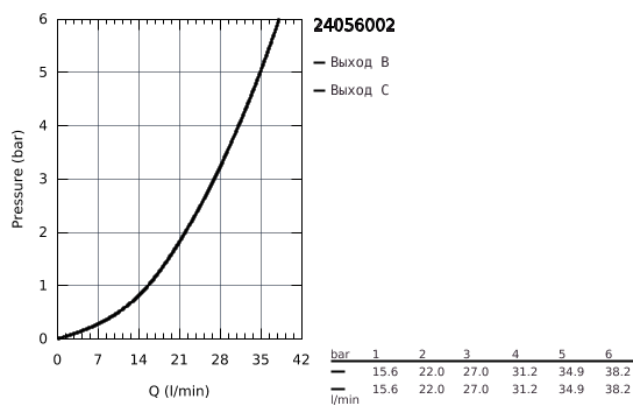

24 056 002 EURODISC COSMOPOLITAN СМЕСИТЕЛЬ ОДНОРЫЧАЖНЫЙ СКРЫТОГО МОНТАЖА ДЛЯ ВАННЫ С ПЕРЕКЛЮЧАТЕЛЕМ НА 2 ПОЛОЖЕНИЯ