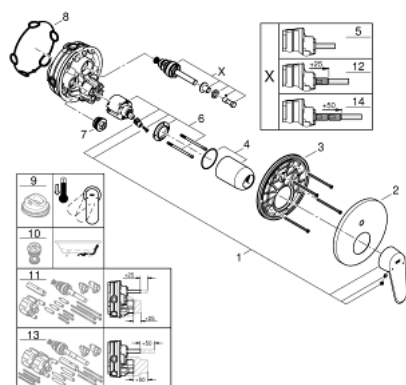

### ОПИСАНИЕ ПРОДУКТА

- комплект верхней монтажной части для
- GROHE Rapido SmartBox 35 600/35 604 (универсальная встраиваемая часть)
- GROHE SilkMove керамический картридж Ø 46 мм
- GROHE StarLight хромированное покрытие поверхности
- с настенными розетками GROHE FastFixation (скрытые эксцентрики, уплотнение, скрытый монтаж)
- металлическая накладная панель, регулируемая на 6°
- металлический рычаг
- автоматический переключатель на 2 положения
- распределение расхода: выход В = 27 л/мин, выход С = 27 л/мин
- без встраиваемой части

## 24 056 002 EURODISC COSMOPOLITAN СМЕСИТЕЛЬ ОДНОРЫЧАЖНЫЙ СКРЫТОГО МОНТАЖА ДЛЯ ВАННЫ С ПЕРЕКЛЮЧАТЕЛЕМ НА 2 ПОЛОЖЕНИЯ

### ЗАПАСНЫЕ ЧАСТИ

- 1: Рычаг (Order-nr. 46743000)
  - 2: Розетка (Order-nr. 48429000)
  - 3: Монтажная плата (Order-nr. 48440000)
  - 4: Колпак (Order-nr. 02693000)
  - 5: Переключатель (Order-nr. 48442000)
  - 6: Картридж (Order-nr. 46048000)
  - 7: Обратный клапан (Order-nr. 49085000)
  - 8: Уплотнение (Order-nr. 48360000)
  - 9: Ограничитель температуры (Order-nr. 46308000)\*
  - 10: Набор защиты от обратного потока (DIN-EN1717) (Order-nr. 14055000)\*
  - 11: Универсальный набор удлинителей для смесителей с 2-мя рукояткам и, 25 мм (Order-nr. 14056000)\*
  - 12: Переключатель (Order-nr. 48444000)\*
  - 13: Универсальный набор удлинителей для смесителей с 2-мя рукояткам и, 50 мм (Order-nr. 14057000)\*
  - 14: Переключатель (Order-nr. 48445000)\*
- \* Optional accessories