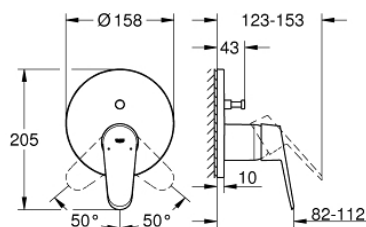

## 24 056 002 EURODISC COSMOPOLITAN СМЕСИТЕЛЬ ОДНОРЫЧАЖНЫЙ СКРЫТОГО МОНТАЖА ДЛЯ ВАННЫ С ПЕРЕКЛЮЧАТЕЛЕМ НА 2 ПОЛОЖЕНИЯ

### ОПИСАНИЕ ПРОДУКТА

- комплект верхней монтажной части для
- GROHE Rapido SmartBox 35 600/35 604 (универсальная встраиваемая часть)
- GROHE SilkMove керамический картридж Ø 46 мм
- GROHE StarLight хромированное покрытие поверхности
- с настенными розетками GROHE FastFixation (скрытые эксцентрики, уплотнение, скрытый монтаж)
- металлическая накладная панель, регулируемая на 6°
- металлический рычаг
- автоматический переключатель на 2 положения
- распределение расхода: выход В = 27 л/мин, выход С = 27 л/мин
- без встраиваемой части