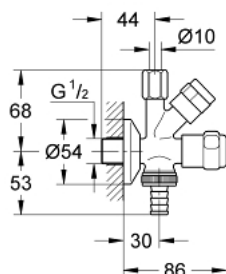

41 073 000 WAS® КОМБИНИРОВАННЫЙ УГЛОВОЙ ВЕНТИЛЬ 1/2"

ОПИСАНИЕ ПРОДУКТА

- настенный монтаж
- Ceramicкий вентиль для запорного подсоединения медной трубки
- обратный клапан
- с защитой от обратного потока
- GROHE StarLight хромированное покрытие поверхности

41 073 000 WAS® КОМБИНИРОВАННЫЙ УГЛОВОЙ ВЕНТИЛЬ 1/2"

ЗАПАСНЫЕ ЧАСТИ

- 1: Вентиль 3/8" (Order-nr. 41816000)
- 1.1: Переходник-защелка (Order-nr. 4184200M)
- 2: Воздушный клапан 3/4" (Order-nr. 41239000)*
- 3: Заглушка 3/4" (Order-nr. 41826000)*
- 4: Рычаг (Order-nr. 41000000)*
- * Optional accessories