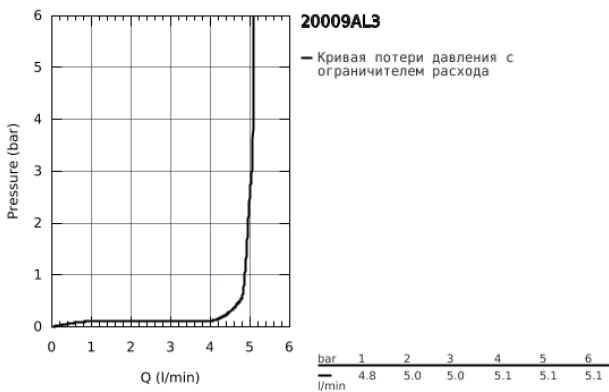

## 20 009 AL3 ATRIO СМЕСИТЕЛЬ ДЛЯ РАКОВИНЫ НА ТРИ ОТВЕРСТИЯ, DN 15 M-SIZE