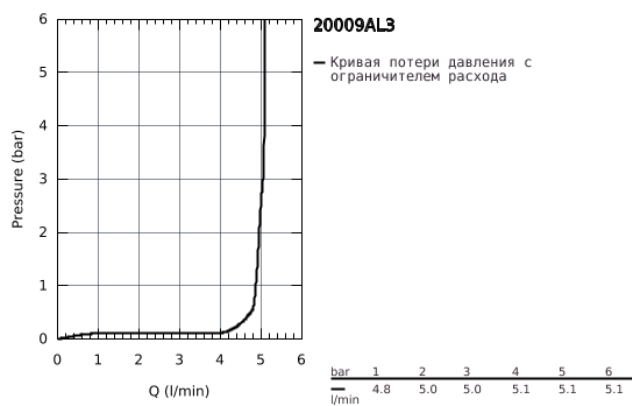

## 20 009 AL3 ATRIO СМЕСИТЕЛЬ ДЛЯ РАКОВИНЫ НА ТРИ ОТВЕРСТИЯ, DN 15 M-SIZE

### ОПИСАНИЕ ПРОДУКТА

- керамические вентили 1/2", 90°
- GROHE StarLight хромированное покрытие поверхности
- GROHE EcoJoy 5.7 л/мин ламинарный аэратор
- поворотный трубкообразный С-излив с аэратором и стопором
- рычажный донный клапан 1 1/4"
- гибкая подводка между изливом и боковыми вентилями
- с длинными рукоятками
- включены 2 набора с накладными насадками. Один с надписями "H" и "C", другой - без надписей