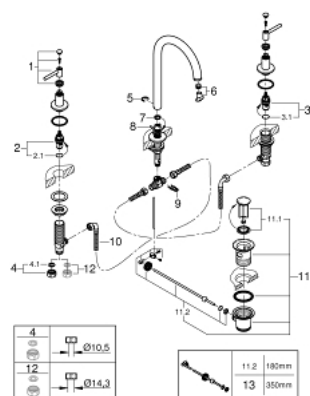

## 20 009 AL3 ATRIO СМЕСИТЕЛЬ ДЛЯ РАКОВИНЫ НА ТРИ ОТВЕРСТИЯ, DN 15 M-SIZE

### ЗАПАСНЫЕ ЧАСТИ

- 1: Lever handles (Order-nr. 18027AL3)
- 2: Керамический вентиль 1/2" (Order-nr. 45882000)
- 2.1: O-кольцо Ø18,2 x Ø1,7 (Order-nr. 0392400M)
- 3: Керамический вентиль 1/2" (Order-nr. 45883000)
- 3.1: O-кольцо Ø18,2 x Ø1,7 (Order-nr. 0392400M)
- 4: Резьбовое соединение 1/2" (Order-nr. 1290100M)
- 4.1: Уплотнение Ø18,5 x Ø12 x 2 (Order-nr. 0138900M)
- 5: Страховочное кольцо (Order-nr. 4826600M)
- 6: Регулятор струи (Order-nr. 48408000)
- 7: O-кольцо Ø13,5 x Ø2,75 (Order-nr. 0128500M)
- 8: lift rod (Order-nr. 65196AL0)
- 9: Крепежная скоба (Order-nr. 6554100M)
- 10: Подсоединительный шланг (Order-nr. 45704000)
- 11: Сливной гарнитур 1 1/4" (Order-nr. 28910AL0)
- 11.1: Пробка (Order-nr. 07182AL0)
- 11.2: Эксцентриковая тяга (Order-nr. 07052000)
- 12: Накладная гайка 1/2x Ø14,5 (Order-nr. 1290200M)\*
- 13: Эксцентриковая тяга (Order-nr. 07341000)\*