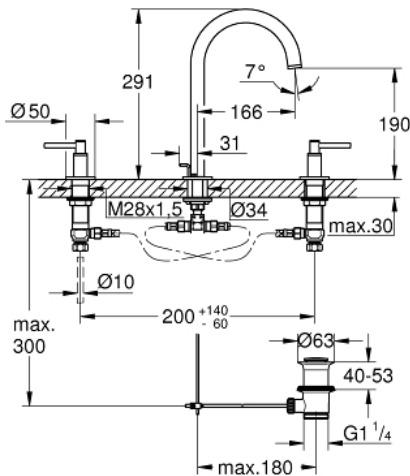

## 20 009 AL3 ATRIO СМЕСИТЕЛЬ ДЛЯ РАКОВИНЫ НА ТРИ ОТВЕРСТИЯ, DN 15 M-SIZE

### ЗАПАСНЫЕ ЧАСТИ

- 1: Lever handles (Order-nr. 18027AL3)
- 2: Керамический вентиль 1/2" (Order-nr. 45882000)
- 2.1: O-кольцо Ø18,2 x Ø1,7 (Order-nr. 0392400M)
- 3: Керамический вентиль 1/2" (Order-nr. 45883000)
- 3.1: O-кольцо Ø18,2 x Ø1,7 (Order-nr. 0392400M)
- 4: Резьбовое соединение 1/2" (Order-nr. 1290100M)
- 4.1: Уплотнение Ø18,5 x Ø12 x 2 (Order-nr. 0138900M)
- 5: Страховочное кольцо (Order-nr. 4826600M)
- 6: Регулятор струи (Order-nr. 48408000)
- 7: O-кольцо Ø13,5 x Ø2,75 (Order-nr. 0128500M)
- 8: lift rod (Order-nr. 65196AL0)
- 9: Крепежная скоба (Order-nr. 6554100M)
- 10: Подсоединительный шланг (Order-nr. 45704000)
- 11: Сливной гарнитур 1 1/4" (Order-nr. 28910AL0)
- 11.1: Пробка (Order-nr. 07182AL0)
- 11.2: Эксцентриковая тяга (Order-nr. 07052000)
- 12: Накладная гайка 1/2x Ø14,5 (Order-nr. 1290200M)\*
- 13: Эксцентриковая тяга (Order-nr. 07341000)\*