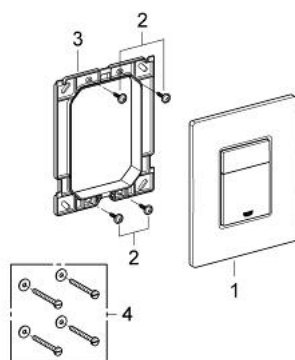

38 732 SD0 SKATE COSMOPOLITAN НАКЛАДНАЯ ПАНЕЛЬ ИЗ НЕРЖАВЕЮЩЕЙ СТАЛИ

ОПИСАНИЕ ПРОДУКТА

- 2 объема смыва или прерывание смыва старт/стоп
- для пневматического смывного клапана
- вертикальный монтаж
- 156 x 197 мм
- крепежная рама из пластика
- крепление скрытое
- не совместим с GROHE Fresh
- GROHE StarLight хромированное покрытие поверхности
- GROHE EcoJoy Технология совершенного потока при уменьшенном расходе воды
- для Rapid SL и Uniset со смывным бачком GD 2
- для установки на Rapid SLX необходимо заказать ревизионный короб 66 791 000 (приобретается отдельно)

38 732 SD0 SKATE COSMOPOLITAN НАКЛАДНАЯ ПАНЕЛЬ ИЗ НЕРЖАВЕЮЩЕЙ СТАЛИ

ЗАПАСНЫЕ ЧАСТИ

1: Накладная панель с кнопкой (Order-nr. 42371SD0)

2: Винт (Order-nr. 6636200M)

3: Рама (Order-nr. 42269000)

4: Крепежный набор (Order-nr. 4308500M)*