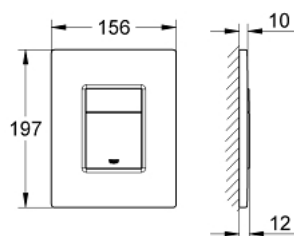

38 732 SD0 SKATE COSMOPOLITAN НАКЛАДНАЯ ПАНЕЛЬ ИЗ НЕРЖАВЕЮЩЕЙ СТАЛИ

ОПИСАНИЕ ПРОДУКТА

- 2 объема смыва или прерывание смыва старт/стоп
- для пневматического смывного клапана
- вертикальный монтаж
- 156 x 197 мм
- крепежная рама из пластика
- крепление скрытое
- не совместим с GROHE Fresh
- GROHE StarLight хромированное покрытие поверхности
- GROHE EcoJoy Технология совершенного потока при уменьшенном расходе воды
- для Rapid SL и Uniset со смывным бачком GD 2
- для установки на Rapid SLX необходимо заказать ревизионный короб 66 791 000 (приобретается отдельно)

38 732 SD0 SKATE COSMOPOLITAN НАКЛАДНАЯ ПАНЕЛЬ ИЗ НЕРЖАВЕЮЩЕЙ СТАЛИ

ЗАПАСНЫЕ ЧАСТИ

1: Накладная панель с кнопкой (Order-nr. 42371SD0)

2: Винт (Order-nr. 6636200M)

3: Рама (Order-nr. 42269000)

4: Крепежный набор (Order-nr. 4308500M)*