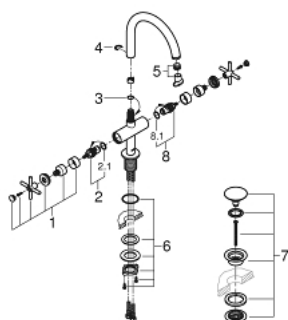

21 044 AL3 ATRIO СМЕСИТЕЛЬ ДЛЯ РАКОВИНЫ НА ОДНО ОТВЕРСТИЕ, DN 15 XL-SIZE

ОПИСАНИЕ ПРОДУКТА

- для отдельностоящих раковин
- керамические вентили 1/2", 90°
- GROHE StarLight хромированное покрытие поверхности
- GROHE EcoJoy 5.7 л/мин ламинарный аэратор
- система быстрого монтажа
- поворотный трубкообразный С-излив саэратором и стопором
- сливной гарнитур 1 1/4"
- гибкая подводка
- с крестообразными рукоятками
- включены 2 набора с накладными насадками. Один с надписями "H" и "C", другой - без надписей

21 044 AL3 ATRIO СМЕСИТЕЛЬ ДЛЯ РАКОВИНЫ НА ОДНО ОТВЕРСТИЕ, DN 15 XL-SIZE

ЗАПАСНЫЕ ЧАСТИ

- 1: Atrio Рукоятки, 2 шт. (Order-nr. 18026AL3)
- 2: Керамический вентиль 1/2" (Order-nr. 45883000)
- 2.1: O-кольцо Ø18,2 x Ø1,7 (Order-nr. 0392400M)
- 3: O-кольцо Ø13,5 x Ø2,75 (Order-nr. 0128500M)
- 4: Страховочное кольцо (Order-nr. 4826600M)
- 5: Регулятор струи (Order-nr. 48408000)
- 6: Schaftbefestigung (Order-nr. 48384000)
- 7: Сливной нажимной гарнитур (Order-nr. 65807AL0)
- 8: Керамический вентиль 1/2" (Order-nr. 45882000)
- 8.1: O-кольцо Ø18,2 x Ø1,7 (Order-nr. 0392400M)