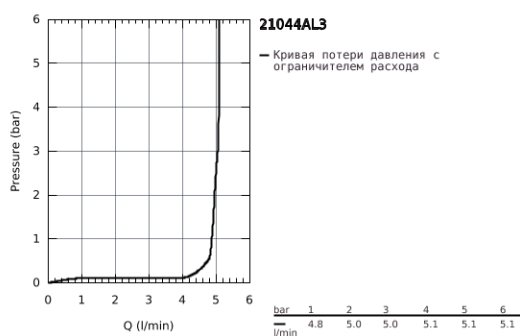

21 044 AL3 ATRIO СМЕСИТЕЛЬ ДЛЯ РАКОВИНЫ НА ОДНО ОТВЕРСТИЕ, DN 15 XL-SIZE

ОПИСАНИЕ ПРОДУКТА

- для отдельностоящих раковин
- керамические вентили 1/2", 90°
- GROHE StarLight хромированное покрытие поверхности
- GROHE EcoJoy 5.7 л/мин ламинарный аэратор
- система быстрого монтажа
- поворотный трубкообразный С-излив саэратором и стопором
- сливной гарнитур 1 1/4"
- гибкая подводка
- с крестообразными рукоятками
- включены 2 набора с накладными насадками. Один с надписями "H" и "C", другой - без надписей

21 044 AL3 ATRIO СМЕСИТЕЛЬ ДЛЯ РАКОВИНЫ НА ОДНО ОТВЕРСТИЕ, DN 15 XL-SIZE

ЗАПАСНЫЕ ЧАСТИ

- 1: Atrio Рукоятки, 2 шт. (Order-nr. 18026AL3)
- 2: Керамический вентиль 1/2" (Order-nr. 45883000)
- 2.1: O-кольцо Ø18,2 x Ø1,7 (Order-nr. 0392400M)
- 3: O-кольцо Ø13,5 x Ø2,75 (Order-nr. 0128500M)
- 4: Страховочное кольцо (Order-nr. 4826600M)
- 5: Регулятор струи (Order-nr. 48408000)
- 6: Schaftbefestigung (Order-nr. 48384000)
- 7: Сливной нажимной гарнитур (Order-nr. 65807AL0)
- 8: Керамический вентиль 1/2" (Order-nr. 45882000)
- 8.1: O-кольцо Ø18,2 x Ø1,7 (Order-nr. 0392400M)