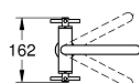

21 044 AL3 ATRIO СМЕСИТЕЛЬ ДЛЯ РАКОВИНЫ НА ОДНО ОТВЕРСТИЕ, DN 15 XL-SIZE

ОПИСАНИЕ ПРОДУКТА

- для отдельностоящих раковин
- керамические вентили 1/2", 90°
- GROHE StarLight хромированное покрытие поверхности
- GROHE EcoJoy 5.7 л/мин ламинарный аэратор
- система быстрого монтажа
- поворотный трубкообразный С-излив саэратором и стопором
- сливной гарнитур 1 1/4"
- гибкая подводка
- с крестообразными рукоятками
- включены 2 набора с накладными насадками. Один с надписями "H" и "C", другой - без надписей

21 044 AL3 ATRIO СМЕСИТЕЛЬ ДЛЯ РАКОВИНЫ НА ОДНО ОТВЕРСТИЕ, DN 15 XL-SIZE

ЗАПАСНЫЕ ЧАСТИ

- 1: Atrio Рукоятки, 2 шт. (Order-nr. 18026AL3)
- 2: Керамический вентиль 1/2" (Order-nr. 45883000)
- 2.1: O-кольцо Ø18,2 x Ø1,7 (Order-nr. 0392400M)
- 3: O-кольцо Ø13,5 x Ø2,75 (Order-nr. 0128500M)
- 4: Страховочное кольцо (Order-nr. 4826600M)
- 5: Регулятор струи (Order-nr. 48408000)
- 6: Schaftbefestigung (Order-nr. 48384000)
- 7: Сливной нажимной гарнитур (Order-nr. 65807AL0)
- 8: Керамический вентиль 1/2" (Order-nr. 45882000)
- 8.1: O-кольцо Ø18,2 x Ø1,7 (Order-nr. 0392400M)