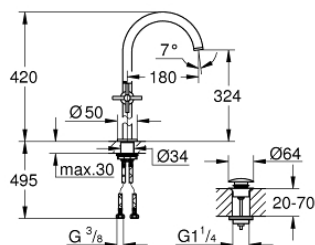

21 044 AL3 ATRIO СМЕСИТЕЛЬ ДЛЯ РАКОВИНЫ НА ОДНО ОТВЕРСТИЕ, DN 15 XL-SIZE

ОПИСАНИЕ ПРОДУКТА

- для отдельностоящих раковин
- керамические вентили 1/2", 90°
- GROHE StarLight хромированное покрытие поверхности
- GROHE EcoJoy 5.7 л/мин ламинарный аэратор
- система быстрого монтажа
- поворотный трубкообразный С-излив саэратором и стопором
- сливной гарнитур 1 1/4"
- гибкая подводка
- с крестообразными рукоятками
- включены 2 набора с накладными насадками. Один с надписями "H" и "C", другой - без надписей

21 044 AL3 ATRIO СМЕСИТЕЛЬ ДЛЯ РАКОВИНЫ НА ОДНО ОТВЕРСТИЕ, DN 15 XL-SIZE

ЗАПАСНЫЕ ЧАСТИ

- 1: Atrio Рукоятки, 2 шт. (Order-nr. 18026AL3)
- 2: Керамический вентиль 1/2" (Order-nr. 45883000)
- 2.1: O-кольцо Ø18,2 x Ø1,7 (Order-nr. 0392400M)
- 3: O-кольцо Ø13,5 x Ø2,75 (Order-nr. 0128500M)
- 4: Страховочное кольцо (Order-nr. 4826600M)
- 5: Регулятор струи (Order-nr. 48408000)
- 6: Schaftbefestigung (Order-nr. 48384000)
- 7: Сливной нажимной гарнитур (Order-nr. 65807AL0)
- 8: Керамический вентиль 1/2" (Order-nr. 45882000)
- 8.1: O-кольцо Ø18,2 x Ø1,7 (Order-nr. 0392400M)