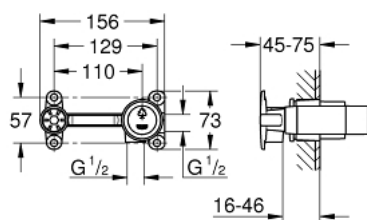

## 32 635 000 СМЕСИТЕЛЬ ОДНОРЫЧАЖНЫЙ ВСТРАИВАЕМЫЙ УНИВЕРСАЛЬНЫЙ МЕХАНИЗМ, DN 15

### ОПИСАНИЕ ПРОДУКТА

- для смесителя на 2 отверстия
- установка на стену
- без комплекта верхней монтажной части
- GROHE SilkMove керамический картридж 35 мм
- регулировка расхода воды
- глубина монтажа 45-75 мм
- DR-латунь
- минимальное давление 1,0 бар
- шаблон для монтажа

32 635 000 СМЕСИТЕЛЬ ОДНОРЫЧАЖНЫЙ ВСТРАИВАЕМЫЙ  
УНИВЕРСАЛЬНЫЙ МЕХАНИЗМ, DN 15

**ЗАПАСНЫЕ ЧАСТИ**

1: Картридж (Order-nr. 46374000)

2: Ключ (Order-nr. 19332000)\*

\* Optional accessories