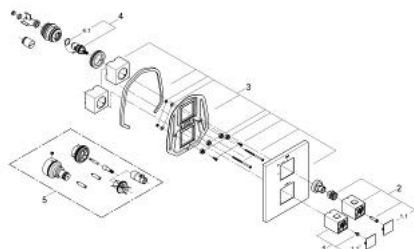

### ОПИСАНИЕ ПРОДУКТА

- комплект верхней монтажной части для
- GROHE Rapido T 35 500 000
- GROHE StarLight хромированное покрытие поверхности
- GROHE SafeStop стопор безопасности при 38°C
- GROHE SafeStop Plus опционно ограничитель температуры на 43°C, включен
- GROHE EcoButton рукоятка регулировки напора с кнопкой для экономии воды и индивидуально устанавливаемым стопором
- Carbodur керамический вентиль 1/2", 180°
- без встраиваемого механизма

### ЗАПАСНЫЕ ЧАСТИ

1: Ручка температуры (Order-nr. 47958000)

1.1: Заглушка (Order-nr. 4795900M)

2: Отсекающая ручка (Order-nr. 47964000)

2.1: Заглушка (Order-nr. 4795900M)

3: Розетка (Order-nr. 47963000)

4: Керамический вентиль 1/2" (Order-nr. 45346000)