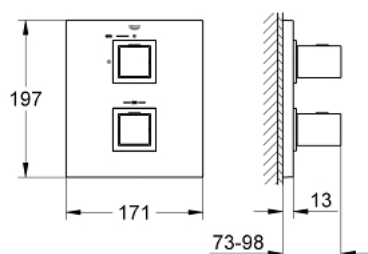

### ОПИСАНИЕ ПРОДУКТА

- комплект верхней монтажной части для
- GROHE Rapido T 35 500 000
- GROHE StarLight хромированное покрытие поверхности
- GROHE SafeStop стопор безопасности при 38°C
- GROHE SafeStop Plus опционно ограничитель температуры на 43°C, включен
- GROHE EcoButton рукоятка регулировки напора с кнопкой для экономии воды и индивидуально устанавливаемым стопором
- Carbodur керамический вентиль 1/2", 180°
- без встраиваемого механизма