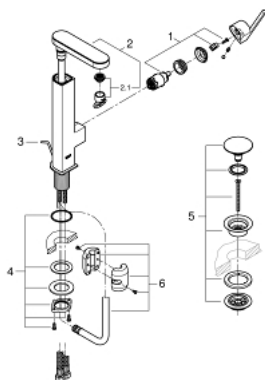

23 844 003 GROHE PLUS СМЕСИТЕЛЬ ОДНОРЫЧАЖНЫЙ ДЛЯ РАКОВИНЫ, DN 15 L-SIZE

ОПИСАНИЕ ПРОДУКТА

- монтаж на одно отверстие
- металлический рычаг
- GROHE SilkMove керамический картридж 28 мм
- с ограничителем температуры
- GROHE StarLight хромированное покрытие поверхности
- GROHE EcoJoy SpeedClean аэратор с ограничением расхода воды 5,7 л/мин
- GROHE AquaGuide регулируемый аэратор
- система быстрого монтажа
- выдвижной излив
- GROHE EasyDock Легкое вытягивание и возврат на место выдвижного излива
- с нажимным донным клапаном 1 1/4"
- гибкая подводка

23 844 003 GROHE PLUS СМЕСИТЕЛЬ ОДНОРЫЧАЖНЫЙ ДЛЯ РАКОВИНЫ, DN 15
L-SIZE

23 844 003 **GROHE PLUS СМЕСИТЕЛЬ ОДНОРЫЧАЖНЫЙ ДЛЯ РАКОВИНЫ, DN 15**
L-SIZE

ЗАПАСНЫЕ ЧАСТИ

- 1: Картридж (Order-nr. 46963000)
- 2: Pull out shower (Order-nr. 48454000)
- 2.1: Аэратор (Order-nr. 48449000)
- 3: Тяга (Order-nr. 46739000)
- 4: Schaftbefestigung (Order-nr. 48384000)
- 5: Сливной нажимной гарнитур (Order-nr. 65807000)
- 6: Душевой шланг (Order-nr. 48293000)