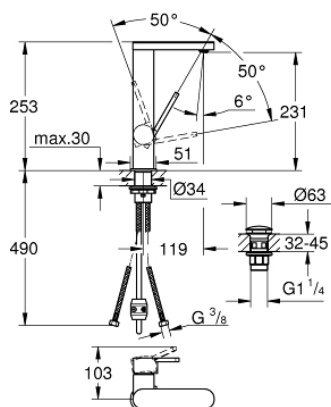

23 844 003 GROHE PLUS СМЕСИТЕЛЬ ОДНОРЫЧАЖНЫЙ ДЛЯ РАКОВИНЫ, DN 15 L-SIZE

ОПИСАНИЕ ПРОДУКТА

- монтаж на одно отверстие
- металлический рычаг
- GROHE SilkMove керамический картридж 28 мм
- с ограничителем температуры
- GROHE StarLight хромированное покрытие поверхности
- GROHE EcoJoy SpeedClean аэратор с ограничением расхода воды 5,7 л/мин
- GROHE AquaGuide регулируемый аэратор
- система быстрого монтажа
- выдвижной излив
- GROHE EasyDock Легкое вытягивание и возврат на место выдвижного излива
- с нажимным донным клапаном 1 1/4"
- гибкая подводка

23 844 003 GROHE PLUS СМЕСИТЕЛЬ ОДНОРЫЧАЖНЫЙ ДЛЯ РАКОВИНЫ, DN 15
L-SIZE

23 844 003 **GROHE PLUS СМЕСИТЕЛЬ ОДНОРЫЧАЖНЫЙ ДЛЯ РАКОВИНЫ, DN 15**
L-SIZE

ЗАПАСНЫЕ ЧАСТИ

- 1: Картридж (Order-nr. 46963000)
- 2: Pull out shower (Order-nr. 48454000)
- 2.1: Аэратор (Order-nr. 48449000)
- 3: Тяга (Order-nr. 46739000)
- 4: Schaftbefestigung (Order-nr. 48384000)
- 5: Сливной нажимной гарнитур (Order-nr. 65807000)
- 6: Душевой шланг (Order-nr. 48293000)