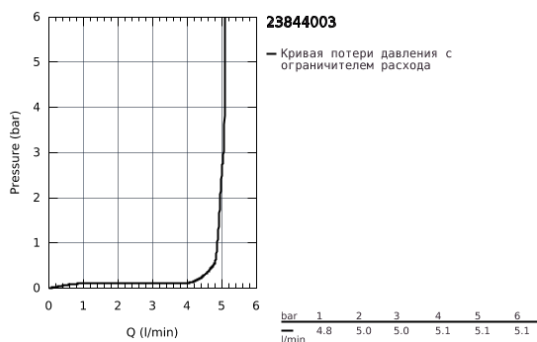

23 844 003 GROHE PLUS СМЕСИТЕЛЬ ОДНОРЫЧАЖНЫЙ ДЛЯ РАКОВИНЫ, DN 15 L-SIZE

ОПИСАНИЕ ПРОДУКТА

- монтаж на одно отверстие
- металлический рычаг
- GROHE SilkMove керамический картридж 28 мм
- с ограничителем температуры
- GROHE StarLight хромированное покрытие поверхности
- GROHE EcoJoy SpeedClean аэратор с ограничением расхода воды 5,7 л/мин
- GROHE AquaGuide регулируемый аэратор
- система быстрого монтажа
- выдвижной излив
- GROHE EasyDock Легкое вытягивание и возврат на место выдвижного излива
- с нажимным донным клапаном 1 1/4"
- гибкая подводка

23 844 003 GROHE PLUS СМЕСИТЕЛЬ ОДНОРЫЧАЖНЫЙ ДЛЯ РАКОВИНЫ, DN 15
L-SIZE

23 844 003 **GROHE PLUS СМЕСИТЕЛЬ ОДНОРЫЧАЖНЫЙ ДЛЯ РАКОВИНЫ, DN 15**
L-SIZE

ЗАПАСНЫЕ ЧАСТИ

- 1: Картридж (Order-nr. 46963000)
- 2: Pull out shower (Order-nr. 48454000)
- 2.1: Аэратор (Order-nr. 48449000)
- 3: Тяга (Order-nr. 46739000)
- 4: Schaftbefestigung (Order-nr. 48384000)
- 5: Сливной нажимной гарнитур (Order-nr. 65807000)
- 6: Душевой шланг (Order-nr. 48293000)