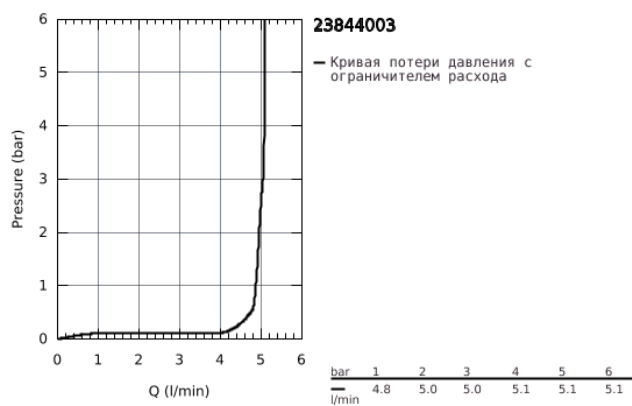

23 844 003 GROHE PLUS СМЕСИТЕЛЬ ОДНОРЫЧАЖНЫЙ ДЛЯ РАКОВИНЫ, DN 15 L-SIZE

ОПИСАНИЕ ПРОДУКТА

- монтаж на одно отверстие
- металлический рычаг
- GROHE SilkMove керамический картридж 28 мм
- с ограничителем температуры
- GROHE StarLight хромированное покрытие поверхности
- GROHE EcoJoy SpeedClean аэратор с ограничением расхода воды 5,7 л/мин
- GROHE AquaGuide регулируемый аэратор
- система быстрого монтажа
- выдвижной излив
- GROHE EasyDock Легкое вытягивание и возврат на место выдвижного излива
- с нажимным донным клапаном 1 1/4"
- гибкая подводка

23 844 003 GROHE PLUS СМЕСИТЕЛЬ ОДНОРЫЧАЖНЫЙ ДЛЯ РАКОВИНЫ, DN 15
L-SIZE

23 844 003 **GROHE PLUS СМЕСИТЕЛЬ ОДНОРЫЧАЖНЫЙ ДЛЯ РАКОВИНЫ, DN 15**
L-SIZE

ЗАПАСНЫЕ ЧАСТИ

- 1: Картридж (Order-nr. 46963000)
- 2: Pull out shower (Order-nr. 48454000)
- 2.1: Аэратор (Order-nr. 48449000)
- 3: Тяга (Order-nr. 46739000)
- 4: Schaftbefestigung (Order-nr. 48384000)
- 5: Сливной нажимной гарнитур (Order-nr. 65807000)
- 6: Душевой шланг (Order-nr. 48293000)