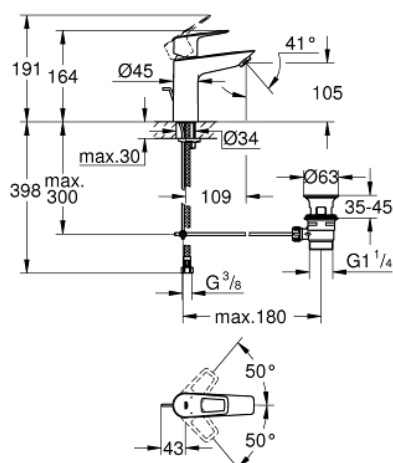

23 885 001 BAULOOP СМЕСИТЕЛЬ ОДНОРЫЧАЖНЫЙ ДЛЯ РАКОВИНЫ, DN 15 M-SIZE

ОПИСАНИЕ ПРОДУКТА

- монтаж на одно отверстие
- металлический рычаг
- GROHE Longlife керамический картридж 28 мм
- с ограничителем температуры
- GROHE StarLight хромированное покрытие поверхности
- GROHE Zero Изолированный водоток - вода не контактирует с металлами корпуса смесителя
- аэратор GROHE LowFlow - 3,5 л/мин
- система быстрого монтажа
- рычажный донный клапан 1 1/4", пластик
- гибкая подводка
- профессиональная серия

23 885 001 **BAULOOP СМЕСИТЕЛЬ ОДНОРЫЧАЖНЫЙ ДЛЯ РАКОВИНЫ, DN 15
M-SIZE**

23 885 001 BAULOOP СМЕСИТЕЛЬ ОДНОРЫЧАЖНЫЙ ДЛЯ РАКОВИНЫ, DN 15 M-SIZE

ЗАПАСНЫЕ ЧАСТИ

- 1: Картридж (Order-nr. 48533000)
 - 2: Аэратор (Order-nr. 42604000)
 - 3: Тяга (Order-nr. 46739000)
 - 4: Обратное резьбовое соединение (Order-nr. 46249000)
 - 5: Сливной гарнитур 1 1/4" (Order-nr. 28910000)
 - 5.1: Пробка (Order-nr. 07182000)
 - 5.2: Эксцентриковая тяга (Order-nr. 07052000)
 - 6: Эксцентриковая тяга (Order-nr. 07341000)*
 - 7: Монтажный ключ (Order-nr. 19017000)*
- * Optional accessories