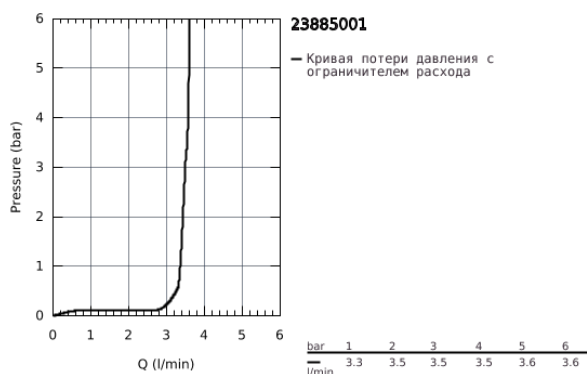

23 885 001 BAULOOP СМЕСИТЕЛЬ ОДНОРЫЧАЖНЫЙ ДЛЯ РАКОВИНЫ, DN 15 M-SIZE

ОПИСАНИЕ ПРОДУКТА

- монтаж на одно отверстие
- металлический рычаг
- GROHE Longlife керамический картридж 28 мм
- с ограничителем температуры
- GROHE StarLight хромированное покрытие поверхности
- GROHE Zero Изолированный водоток - вода не контактирует с металлами корпуса смесителя
- аэратор GROHE LowFlow - 3,5 л/мин
- система быстрого монтажа
- рычажный донный клапан 1 1/4", пластик
- гибкая подводка
- профессиональная серия

23 885 001 **BAULOOP СМЕСИТЕЛЬ ОДНОРЫЧАЖНЫЙ ДЛЯ РАКОВИНЫ, DN 15
M-SIZE**

23 885 001 BAULOOP СМЕСИТЕЛЬ ОДНОРЫЧАЖНЫЙ ДЛЯ РАКОВИНЫ, DN 15 M-SIZE

ЗАПАСНЫЕ ЧАСТИ

- 1: Картридж (Order-nr. 48533000)
 - 2: Аэратор (Order-nr. 42604000)
 - 3: Тяга (Order-nr. 46739000)
 - 4: Обратное резьбовое соединение (Order-nr. 46249000)
 - 5: Сливной гарнитур 1 1/4" (Order-nr. 28910000)
 - 5.1: Пробка (Order-nr. 07182000)
 - 5.2: Эксцентриковая тяга (Order-nr. 07052000)
 - 6: Эксцентриковая тяга (Order-nr. 07341000)*
 - 7: Монтажный ключ (Order-nr. 19017000)*
- * Optional accessories