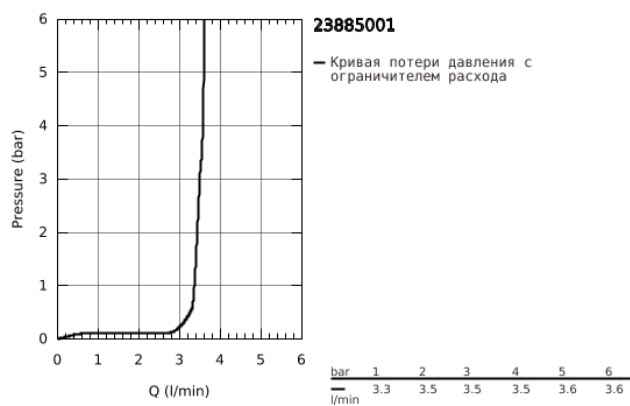

23 885 001 BAULOOP СМЕСИТЕЛЬ ОДНОРЫЧАЖНЫЙ ДЛЯ РАКОВИНЫ, DN 15 M-SIZE

ОПИСАНИЕ ПРОДУКТА

- монтаж на одно отверстие
- металлический рычаг
- GROHE Longlife керамический картридж 28 мм
- с ограничителем температуры
- GROHE StarLight хромированное покрытие поверхности
- GROHE Zero Изолированный водоток - вода не контактирует с металлами корпуса смесителя
- аэратор GROHE LowFlow - 3,5 л/мин
- система быстрого монтажа
- рычажный донный клапан 1 1/4", пластик
- гибкая подводка
- профессиональная серия

23 885 001 **BAULOOP СМЕСИТЕЛЬ ОДНОРЫЧАЖНЫЙ ДЛЯ РАКОВИНЫ, DN 15
M-SIZE**

23 885 001 BAULOOP СМЕСИТЕЛЬ ОДНОРЫЧАЖНЫЙ ДЛЯ РАКОВИНЫ, DN 15 M-SIZE

ЗАПАСНЫЕ ЧАСТИ

- 1: Картридж (Order-nr. 48533000)
 - 2: Аэратор (Order-nr. 42604000)
 - 3: Тяга (Order-nr. 46739000)
 - 4: Обратное резьбовое соединение (Order-nr. 46249000)
 - 5: Сливной гарнитур 1 1/4" (Order-nr. 28910000)
 - 5.1: Пробка (Order-nr. 07182000)
 - 5.2: Эксцентриковая тяга (Order-nr. 07052000)
 - 6: Эксцентриковая тяга (Order-nr. 07341000)*
 - 7: Монтажный ключ (Order-nr. 19017000)*
- * Optional accessories