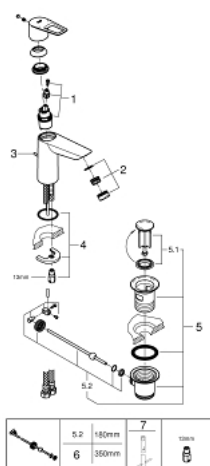

23 885 001 BAULOOP СМЕСИТЕЛЬ ОДНОРЫЧАЖНЫЙ ДЛЯ РАКОВИНЫ, DN 15 M-SIZE

ОПИСАНИЕ ПРОДУКТА

- монтаж на одно отверстие
- металлический рычаг
- GROHE Longlife керамический картридж 28 мм
- с ограничителем температуры
- GROHE StarLight хромированное покрытие поверхности
- GROHE Zero Изолированный водоток - вода не контактирует с металлами корпуса смесителя
- аэратор GROHE LowFlow - 3,5 л/мин
- система быстрого монтажа
- рычажный донный клапан 1 1/4", пластик
- гибкая подводка
- профессиональная серия

23 885 001 **BAULOOP СМЕСИТЕЛЬ ОДНОРЫЧАЖНЫЙ ДЛЯ РАКОВИНЫ, DN 15
M-SIZE**

23 885 001 BAULOOP СМЕСИТЕЛЬ ОДНОРЫЧАЖНЫЙ ДЛЯ РАКОВИНЫ, DN 15 M-SIZE

ЗАПАСНЫЕ ЧАСТИ

- 1: Картридж (Order-nr. 48533000)
 - 2: Аэратор (Order-nr. 42604000)
 - 3: Тяга (Order-nr. 46739000)
 - 4: Обратное резьбовое соединение (Order-nr. 46249000)
 - 5: Сливной гарнитур 1 1/4" (Order-nr. 28910000)
 - 5.1: Пробка (Order-nr. 07182000)
 - 5.2: Эксцентриковая тяга (Order-nr. 07052000)
 - 6: Эксцентриковая тяга (Order-nr. 07341000)*
 - 7: Монтажный ключ (Order-nr. 19017000)*
- * Optional accessories