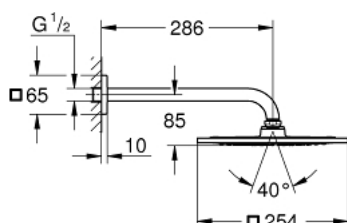

26 070 000 RAINSHOWER F-SERIES 10" 254 X 254 ВЕРХНИЙ ДУШ С ДУШЕВЫМ КРОНШТЕЙНОМ 275 ММ, 1 РЕЖИМ СТРУИ

ОПИСАНИЕ ПРОДУКТА

- в комплект входят:
- верхний душ Rainshower F-Series 254 (27 285 000)
- металл
- один вид струи:
- Rain
- Rainshower Душевой кронштейн 275 мм (27 488 000)
- GROHE EcoJoy ограничитель расхода воды 9,5 л/мин
- GROHE DreamSpray превосходный поток воды
- GROHE StarLight хромированное покрытие поверхности
- SpeedClean система против известковых отложений
- может использоваться с проточным водонагревателем
- минимальное давление 1,0 бар

26 070 000 RAINSHOWER F-SERIES 10" 254 X 254 ВЕРХНИЙ ДУШ С ДУШЕВЫМ
КРОНШТЕЙНОМ 275 ММ, 1 РЕЖИМ СТРУИ

26 070 000 **RAINSHOWER F-SERIES 10" 254 X 254 ВЕРХНИЙ ДУШ С ДУШЕВЫМ КРОНШТЕЙНОМ 275 ММ, 1 РЕЖИМ СТРУИ**