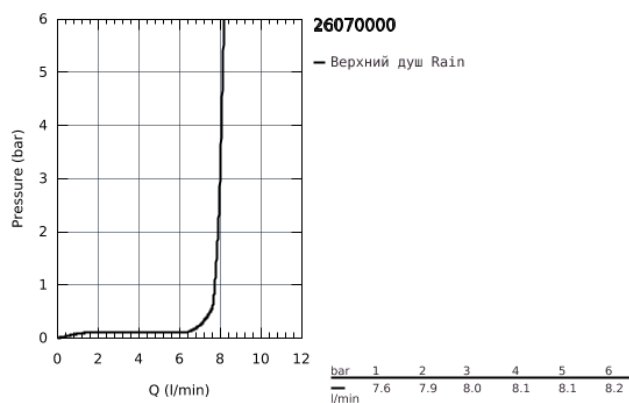

26 070 000 RAINSHOWER F-SERIES 10" 254 X 254 ВЕРХНИЙ ДУШ С ДУШЕВЫМ КРОНШТЕЙНОМ 275 ММ, 1 РЕЖИМ СТРУИ

ОПИСАНИЕ ПРОДУКТА

- в комплект входят:
- верхний душ Rainshower F-Series 254 (27 285 000)
- металл
- один вид струи:
- Rain
- Rainshower Душевой кронштейн 275 мм (27 488 000)
- GROHE EcoJoy ограничитель расхода воды 9,5 л/мин
- GROHE DreamSpray превосходный поток воды
- GROHE StarLight хромированное покрытие поверхности
- SpeedClean система против известковых отложений
- может использоваться с проточным водонагревателем
- минимальное давление 1,0 бар

26 070 000 RAINSHOWER F-SERIES 10" 254 X 254 ВЕРХНИЙ ДУШ С ДУШЕВЫМ
КРОНШТЕЙНОМ 275 ММ, 1 РЕЖИМ СТРУИ

26 070 000 **RAINSHOWER F-SERIES 10" 254 X 254 ВЕРХНИЙ ДУШ С ДУШЕВЫМ КРОНШТЕЙНОМ 275 ММ, 1 РЕЖИМ СТРУИ**