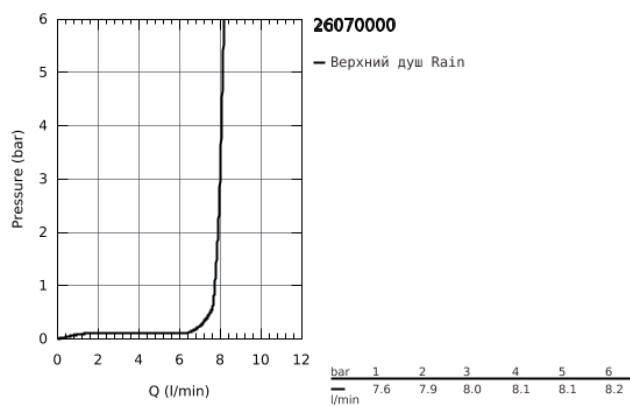

26 070 000 RAINSHOWER F-SERIES 10" 254 X 254 ВЕРХНИЙ ДУШ С ДУШЕВЫМ КРОНШТЕЙНОМ 275 ММ, 1 РЕЖИМ СТРУИ

ОПИСАНИЕ ПРОДУКТА

- в комплект входят:
- верхний душ Rainshower F-Series 254 (27 285 000)
- металл
- один вид струи:
- Rain
- Rainshower Душевой кронштейн 275 мм (27 488 000)
- GROHE EcoJoy ограничитель расхода воды 9,5 л/мин
- GROHE DreamSpray превосходный поток воды
- GROHE StarLight хромированное покрытие поверхности
- SpeedClean система против известковых отложений
- может использоваться с проточным водонагревателем
- минимальное давление 1,0 бар

26 070 000 RAINSHOWER F-SERIES 10" 254 X 254 ВЕРХНИЙ ДУШ С ДУШЕВЫМ
КРОНШТЕЙНОМ 275 ММ, 1 РЕЖИМ СТРУИ

26 070 000 **RAINSHOWER F-SERIES 10" 254 X 254 ВЕРХНИЙ ДУШ С ДУШЕВЫМ КРОНШТЕЙНОМ 275 ММ, 1 РЕЖИМ СТРУИ**