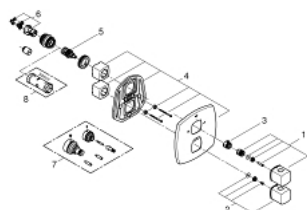

19 948 000 GRANDERA ТЕРМОСТАТ ДЛЯ ВАННЫ СО ВСТРОЕННЫМ ПЕРЕКЛЮЧАТЕЛЕМ НА 2 ПОЛОЖЕНИЯ

ОПИСАНИЕ ПРОДУКТА

- комплект верхней монтажной части для
- GROHE Rapido T 35 500 000
- без встраиваемого механизма
- GROHE StarLight хромированное покрытие поверхности
- GROHE SafeStop стопор безопасности при 38°C
- GROHE SafeStop Plus опционно ограничитель температуры на 43°C, включен
- GROHE AquaDimmer Plus многофункциональный
- затвор воды и регулятор расхода
- переключатель: ручной душ/излив для ванны
- Встроенная Eco-кнопка с функцией Eco-Stop для душа
- с настенными розетками GROHE FastFixation (скрытые эксцентрики, уплотнение, скрытый монтаж)
- металлические рукоятки

19 948 000 GRANDERA ТЕРМОСТАТ ДЛЯ ВАННЫ СО ВСТРОЕННЫМ ПЕРЕКЛЮЧАТЕЛЕМ НА 2 ПОЛОЖЕНИЯ

ЗАПАСНЫЕ ЧАСТИ

- 1: Отсекающая ручка (Order-nr. 47933000)
 - 2: Ручка температуры (Order-nr. 47934000)
 - 3: Ограничительное кольцо (Order-nr. 47922000)
 - 4: Розетка (Order-nr. 47932000)
 - 5: Aquadimmer (Order-nr. 47364000)
 - 6: Переходник (Order-nr. 12701000)
 - 7: Набор удлинителей 27,5 мм (Order-nr. 47781000)*
 - 8: Ключ (Order-nr. 19332000)*
- * Optional accessories