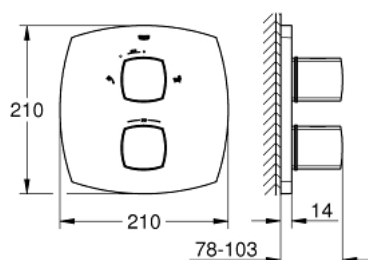

19 948 000 GRANDERA ТЕРМОСТАТ ДЛЯ ВАННЫ СО ВСТРОЕННЫМ ПЕРЕКЛЮЧАТЕЛЕМ НА 2 ПОЛОЖЕНИЯ

ОПИСАНИЕ ПРОДУКТА

- комплект верхней монтажной части для
- GROHE Rapido T 35 500 000
- без встраиваемого механизма
- GROHE StarLight хромированное покрытие поверхности
- GROHE SafeStop стопор безопасности при 38°C
- GROHE SafeStop Plus опционно ограничитель температуры на 43°C, включен
- GROHE AquaDimmer Plus многофункциональный
- затвор воды и регулятор расхода
- переключатель: ручной душ/излив для ванны
- Встроенная Eco-кнопка с функцией Eco-Stop для душа
- с настенными розетками GROHE FastFixation (скрытые эксцентрики, уплотнение, скрытый монтаж)
- металлические рукоятки

19 948 000 GRANDERA ТЕРМОСТАТ ДЛЯ ВАННЫ СО ВСТРОЕННЫМ ПЕРЕКЛЮЧАТЕЛЕМ НА 2 ПОЛОЖЕНИЯ

ЗАПАСНЫЕ ЧАСТИ

- 1: Отсекающая ручка (Order-nr. 47933000)
 - 2: Ручка температуры (Order-nr. 47934000)
 - 3: Ограничительное кольцо (Order-nr. 47922000)
 - 4: Розетка (Order-nr. 47932000)
 - 5: Aquadimmer (Order-nr. 47364000)
 - 6: Переходник (Order-nr. 12701000)
 - 7: Набор удлинителей 27,5 мм (Order-nr. 47781000)*
 - 8: Ключ (Order-nr. 19332000)*
- * Optional accessories