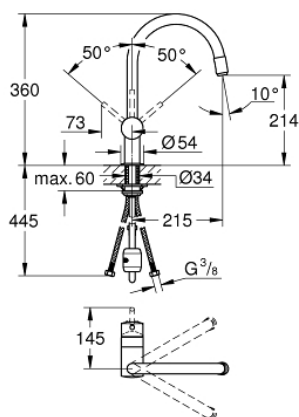

## 32 918 DC0 MINTA СМЕСИТЕЛЬ ОДНОРЫЧАЖНЫЙ ДЛЯ МОЙКИ, DN 15

### ОПИСАНИЕ ПРОДУКТА

- С-образный излив
- монтаж на одно отверстие
- GROHE StarLight хромированное покрытие поверхности
- GROHE SilkMove керамический картридж Ø 46 мм
- GROHE EasyDock Легкое вытягивание и возврат на место выдвигного излива
- выдвигной излив с аэратором
- регулировка расхода воды
- поворотный трубкообразный излив
- угол поворота 360°
- встроенный обратный клапан
- с защитой от обратного потока
- гибкая подводка
- система быстрого монтажа
- дополнительный ограничитель температуры (46 308 000)
- минимальное давление 1,0 бар