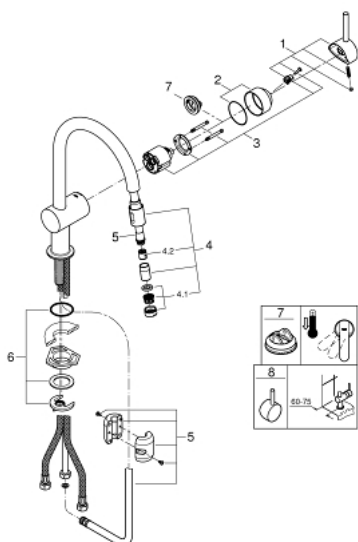

### ОПИСАНИЕ ПРОДУКТА

- С-образный излив
- монтаж на одно отверстие
- GROHE StarLight хромированное покрытие поверхности
- GROHE SilkMove керамический картридж Ø 46 мм
- GROHE EasyDock Легкое вытягивание и возврат на место выдвигного излива
- выдвигной излив с аэратором
- регулировка расхода воды
- поворотный трубкообразный излив
- угол поворота 360°
- встроенный обратный клапан
- с защитой от обратного потока
- гибкая подводка
- система быстрого монтажа
- дополнительный ограничитель температуры (46 308 000)
- минимальное давление 1,0 бар

## 32 918 DC0 MINTA СМЕСИТЕЛЬ ОДНОРЫЧАЖНЫЙ ДЛЯ МОЙКИ, DN 15

### ЗАПАСНЫЕ ЧАСТИ

- 1: Рычаг (Order-nr. 46015DC0)
- 2: Колпак (Order-nr. 46025DC0)
- 3: Картридж (Order-nr. 46048000)
- 4: Выдвижной излив (Order-nr. 46925DC0)
- 4.1: Аэратор (Order-nr. 13952DC0)
- 4.2: Обратный клапан (Order-nr. 08565000)
- 5: Душевой шланг (Order-nr. 48293000)
- 6: Обратное резьбовое соединение (Order-nr. 46345000)
- 7: Ограничитель температуры (Order-nr. 46375000)\*
- 8: Рычаг (Order-nr. 40684DC0)\*