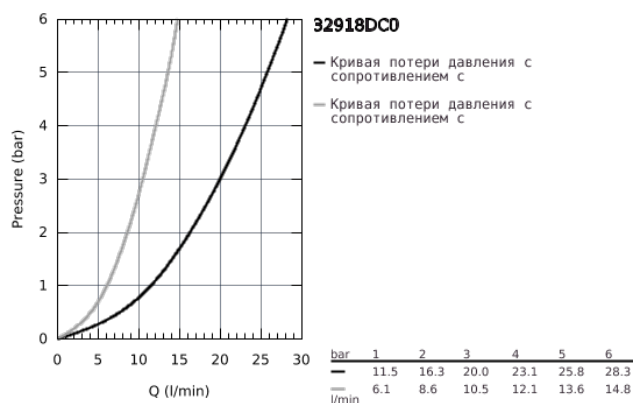

32 918 DC0 MINTA СМЕСИТЕЛЬ ОДНОРЫЧАЖНЫЙ ДЛЯ МОЙКИ, DN 15