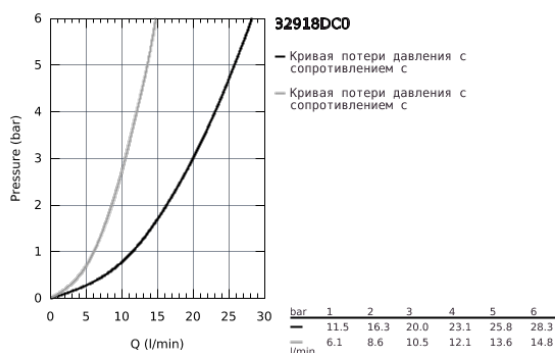

## 32 918 DC0 MINTA СМЕСИТЕЛЬ ОДНОРЫЧАЖНЫЙ ДЛЯ МОЙКИ, DN 15

### ОПИСАНИЕ ПРОДУКТА

- С-образный излив
- монтаж на одно отверстие
- GROHE StarLight хромированное покрытие поверхности
- GROHE SilkMove керамический картридж Ø 46 мм
- GROHE EasyDock Легкое вытягивание и возврат на место выдвигного излива
- выдвигной излив с аэратором
- регулировка расхода воды
- поворотный трубкообразный излив
- угол поворота 360°
- встроенный обратный клапан
- с защитой от обратного потока
- гибкая подводка
- система быстрого монтажа
- дополнительный ограничитель температуры (46 308 000)
- минимальное давление 1,0 бар