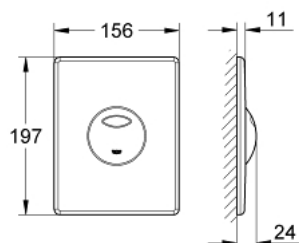

38 862 SD0 SKATE НАКЛАДНАЯ ПАНЕЛЬ

ОПИСАНИЕ ПРОДУКТА

- 2 объема смыва или прерывание смыва старт/стоп
- для пневматического смывного клапана
- вертикальный монтаж
- 156 x 197 мм
- материал: нержавеющая сталь
- GROHE EcoJoy Технология совершенного потока при уменьшенном расходе воды
- для Rapid SL и Uniset со смывным бачком GD 2
- для установки на Rapid SLX необходимо заказать ревизионный короб 66 791 000 (приобретается отдельно)

38 862 SD0 SKATE НАКЛАДНАЯ ПАНЕЛЬ

ЗАПАСНЫЕ ЧАСТИ

1: Винт (Order-nr. 6636200M)

2: Рама (Order-nr. 42269000)

3: Крепежный набор (Order-nr. 4308500M)*

4: Крепежный набор (Order-nr. 4215800M)*

* Optional accessories