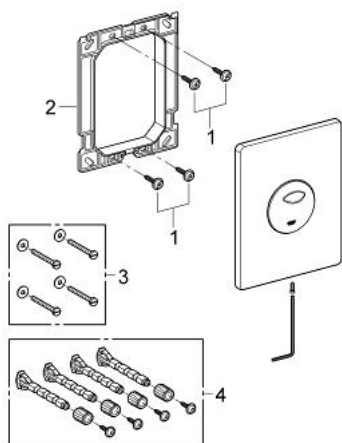

38 862 SD0 SKATE НАКЛАДНАЯ ПАНЕЛЬ

ОПИСАНИЕ ПРОДУКТА

- 2 объема смыва или прерывание смыва старт/стоп
- для пневматического смывного клапана
- вертикальный монтаж
- 156 x 197 мм
- материал: нержавеющая сталь
- GROHE EcoJoy Технология совершенного потока при уменьшенном расходе воды
- для Rapid SL и Uniset со смывным бачком GD 2
- для установки на Rapid SLX необходимо заказать ревизионный короб 66 791 000 (приобретается отдельно)

38 862 SD0 SKATE НАКЛАДНАЯ ПАНЕЛЬ

ЗАПАСНЫЕ ЧАСТИ

1: Винт (Order-nr. 6636200M)

2: Рама (Order-nr. 42269000)

3: Крепежный набор (Order-nr. 4308500M)*

4: Крепежный набор (Order-nr. 4215800M)*

* Optional accessories