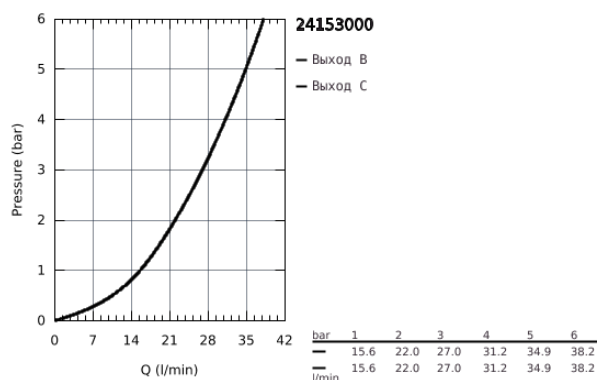

24 153 000 GROHTHERM CUBE ТЕРМОСТАТ ДЛЯ ДУША С ПЕРЕКЛЮЧАТЕЛЕМ НА 1 ПОЛОЖЕНИЕ

ОПИСАНИЕ ПРОДУКТА

- комплект верхней монтажной части для
- GROHE Rapido SmartBox 35 600/35 604 (универсальная встраиваемая часть)
- GROHE TurboStat компактный картридж с восковым термoeлементом
- GROHE StarLight хромированное покрытие поверхности
- с настенными розетками GROHE FastFixation (скрытые эксцентрики, уплотнение, скрытый монтаж)
- металлическая накладная панель, регулируемая на 6°
- GROHE SafeStop стопор безопасности при 38°C
- GROHE SafeStop Plus опционно ограничитель температуры на 43°C / 46°C, включен
- встроенные обратные клапаны и грязеулавливающие фильтры
- керамический запорный вентиль, 120°
- распределение расхода: выход В = 27 л/мин, выход С = 30 л/мин
- без встраиваемой части