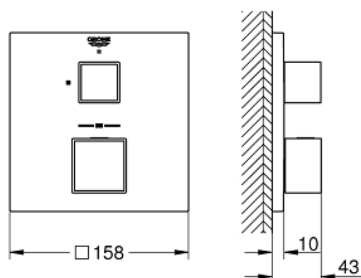

24 153 000 GROHTHERM CUBE ТЕРМОСТАТ ДЛЯ ДУША С ПЕРЕКЛЮЧАТЕЛЕМ НА 1 ПОЛОЖЕНИЕ

ОПИСАНИЕ ПРОДУКТА

- комплект верхней монтажной части для
- GROHE Rapido SmartBox 35 600/35 604 (универсальная встраиваемая часть)
- GROHE TurboStat компактный картридж с восковым термoeлементом
- GROHE StarLight хромированное покрытие поверхности
- с настенными розетками GROHE FastFixation (скрытые эксцентрики, уплотнение, скрытый монтаж)
- металлическая накладная панель, регулируемая на 6°
- GROHE SafeStop стопор безопасности при 38°C
- GROHE SafeStop Plus опционно ограничитель температуры на 43°C / 46°C, включен
- встроенные обратные клапаны и грязеулавливающие фильтры
- керамический запорный вентиль, 120°
- распределение расхода: выход В = 27 л/мин, выход С = 30 л/мин
- без встраиваемой части