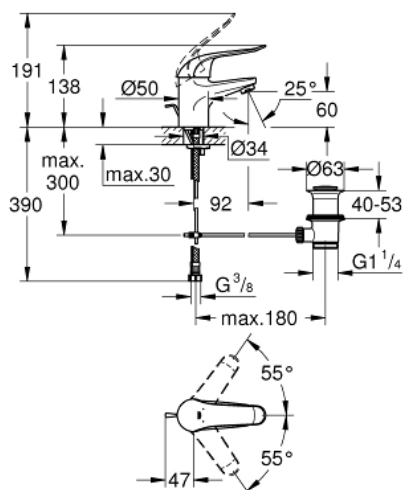

32 763 000 EUROECO SPECIAL СМЕСИТЕЛЬ ОДНОРЫЧАЖНЫЙ ДЛЯ РАКОВИНЫ DN 15

ОПИСАНИЕ ПРОДУКТА

- монтаж на одно отверстие
- рычажный донный клапан 1 1/4"
- GROHE StarLight хромированное покрытие поверхности
- GROHE SilkMove керамический картридж 35 мм
- GROHE EcoJoy Технология совершенного потока при уменьшенном расходе воды
- регулировка расхода воды
- настраиваемый ограничитель температуры
- возможность установки мин. расхода 2,5 л/мин.
- ламинарный преобразователь потока - 9 л/мин
- металлический рычаг
- длина рычага 120 мм
- система быстрого монтажа
- гибкая подводка

32 763 000 EUROECO SPECIAL СМЕСИТЕЛЬ ОДНОРЫЧАЖНЫЙ ДЛЯ РАКОВИНЫ DN 15

ЗАПАСНЫЕ ЧАСТИ

- 1: рычаг 120 мм (Order-nr. 46688000)
 - 2: Колпак (Order-nr. 46436000)
 - 3: Винтовая стяжка (Order-nr. 46460000)
 - 4: Картридж (Order-nr. 46374000)
 - 5: тяга (Order-nr. 65936PD0)
 - 6: Регулятор струи (Order-nr. 13960000)
 - 7: Обратное резьбовое соединение (Order-nr. 46671000)
 - 8: Сливной гарнитур 1 1/4" (Order-nr. 28910000)
 - 8.1: Пробка (Order-nr. 07182000)
 - 8.2: Эксцентриковая тяга (Order-nr. 07052000)
 - 9: рычаг 115 мм (Order-nr. 32870000)*
 - 10: Эксцентриковая тяга (Order-nr. 07341000)*
 - 11: Монтажный ключ (Order-nr. 19017000)*
 - 12: Ключ (Order-nr. 19332000)*
- * Optional accessories