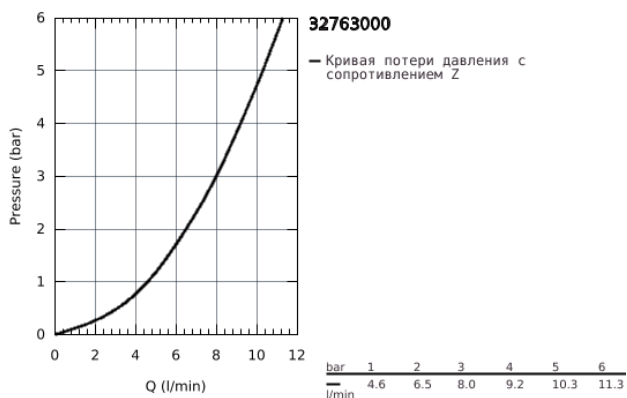

32 763 000 EUROECO SPECIAL СМЕСИТЕЛЬ ОДНОРЫЧАЖНЫЙ ДЛЯ РАКОВИНЫ DN 15

ОПИСАНИЕ ПРОДУКТА

- монтаж на одно отверстие
- рычажный донный клапан 1 1/4"
- GROHE StarLight хромированное покрытие поверхности
- GROHE SilkMove керамический картридж 35 мм
- GROHE EcoJoy Технология совершенного потока при уменьшенном расходе воды
- регулировка расхода воды
- настраиваемый ограничитель температуры
- возможность установки мин. расхода 2,5 л/мин.
- ламинарный преобразователь потока - 9 л/мин
- металлический рычаг
- длина рычага 120 мм
- система быстрого монтажа
- гибкая подводка

32 763 000 EUROECO SPECIAL СМЕСИТЕЛЬ ОДНОРЫЧАЖНЫЙ ДЛЯ РАКОВИНЫ DN 15

ЗАПАСНЫЕ ЧАСТИ

- 1: рычаг 120 мм (Order-nr. 46688000)
 - 2: Колпак (Order-nr. 46436000)
 - 3: Винтовая стяжка (Order-nr. 46460000)
 - 4: Картридж (Order-nr. 46374000)
 - 5: тяга (Order-nr. 65936PD0)
 - 6: Регулятор струи (Order-nr. 13960000)
 - 7: Обратное резьбовое соединение (Order-nr. 46671000)
 - 8: Сливной гарнитур 1 1/4" (Order-nr. 28910000)
 - 8.1: Пробка (Order-nr. 07182000)
 - 8.2: Эксцентриковая тяга (Order-nr. 07052000)
 - 9: рычаг 115 мм (Order-nr. 32870000)*
 - 10: Эксцентриковая тяга (Order-nr. 07341000)*
 - 11: Монтажный ключ (Order-nr. 19017000)*
 - 12: Ключ (Order-nr. 19332000)*
- * Optional accessories