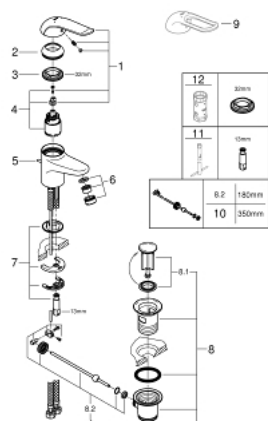

32 763 000 EUROECO SPECIAL СМЕСИТЕЛЬ ОДНОРЫЧАЖНЫЙ ДЛЯ РАКОВИНЫ DN 15

ОПИСАНИЕ ПРОДУКТА

- монтаж на одно отверстие
- рычажный донный клапан 1 1/4"
- GROHE StarLight хромированное покрытие поверхности
- GROHE SilkMove керамический картридж 35 мм
- GROHE EcoJoy Технология совершенного потока при уменьшенном расходе воды
- регулировка расхода воды
- настраиваемый ограничитель температуры
- возможность установки мин. расхода 2,5 л/мин.
- ламинарный преобразователь потока - 9 л/мин
- металлический рычаг
- длина рычага 120 мм
- система быстрого монтажа
- гибкая подводка

32 763 000 EUROECO SPECIAL СМЕСИТЕЛЬ ОДНОРЫЧАЖНЫЙ ДЛЯ РАКОВИНЫ DN 15

ЗАПАСНЫЕ ЧАСТИ

- 1: рычаг 120 мм (Order-nr. 46688000)
 - 2: Колпак (Order-nr. 46436000)
 - 3: Винтовая стяжка (Order-nr. 46460000)
 - 4: Картридж (Order-nr. 46374000)
 - 5: тяга (Order-nr. 65936PD0)
 - 6: Регулятор струи (Order-nr. 13960000)
 - 7: Обратное резьбовое соединение (Order-nr. 46671000)
 - 8: Сливной гарнитур 1 1/4" (Order-nr. 28910000)
 - 8.1: Пробка (Order-nr. 07182000)
 - 8.2: Эксцентриковая тяга (Order-nr. 07052000)
 - 9: рычаг 115 мм (Order-nr. 32870000)*
 - 10: Эксцентриковая тяга (Order-nr. 07341000)*
 - 11: Монтажный ключ (Order-nr. 19017000)*
 - 12: Ключ (Order-nr. 19332000)*
- * Optional accessories