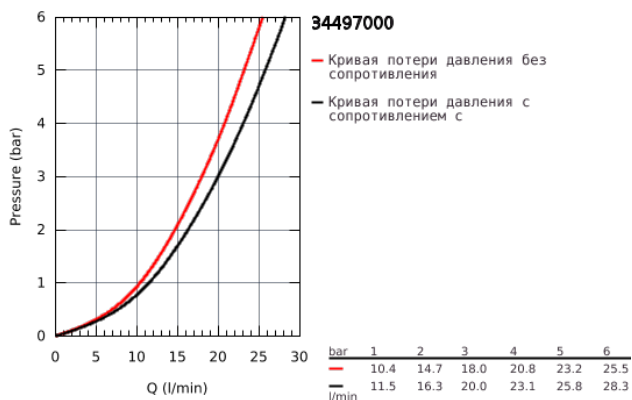

34 497 000 GROHTHERM CUBE ТЕРМОСТАТ ДЛЯ ВАННЫ, DN 15

ОПИСАНИЕ ПРОДУКТА

- настенный монтаж
- GROHE StarLight хромированное покрытие поверхности
- GROHE SafeStop стопор безопасности при 38°C
- GROHE SafeStop Plus опционно ограничитель температуры на 43°C, включен
- GROHE TurboStat компактный картридж с восковым термoeлементом
- встроенный стопор смешанной воды
- GROHE AquaDimmer Plus многофункциональный
- - GROHE EcoButton (встроенная кнопка с функцией экономии воды для душа)
- - регулировка расхода
- - переключатель: ванна/душ
- отвод для душа снизу 1/2"
- GROHE XL Waterfall
- ламинарный преобразователь струи
- встроенные обратные клапаны
- грязеулавливающие фильтры
- с защитой от обратного потока
- скрытые S-образные эксцентрики
- GROHE EcoJoy Технология совершенного потока при уменьшенном расходе воды