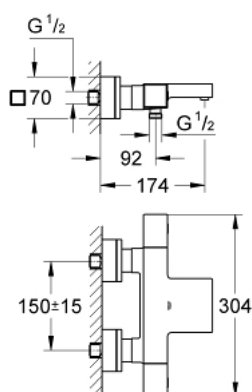

34 497 000 GROHTHERM CUBE ТЕРМОСТАТ ДЛЯ ВАННЫ, DN 15

ОПИСАНИЕ ПРОДУКТА

- настенный монтаж
- GROHE StarLight хромированное покрытие поверхности
- GROHE SafeStop стопор безопасности при 38°C
- GROHE SafeStop Plus опционно ограничитель температуры на 43°C, включен
- GROHE TurboStat компактный картридж с восковым термoeлементом
- встроенный стопор смешанной воды
- GROHE AquaDimmer Plus многофункциональный
- - GROHE EcoButton (встроенная кнопка с функцией экономии воды для душа)
- - регулировка расхода
- - переключатель: ванна/душ
- отвод для душа снизу 1/2"
- GROHE XL Waterfall
- ламинарный преобразователь струи
- встроенные обратные клапаны
- грязеулавливающие фильтры
- с защитой от обратного потока
- скрытые S-образные эксцентрики
- GROHE EcoJoy Технология совершенного потока при уменьшенном расходе воды

34 497 000 GROHTHERM CUBE ТЕРМОСТАТ ДЛЯ ВАННЫ, DN 15

ЗАПАСНЫЕ ЧАСТИ

- 1: Отсекающая ручка (Order-nr. 47960000)
- 1.1: Заглушка (Order-nr. 4795900M)
- 2: Ограничительное кольцо (Order-nr. 47922000)
- 3: Aquadimmer (Order-nr. 47364000)
- 4: Водоводная трубка (Order-nr. 47887000)
- 5: Ручка температуры (Order-nr. 47958000)
- 5.1: Заглушка (Order-nr. 4795900M)
- 6: Крепежное кольцо (Order-nr. 47743000)
- 7: Компактный термостатический картридж 1/2" (Order-nr. 47439000)
- 8: Обратный клапан (Order-nr. 47189000)
- 8.1: Грязеулавливающий фильтр (Order-nr. 0726400M)
- 8.2: Обратный клапан (Order-nr. 08565000)
- 8.3: O-кольцо Ø17 x Ø2 (Order-nr. 0305500M)
- 9: S-образный эксцентрик (Order-nr. 47824000)
- 10: Водоводная трубка (Order-nr. 47924000)
- 11: Набор удлинителей, 30 мм (Order-nr. 46238000)*
- 12: Ключ (Order-nr. 19332000)*
- 13: GROHE TurboStat картридж 1/2" (Order-nr. 47175000)*
- 14: Ключ (Order-nr. 19377000)*