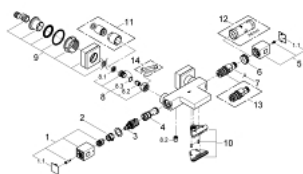

34 497 000 GROHTHERM CUBE ТЕРМОСТАТ ДЛЯ ВАННЫ, DN 15

ОПИСАНИЕ ПРОДУКТА

- настенный монтаж
- GROHE StarLight хромированное покрытие поверхности
- GROHE SafeStop стопор безопасности при 38°C
- GROHE SafeStop Plus опционно ограничитель температуры на 43°C, включен
- GROHE TurboStat компактный картридж с восковым термoeлементом
- встроенный стопор смешанной воды
- GROHE AquaDimmer Plus многофункциональный
- - GROHE EcoButton (встроенная кнопка с функцией экономии воды для душа)
- - регулировка расхода
- - переключатель: ванна/душ
- отвод для душа снизу 1/2"
- GROHE XL Waterfall
- ламинарный преобразователь струи
- встроенные обратные клапаны
- грязеулавливающие фильтры
- с защитой от обратного потока
- скрытые S-образные эксцентрики
- GROHE EcoJoy Технология совершенного потока при уменьшенном расходе воды

34 497 000 GROHTHERM CUBE ТЕРМОСТАТ ДЛЯ ВАННЫ, DN 15

ЗАПАСНЫЕ ЧАСТИ

- 1: Отсекающая ручка (Order-nr. 47960000)
- 1.1: Заглушка (Order-nr. 4795900M)
- 2: Ограничительное кольцо (Order-nr. 47922000)
- 3: Aquadimmer (Order-nr. 47364000)
- 4: Водоводная трубка (Order-nr. 47887000)
- 5: Ручка температуры (Order-nr. 47958000)
- 5.1: Заглушка (Order-nr. 4795900M)
- 6: Крепежное кольцо (Order-nr. 47743000)
- 7: Компактный термостатический картридж 1/2" (Order-nr. 47439000)
- 8: Обратный клапан (Order-nr. 47189000)
- 8.1: Грязеулавливающий фильтр (Order-nr. 0726400M)
- 8.2: Обратный клапан (Order-nr. 08565000)
- 8.3: O-кольцо Ø17 x Ø2 (Order-nr. 0305500M)
- 9: S-образный эксцентрик (Order-nr. 47824000)
- 10: Водоводная трубка (Order-nr. 47924000)
- 11: Набор удлинителей, 30 мм (Order-nr. 46238000)*
- 12: Ключ (Order-nr. 19332000)*
- 13: GROHE TurboStat картридж 1/2" (Order-nr. 47175000)*
- 14: Ключ (Order-nr. 19377000)*