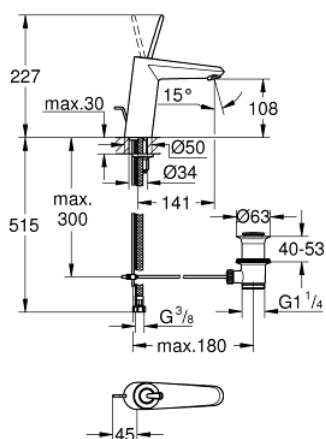

## 23 427 LS0 EURODISC JOY СМЕСИТЕЛЬ ОДНОРЫЧАЖНЫЙ ДЛЯ РАКОВИНЫ, DN 15 M-SIZE

### ОПИСАНИЕ ПРОДУКТА

- монтаж на одно отверстие
- металлический рычаг
- GROHE FeatherControl Joystick картридж
- GROHE StarLight хромированное покрытие поверхности
- GROHE EcoJoy SpeedClean аэратор с ограничением расхода воды 5,7 л/мин
- GROHE FastFixation Plus Система монтажа
- рычажный донный клапан 1 1/4"
- гибкая подводка
- минимальное давление 1,0 бар

### SPARE PARTS

- 1: Рычаг (Order-nr. 46906LS0)
- 2: Картридж (Order-nr. 46907000)
- 3: Тяга (Order-nr. 46739000)
- 4: Обратное резьбовое соединение (Order-nr. 46645000)
- 5: Сливной гарнитур 1 1/4" (Order-nr. 28910000)
- 5.1: Пробка (Order-nr. 07182000)
- 5.2: Эксцентриковая тяга (Order-nr. 07052000)
- 6: Аэратор (Order-nr. 48159000)
- 7: Монтажный ключ (Order-nr. 19017000)\*
- 8: Эксцентриковая тяга (Order-nr. 07341000)\*