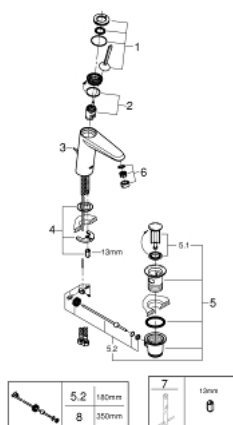

## 23 427 LS0 EURODISC JOY СМЕСИТЕЛЬ ОДНОРЫЧАЖНЫЙ ДЛЯ РАКОВИНЫ, DN 15 M-SIZE

### ОПИСАНИЕ ПРОДУКТА

- монтаж на одно отверстие
- металлический рычаг
- GROHE FeatherControl Joystick картридж
- GROHE StarLight хромированное покрытие поверхности
- GROHE EcoJoy SpeedClean аэратор с ограничением расхода воды 5,7 л/мин
- GROHE FastFixation Plus Система монтажа
- рычажный донный клапан 1 1/4"
- гибкая подводка
- минимальное давление 1,0 бар

### SPARE PARTS

- 1: Рычаг (Order-nr. 46906LS0)
- 2: Картридж (Order-nr. 46907000)
- 3: Тяга (Order-nr. 46739000)
- 4: Обратное резьбовое соединение (Order-nr. 46645000)
- 5: Сливной гарнитур 1 1/4" (Order-nr. 28910000)
- 5.1: Пробка (Order-nr. 07182000)
- 5.2: Эксцентриковая тяга (Order-nr. 07052000)
- 6: Аэратор (Order-nr. 48159000)
- 7: Монтажный ключ (Order-nr. 19017000)\*
- 8: Эксцентриковая тяга (Order-nr. 07341000)\*