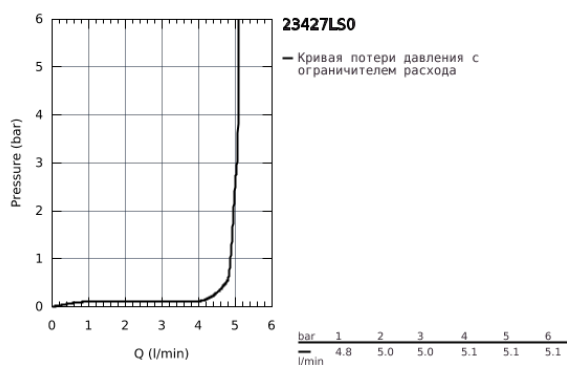

ОПИСАНИЕ ПРОДУКТА

- монтаж на одно отверстие
- металлический рычаг
- GROHE FeatherControl Joystick картридж
- GROHE StarLight хромированное покрытие поверхности
- GROHE EcoJoy SpeedClean аэратор с ограничением расхода воды 5,7 л/мин
- GROHE FastFixation Plus Система монтажа
- рычажный донный клапан 1 1/4"
- гибкая подводка
- минимальное давление 1,0 бар