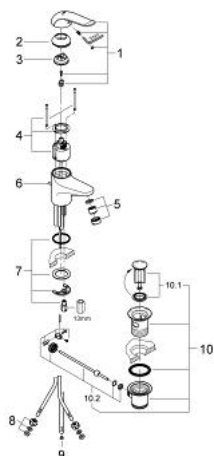

32 764 000 EUROECO SPECIAL СМЕСИТЕЛЬ ОДНОРЫЧАЖНЫЙ ДЛЯ РАКОВИНЫ DN 15

ОПИСАНИЕ ПРОДУКТА

- для открытых водонагревателей
- монтаж на одно отверстие
- рычажный донный клапан 1 1/4"
- GROHE StarLight хромированное покрытие поверхности
- GROHE SilkMove керамический картридж 35 мм
- GROHE EcoJoy Технология совершенного потока при уменьшенном расходе воды
- регулировка расхода воды
- настраиваемый ограничитель температуры
- возможность установки мин. расхода 2,5 л/мин.
- ламинарный преобразователь потока - 9 л/мин
- металлический рычаг
- длина рычага 120 мм
- система быстрого монтажа
- жесткая подводка

32 764 000 EUROECO SPECIAL СМЕСИТЕЛЬ ОДНОРЫЧАЖНЫЙ ДЛЯ РАКОВИНЫ DN 15

ЗАПАСНЫЕ ЧАСТИ

- 1: рычаг 120 мм (Order-nr. 46688000)
- 2: Колпак (Order-nr. 46570000)
- 3: Ограничитель температуры (Order-nr. 46375000)
- 4: Картридж (Order-nr. 46409000)
- 5: Регулятор струи (Order-nr. 46162000)
- 6: Выдвижной излив (Order-nr. 65936PD0)
- 7: Обратное резьбовое соединение (Order-nr. 46249000)
- 8: Резьбовое соединение 3/8 x Ø8,5 (Order-nr. 1293800M)
- 9: Ограничитель потока (Order-nr. 45303000)
- 10: Сливной гарнитур 1 1/4" (Order-nr. 28910000)
- 10.1: Пробка (Order-nr. 07182000)
- 10.2: Эксцентриковая тяга (Order-nr. 07052000)