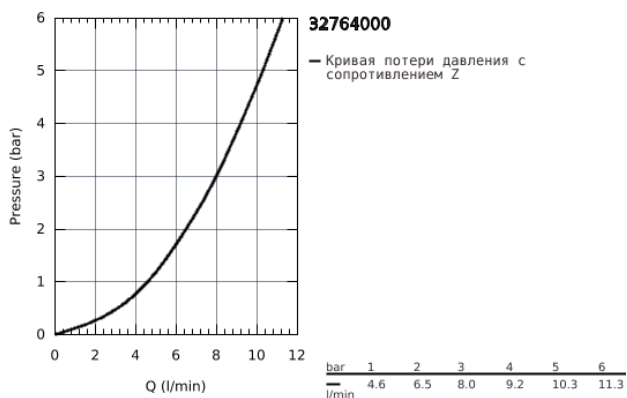

32 764 000 EUROECO SPECIAL СМЕСИТЕЛЬ ОДНОРЫЧАЖНЫЙ ДЛЯ РАКОВИНЫ DN 15

ОПИСАНИЕ ПРОДУКТА

- для открытых водонагревателей
- монтаж на одно отверстие
- рычажный донный клапан 1 1/4"
- GROHE StarLight хромированное покрытие поверхности
- GROHE SilkMove керамический картридж 35 мм
- GROHE EcoJoy Технология совершенного потока при уменьшенном расходе воды
- регулировка расхода воды
- настраиваемый ограничитель температуры
- возможность установки мин. расхода 2,5 л/мин.
- ламинарный преобразователь потока - 9 л/мин
- металлический рычаг
- длина рычага 120 мм
- система быстрого монтажа
- жесткая подводка

32 764 000 EUROECO SPECIAL СМЕСИТЕЛЬ ОДНОРЫЧАЖНЫЙ ДЛЯ РАКОВИНЫ DN 15

ЗАПАСНЫЕ ЧАСТИ

- 1: рычаг 120 мм (Order-nr. 46688000)
- 2: Колпак (Order-nr. 46570000)
- 3: Ограничитель температуры (Order-nr. 46375000)
- 4: Картридж (Order-nr. 46409000)
- 5: Регулятор струи (Order-nr. 46162000)
- 6: Выдвижной излив (Order-nr. 65936PD0)
- 7: Обратное резьбовое соединение (Order-nr. 46249000)
- 8: Резьбовое соединение 3/8 x Ø8,5 (Order-nr. 1293800M)
- 9: Ограничитель потока (Order-nr. 45303000)
- 10: Сливной гарнитур 1 1/4" (Order-nr. 28910000)
- 10.1: Пробка (Order-nr. 07182000)
- 10.2: Эксцентриковая тяга (Order-nr. 07052000)