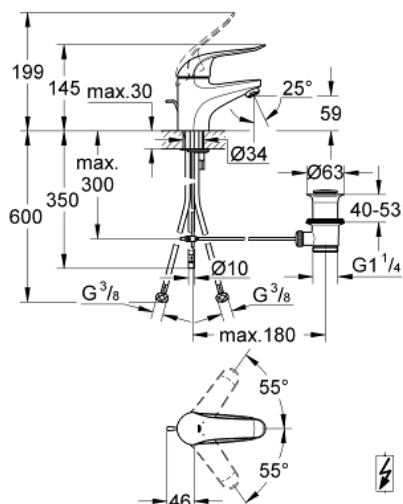

32 764 000 EUROECO SPECIAL СМЕСИТЕЛЬ ОДНОРЫЧАЖНЫЙ ДЛЯ РАКОВИНЫ DN 15

ОПИСАНИЕ ПРОДУКТА

- для открытых водонагревателей
- монтаж на одно отверстие
- рычажный донный клапан 1 1/4"
- GROHE StarLight хромированное покрытие поверхности
- GROHE SilkMove керамический картридж 35 мм
- GROHE EcoJoy Технология совершенного потока при уменьшенном расходе воды
- регулировка расхода воды
- настраиваемый ограничитель температуры
- возможность установки мин. расхода 2,5 л/мин.
- ламинарный преобразователь потока - 9 л/мин
- металлический рычаг
- длина рычага 120 мм
- система быстрого монтажа
- жесткая подводка

32 764 000 EUROECO SPECIAL СМЕСИТЕЛЬ ОДНОРЫЧАЖНЫЙ ДЛЯ РАКОВИНЫ DN 15

ЗАПАСНЫЕ ЧАСТИ

- 1: рычаг 120 мм (Order-nr. 46688000)
- 2: Колпак (Order-nr. 46570000)
- 3: Ограничитель температуры (Order-nr. 46375000)
- 4: Картридж (Order-nr. 46409000)
- 5: Регулятор струи (Order-nr. 46162000)
- 6: Выдвижной излив (Order-nr. 65936PD0)
- 7: Обратное резьбовое соединение (Order-nr. 46249000)
- 8: Резьбовое соединение 3/8 x Ø8,5 (Order-nr. 1293800M)
- 9: Ограничитель потока (Order-nr. 45303000)
- 10: Сливной гарнитур 1 1/4" (Order-nr. 28910000)
- 10.1: Пробка (Order-nr. 07182000)
- 10.2: Эксцентриковая тяга (Order-nr. 07052000)