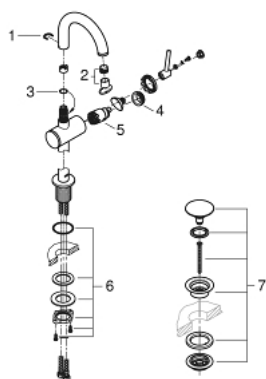

32 043 DC3 ATRIO СМЕСИТЕЛЬ ОДНОРЫЧАЖНЫЙ ДЛЯ РАКОВИНЫ, DN 15 M-SIZE

ОПИСАНИЕ ПРОДУКТА

- монтаж на одно отверстие
- GROHE SilkMove керамический картридж 28 мм
- с ограничителем температуры
- GROHE StarLight хромированное покрытие поверхности
- GROHE EcoJoy 5.7 л/мин ламинарный аэратор
- поворотный трубкообразный С-излив с аэратором
- ограничитель поворота излива
- сливной гарнитур 1 1/4"
- гибкая подводка

32 043 DC3 ATRIO СМЕСИТЕЛЬ ОДНОРЫЧАЖНЫЙ ДЛЯ РАКОВИНЫ, DN 15 M-SIZE

ЗАПАСНЫЕ ЧАСТИ

- 1: Страховочное кольцо (Order-nr. 4826600M)
- 2: Регулятор струи (Order-nr. 48408000)
- 3: O-кольцо Ø13,5 x Ø2,75 (Order-nr. 0128500M)
- 4: Крепежное кольцо (Order-nr. 07419000)
- 5: Картридж (Order-nr. 46963000)
- 6: Schaftbefestigung (Order-nr. 48384000)
- 7: Сливной нажимной гарнитур (Order-nr. 65807DC0)