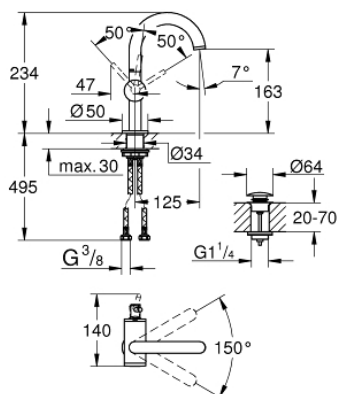

32 043 DC3 ATRIO СМЕСИТЕЛЬ ОДНОРЫЧАЖНЫЙ ДЛЯ РАКОВИНЫ, DN 15 M-SIZE

ОПИСАНИЕ ПРОДУКТА

- монтаж на одно отверстие
- GROHE SilkMove керамический картридж 28 мм
- с ограничителем температуры
- GROHE StarLight хромированное покрытие поверхности
- GROHE EcoJoy 5.7 л/мин ламинарный аэратор
- поворотный трубкообразный С-излив с аэратором
- ограничитель поворота излива
- сливной гарнитур 1 1/4"
- гибкая подводка

32 043 DC3 ATRIO СМЕСИТЕЛЬ ОДНОРЫЧАЖНЫЙ ДЛЯ РАКОВИНЫ, DN 15 M-SIZE

ЗАПАСНЫЕ ЧАСТИ

- 1: Страховочное кольцо (Order-nr. 4826600M)
- 2: Регулятор струи (Order-nr. 48408000)
- 3: O-кольцо Ø13,5 x Ø2,75 (Order-nr. 0128500M)
- 4: Крепежное кольцо (Order-nr. 07419000)
- 5: Картридж (Order-nr. 46963000)
- 6: Schaftbefestigung (Order-nr. 48384000)
- 7: Сливной нажимной гарнитур (Order-nr. 65807DC0)