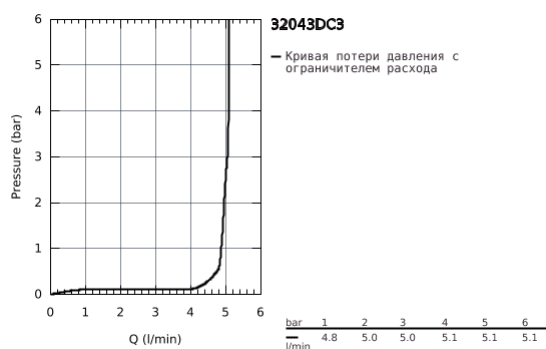

32 043 DC3 ATRIO СМЕСИТЕЛЬ ОДНОРЫЧАЖНЫЙ ДЛЯ РАКОВИНЫ, DN 15 M-SIZE

ОПИСАНИЕ ПРОДУКТА

- монтаж на одно отверстие
- GROHE SilkMove керамический картридж 28 мм
- с ограничителем температуры
- GROHE StarLight хромированное покрытие поверхности
- GROHE EcoJoy 5.7 л/мин ламинарный аэратор
- поворотный трубкообразный С-излив с аэратором
- ограничитель поворота излива
- сливной гарнитур 1 1/4"
- гибкая подводка

32 043 DC3 ATRIO СМЕСИТЕЛЬ ОДНОРЫЧАЖНЫЙ ДЛЯ РАКОВИНЫ, DN 15 M-SIZE

ЗАПАСНЫЕ ЧАСТИ

- 1: Страховочное кольцо (Order-nr. 4826600M)
- 2: Регулятор струи (Order-nr. 48408000)
- 3: O-кольцо Ø13,5 x Ø2,75 (Order-nr. 0128500M)
- 4: Крепежное кольцо (Order-nr. 07419000)
- 5: Картридж (Order-nr. 46963000)
- 6: Schaftbefestigung (Order-nr. 48384000)
- 7: Сливной нажимной гарнитур (Order-nr. 65807DC0)