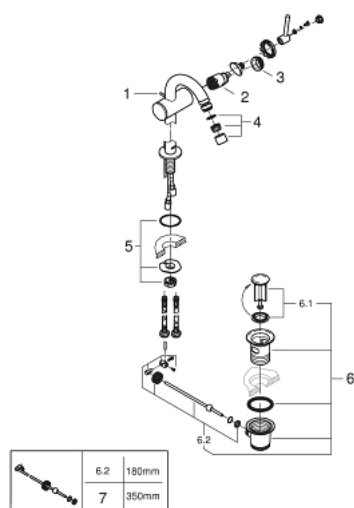

### ОПИСАНИЕ ПРОДУКТА

- монтаж на одно отверстие
- GROHE SilkMove керамический картридж 28 мм
- GROHE StarLight хромированное покрытие поверхности
- система быстрого монтажа
- трубкообразный излив
- рычажный донный клапан 1 1/4"
- гибкая подводка

## 32 108 DC3 ATRIO СМЕСИТЕЛЬ ОДНОРЫЧАЖНЫЙ ДЛЯ БИДЕ, DN 15 M-SIZE

### ЗАПАСНЫЕ ЧАСТИ

- 1: Тяга (Order-nr. 65196EN0)
  - 2: Картридж (Order-nr. 46963000)
  - 3: Крепежное кольцо (Order-nr. 07419000)
  - 4: Аэратор (Order-nr. 06574DC0)
  - 5: Schaftbefestigung (Order-nr. 48409000)
  - 6: Сливной гарнитур 1 1/4" (Order-nr. 28910DC0)
  - 6.1: Пробка (Order-nr. 07182DC0)
  - 6.2: Эксцентриковая тяга (Order-nr. 07052000)
  - 7: Эксцентриковая тяга (Order-nr. 07341000)\*
- \* Optional accessories