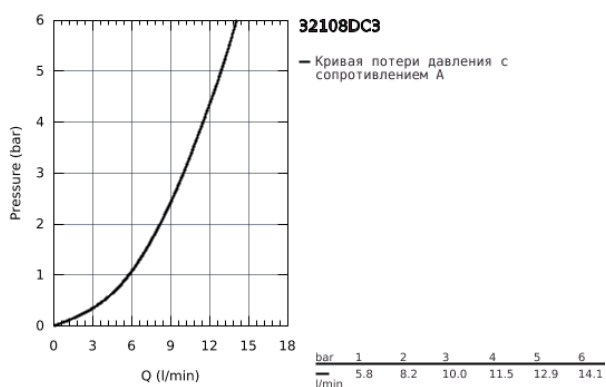

## 32 108 DC3 ATRIO СМЕСИТЕЛЬ ОДНОРЫЧАЖНЫЙ ДЛЯ БИДЕ, DN 15 M-SIZE

### ОПИСАНИЕ ПРОДУКТА

- монтаж на одно отверстие
- GROHE SilkMove керамический картридж 28 мм
- GROHE StarLight хромированное покрытие поверхности
- система быстрого монтажа
- трубкообразный излив
- рычажный донный клапан 1 1/4"
- гибкая подводка