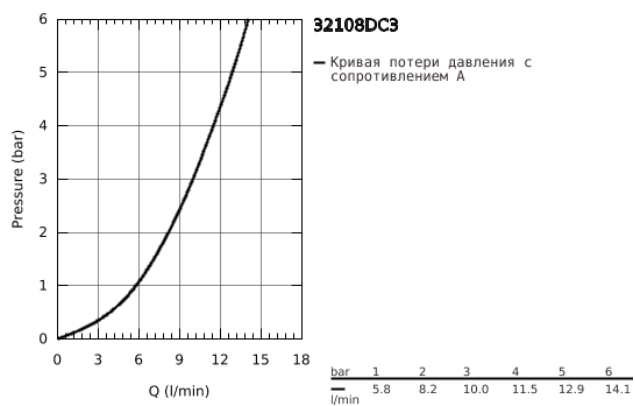

32 108 DC3 ATRIO СМЕСИТЕЛЬ ОДНОРЫЧАЖНЫЙ ДЛЯ БИДЕ, DN 15 M-SIZE