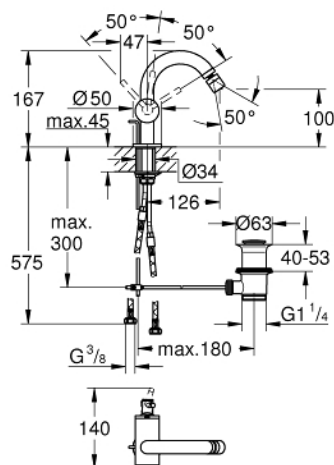

## 32 108 DC3 ATRIO СМЕСИТЕЛЬ ОДНОРЫЧАЖНЫЙ ДЛЯ БИДЕ, DN 15 M-SIZE

### ОПИСАНИЕ ПРОДУКТА

- монтаж на одно отверстие
- GROHE SilkMove керамический картридж 28 мм
- GROHE StarLight хромированное покрытие поверхности
- система быстрого монтажа
- трубкообразный излив
- рычажный донный клапан 1 1/4"
- гибкая подводка