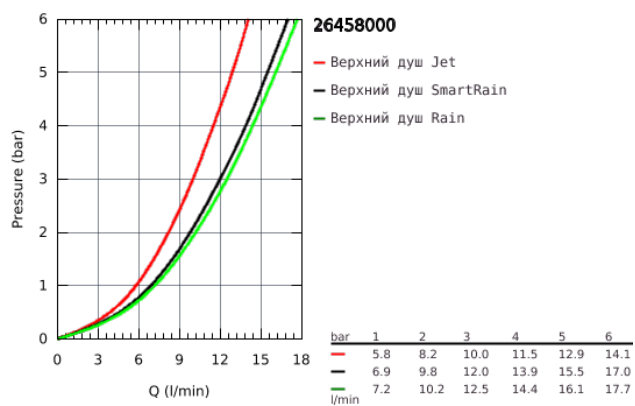

26 458 000 EUPHORIA 260 ВЕРХНИЙ ДУШ С ДУШЕВЫМ КРОНШТЕЙНОМ 380 ММ, 3 РЕЖИМА СТРУИ

ОПИСАНИЕ ПРОДУКТА

- в комплект входят:
- Euphoria 260 Верхний душ (26 455)
- 3 вида струй:
- Rain, SmartRain, Jet
- Rainshower Душевой кронштейн 380 мм (28 361 000)
- GROHE DreamSpray превосходный поток воды
- GROHE StarLight хромированное покрытие поверхности
- SpeedClean система против известковых отложений
- внутренний охлаждающий канал для продолжительного срока службы
- может использоваться с проточным водонагревателем

26 458 000 EUPHORIA 260 ВЕРХНИЙ ДУШ С ДУШЕВЫМ КРОНШТЕЙНОМ 380 ММ, 3 РЕЖИМА СТРУИ

26 458 000 EUPHORIA 260 ВЕРХНИЙ ДУШ С ДУШЕВЫМ КРОНШТЕЙНОМ 380 ММ, 3 РЕЖИМА СТРУИ

ЗАПАСНЫЕ ЧАСТИ

1: Розетка (Order-nr. 11741000)

2: Уплотнение Ø18,5 x Ø12 x 2 (Order-nr. 0138900M)

3: Сетка (Order-nr. 48007000)