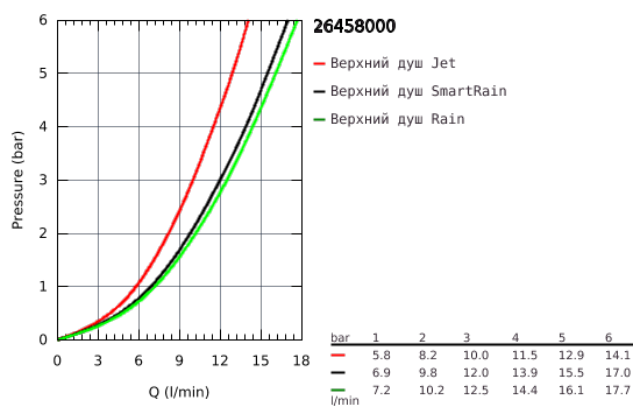

26 458 000 EUPHORIA 260 ВЕРХНИЙ ДУШ С ДУШЕВЫМ КРОНШТЕЙНОМ 380 ММ, 3 РЕЖИМА СТРУИ

ОПИСАНИЕ ПРОДУКТА

- в комплект входят:
- Euphoria 260 Верхний душ (26 455)
- 3 вида струй:
- Rain, SmartRain, Jet
- Rainshower Душевой кронштейн 380 мм (28 361 000)
- GROHE DreamSpray превосходный поток воды
- GROHE StarLight хромированное покрытие поверхности
- SpeedClean система против известковых отложений
- внутренний охлаждающий канал для продолжительного срока службы
- может использоваться с проточным водонагревателем

26 458 000 EUPHORIA 260 ВЕРХНИЙ ДУШ С ДУШЕВЫМ КРОНШТЕЙНОМ 380 ММ, 3 РЕЖИМА СТРУИ

26 458 000 EUPHORIA 260 ВЕРХНИЙ ДУШ С ДУШЕВЫМ КРОНШТЕЙНОМ 380 ММ, 3 РЕЖИМА СТРУИ

ЗАПАСНЫЕ ЧАСТИ

1: Розетка (Order-nr. 11741000)

2: Уплотнение Ø18,5 x Ø12 x 2 (Order-nr. 0138900M)

3: Сетка (Order-nr. 48007000)