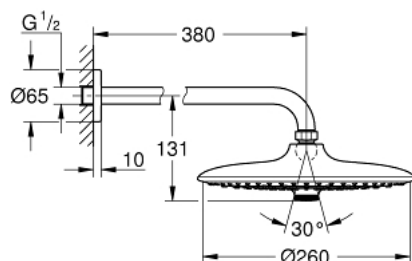

26 458 000 EUPHORIA 260 ВЕРХНИЙ ДУШ С ДУШЕВЫМ КРОНШТЕЙНОМ 380 ММ, 3 РЕЖИМА СТРУИ

ОПИСАНИЕ ПРОДУКТА

- в комплект входят:
- Euphoria 260 Верхний душ (26 455)
- 3 вида струй:
- Rain, SmartRain, Jet
- Rainshower Душевой кронштейн 380 мм (28 361 000)
- GROHE DreamSpray превосходный поток воды
- GROHE StarLight хромированное покрытие поверхности
- SpeedClean система против известковых отложений
- внутренний охлаждающий канал для продолжительного срока службы
- может использоваться с проточным водонагревателем

26 458 000 EUPHORIA 260 ВЕРХНИЙ ДУШ С ДУШЕВЫМ КРОНШТЕЙНОМ 380 ММ, 3 РЕЖИМА СТРУИ

26 458 000 EUPHORIA 260 ВЕРХНИЙ ДУШ С ДУШЕВЫМ КРОНШТЕЙНОМ 380 ММ, 3 РЕЖИМА СТРУИ

ЗАПАСНЫЕ ЧАСТИ

1: Розетка (Order-nr. 11741000)

2: Уплотнение Ø18,5 x Ø12 x 2 (Order-nr. 0138900M)

3: Сетка (Order-nr. 48007000)