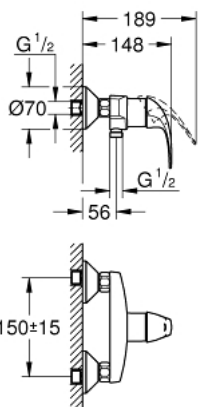

23 631 000 BAUCURVE СМЕСИТЕЛЬ ОДНОРЫЧАЖНЫЙ ДЛЯ ДУША, DN 15

ОПИСАНИЕ ПРОДУКТА

- настенный монтаж
- металлический рычаг
- GROHE Longlife керамический картридж 35 мм
- GROHE StarLight хромированное покрытие поверхности
- отвод для душа снизу 1/2"
- скрытые S-образные эксцентрики
- отражатель из металла

23 631 000 BAUCURVE СМЕСИТЕЛЬ ОДНОРЫЧАЖНЫЙ ДЛЯ ДУША, DN 15

ЗАПАСНЫЕ ЧАСТИ

- 1: Рычаг (Order-nr. 46960000)
- 2: Колпак (Order-nr. 46899000)
- 3: Картридж (Order-nr. 46374000)
- 4: S-образный эксцентрик (Order-nr. 12075000)
- 4.1: Уплотнение (Order-nr. 0138600M)
- 4.2: Розетка (Order-nr. 0221000M)
- 5: Резьбовое соединение
подключения 1/2" (Order-nr. 45044000)
- 6: Удлинение 3/4", 20 мм (Order-nr. 0713000M)*
- 7: Ограничитель температуры (Order-nr. 46375000)*
- 8: Ключ (Order-nr. 19377000)*
- 9: Ключ (Order-nr. 19332000)*