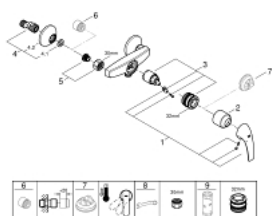

23 631 000 BAUCURVE СМЕСИТЕЛЬ ОДНОРЫЧАЖНЫЙ ДЛЯ ДУША, DN 15

ОПИСАНИЕ ПРОДУКТА

- настенный монтаж
- металлический рычаг
- GROHE Longlife керамический картридж 35 мм
- GROHE StarLight хромированное покрытие поверхности
- отвод для душа снизу 1/2"
- скрытые S-образные эксцентрики
- отражатель из металла

23 631 000 BAUCURVE СМЕСИТЕЛЬ ОДНОРЫЧАЖНЫЙ ДЛЯ ДУША, DN 15

ЗАПАСНЫЕ ЧАСТИ

- 1: Рычаг (Order-nr. 46960000)
- 2: Колпак (Order-nr. 46899000)
- 3: Картридж (Order-nr. 46374000)
- 4: S-образный эксцентрик (Order-nr. 12075000)
- 4.1: Уплотнение (Order-nr. 0138600M)
- 4.2: Розетка (Order-nr. 0221000M)
- 5: Резьбовое соединение
подключения 1/2" (Order-nr. 45044000)
- 6: Удлинение 3/4", 20 мм (Order-nr. 0713000M)*
- 7: Ограничитель температуры (Order-nr. 46375000)*
- 8: Ключ (Order-nr. 19377000)*
- 9: Ключ (Order-nr. 19332000)*