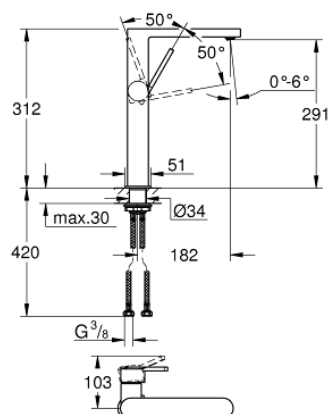

32 618 003 GROHE PLUS СМЕСИТЕЛЬ ОДНОРЫЧАЖНЫЙ ДЛЯ РАКОВИНЫ DN 15 XL-SIZE

ОПИСАНИЕ ПРОДУКТА

- монтаж на одно отверстие
- металлический рычаг
- для отдельностоящих раковин
- GROHE SilkMove керамический картридж 28 мм
- с ограничителем температуры
- GROHE StarLight хромированное покрытие поверхности
- GROHE EcoJoy SpeedClean аэратор с ограничением расхода воды 5,7 л/мин
- GROHE AquaGuide регулируемый аэратор
- система быстрого монтажа
- гладкий корпус
- гибкая подводка

32 618 003 **GROHE PLUS СМЕСИТЕЛЬ ОДНОРЫЧАЖНЫЙ ДЛЯ РАКОВИНЫ DN 15
XL-SIZE**

ЗАПАСНЫЕ ЧАСТИ

- 1: Картридж (Order-nr. 46963000)
- 2: Аэратор (Order-nr. 48449000)
- 3: Schaftbefestigung (Order-nr. 48384000)