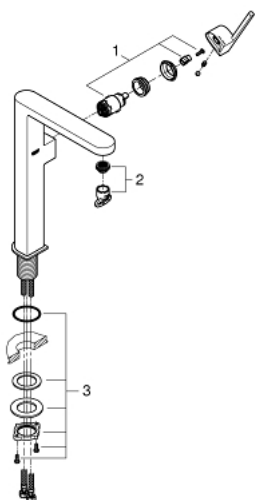

32 618 003 GROHE PLUS СМЕСИТЕЛЬ ОДНОРЫЧАЖНЫЙ ДЛЯ РАКОВИНЫ DN 15 XL-SIZE

ОПИСАНИЕ ПРОДУКТА

- монтаж на одно отверстие
- металлический рычаг
- для отдельностоящих раковин
- GROHE SilkMove керамический картридж 28 мм
- с ограничителем температуры
- GROHE StarLight хромированное покрытие поверхности
- GROHE EcoJoy SpeedClean аэратор с ограничением расхода воды 5,7 л/мин
- GROHE AquaGuide регулируемый аэратор
- система быстрого монтажа
- гладкий корпус
- гибкая подводка

32 618 003 **GROHE PLUS СМЕСИТЕЛЬ ОДНОРЫЧАЖНЫЙ ДЛЯ РАКОВИНЫ DN 15
XL-SIZE**

ЗАПАСНЫЕ ЧАСТИ

- 1: Картридж (Order-nr. 46963000)
- 2: Аэратор (Order-nr. 48449000)
- 3: Schaftbefestigung (Order-nr. 48384000)