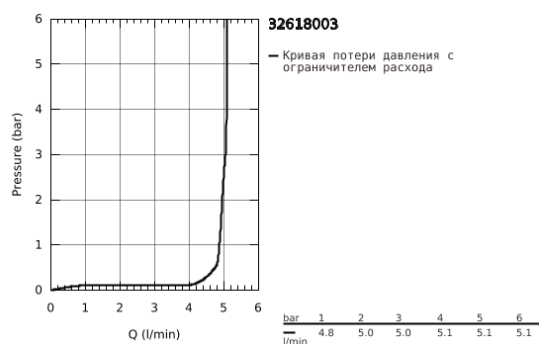

32 618 003 GROHE PLUS СМЕСИТЕЛЬ ОДНОРЫЧАЖНЫЙ ДЛЯ РАКОВИНЫ DN 15 XL-SIZE

ОПИСАНИЕ ПРОДУКТА

- монтаж на одно отверстие
- металлический рычаг
- для отдельностоящих раковин
- GROHE SilkMove керамический картридж 28 мм
- с ограничителем температуры
- GROHE StarLight хромированное покрытие поверхности
- GROHE EcoJoy SpeedClean аэратор с ограничением расхода воды 5,7 л/мин
- GROHE AquaGuide регулируемый аэратор
- система быстрого монтажа
- гладкий корпус
- гибкая подводка

32 618 003 **GROHE PLUS СМЕСИТЕЛЬ ОДНОРЫЧАЖНЫЙ ДЛЯ РАКОВИНЫ DN 15
XL-SIZE**

ЗАПАСНЫЕ ЧАСТИ

- 1: Картридж (Order-nr. 46963000)
- 2: Аэратор (Order-nr. 48449000)
- 3: Schaftbefestigung (Order-nr. 48384000)