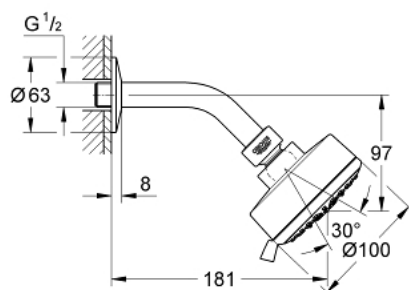

27 869 001 TEMPESTA COSMOPOLITAN 100 ВЕРХНИЙ ДУШ С 4 РЕЖИМАМИ

ОПИСАНИЕ ПРОДУКТА

- GROHE Rain O2, Rain, Massage, Jet
- шаровый шарнир +/- 15° вращающийся
- Душевой кронштейн с соединением на 1/2"
- розетки,
- GROHE EcoJoy ограничитель расхода воды 9,5 л/мин
- GROHE DreamSpray превосходный поток воды
- GROHE StarLight хромированное покрытие поверхности
- SpeedClean система против известковых отложений
- внутренний охлаждающий канал для продолжительного срока службы
- может использоваться с проточным водонагревателем