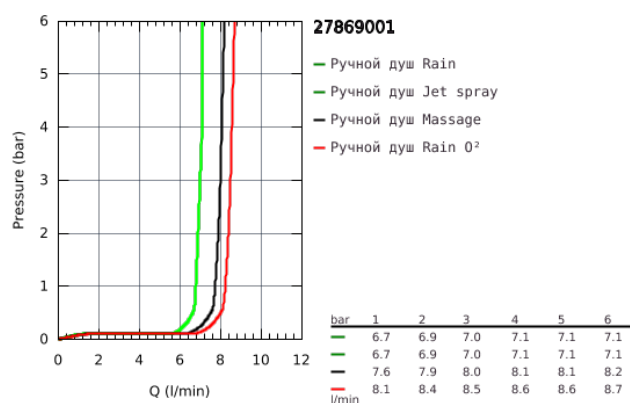

27 869 001 TEMPESTA COSMOPOLITAN 100 ВЕРХНИЙ ДУШ С 4 РЕЖИМАМИ

ОПИСАНИЕ ПРОДУКТА

- GROHE Rain O2, Rain, Massage, Jet
- шаровый шарнир +/- 15° вращающийся
- Душевой кронштейн с соединением на 1/2"
- розетки,
- GROHE EcoJoy ограничитель расхода воды 9,5 л/мин
- GROHE DreamSpray превосходный поток воды
- GROHE StarLight хромированное покрытие поверхности
- SpeedClean система против известковых отложений
- внутренний охлаждающий канал для продолжительного срока службы
- может использоваться с проточным водонагревателем

27 869 001 TEMPESTA COSMOPOLITAN 100 ВЕРХНИЙ ДУШ С 4 РЕЖИМАМИ