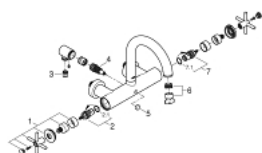

25 010 003 ATRIO СМЕСИТЕЛЬ ДЛЯ ВАННЫ, DN 15

ОПИСАНИЕ ПРОДУКТА

- настенный монтаж
- керамические вентили 1/2", 90°
- GROHE StarLight хромированное покрытие поверхности
- автоматический переключатель: ванна/душ
- трубкообразный излив
- с ограничителем поворота
- аэратор
- встроенные обратные клапаны в душевом отводе 1/2"
- скрытые S-образные эксцентрики
- с защитой от обратного потока
- без душевого гарнитура
- с крестообразными рукоятками
- включены 2 набора с накладными насадками. Один с надписями "H" и "C", другой - без надписей

25 010 003 ATRIO СМЕСИТЕЛЬ ДЛЯ ВАННЫ, DN 15

25 010 003 ATRIO СМЕСИТЕЛЬ ДЛЯ ВАННЫ, DN 15

ЗАПАСНЫЕ ЧАСТИ

- 1: Pair of handles (Order-nr. 48406000)
- 2: Керамический вентиль 1/2" (Order-nr. 45883000)
- 2.1: O-кольцо Ø18,2 x Ø1,7 (Order-nr. 0392400M)
- 3: Обратный клапан (Order-nr. 08565000)
- 4: Переключатель (Order-nr. 48407000)
- 5: Кнопка переключателя (Order-nr. 64989000)
- 6: Аэратор (Order-nr. 13926000)
- 7: Керамический вентиль 1/2" (Order-nr. 45882000)
- 7.1: O-кольцо Ø18,2 x Ø1,7 (Order-nr. 0392400M)