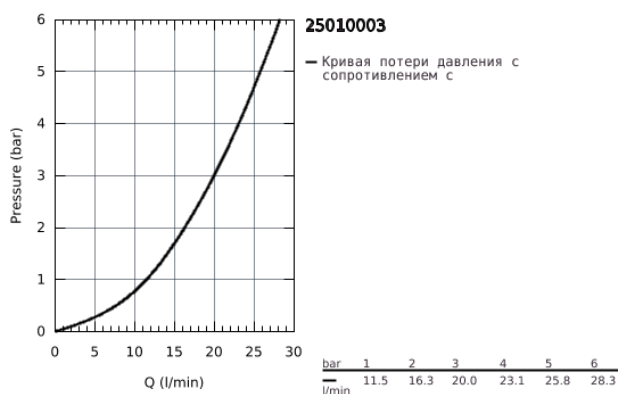

25 010 003 ATRIO СМЕСИТЕЛЬ ДЛЯ ВАННЫ, DN 15

ОПИСАНИЕ ПРОДУКТА

- настенный монтаж
- керамические вентили 1/2", 90°
- GROHE StarLight хромированное покрытие поверхности
- автоматический переключатель: ванна/душ
- трубкообразный излив
- с ограничителем поворота
- аэратор
- встроенные обратные клапаны в душевом отводе 1/2"
- скрытые S-образные эксцентрики
- с защитой от обратного потока
- без душевого гарнитура
- с крестообразными рукоятками
- включены 2 набора с накладными насадками. Один с надписями "H" и "C", другой - без надписей