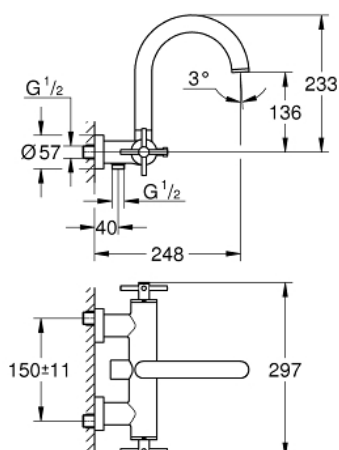

25 010 003 ATRIO СМЕСИТЕЛЬ ДЛЯ ВАННЫ, DN 15

ОПИСАНИЕ ПРОДУКТА

- настенный монтаж
- керамические вентили 1/2", 90°
- GROHE StarLight хромированное покрытие поверхности
- автоматический переключатель: ванна/душ
- трубкообразный излив
- с ограничителем поворота
- аэратор
- встроенные обратные клапаны в душевом отводе 1/2"
- скрытые S-образные эксцентрики
- с защитой от обратного потока
- без душевого гарнитура
- с крестообразными рукоятками
- включены 2 набора с накладными насадками. Один с надписями "H" и "C", другой - без надписей

25 010 003 ATRIO СМЕСИТЕЛЬ ДЛЯ ВАННЫ, DN 15

25 010 003 ATRIO СМЕСИТЕЛЬ ДЛЯ ВАННЫ, DN 15

ЗАПАСНЫЕ ЧАСТИ

- 1: Pair of handles (Order-nr. 48406000)
- 2: Керамический вентиль 1/2" (Order-nr. 45883000)
- 2.1: O-кольцо Ø18,2 x Ø1,7 (Order-nr. 0392400M)
- 3: Обратный клапан (Order-nr. 08565000)
- 4: Переключатель (Order-nr. 48407000)
- 5: Кнопка переключателя (Order-nr. 64989000)
- 6: Аэратор (Order-nr. 13926000)
- 7: Керамический вентиль 1/2" (Order-nr. 45882000)
- 7.1: O-кольцо Ø18,2 x Ø1,7 (Order-nr. 0392400M)