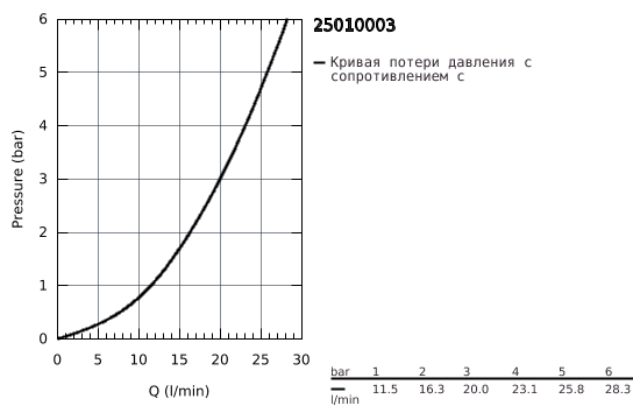

25 010 003 ATRIO СМЕСИТЕЛЬ ДЛЯ ВАННЫ, DN 15