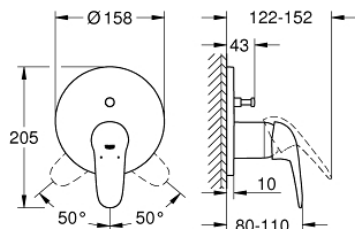

## 24 047 LS3 EUROSTYLE СМЕСИТЕЛЬ ОДНОРЫЧАЖНЫЙ СКРЫТОГО МОНТАЖА ДЛЯ ВАННЫ С ПЕРЕКЛЮЧАТЕЛЕМ НА 2 ПОЛОЖЕНИЯ

### ОПИСАНИЕ ПРОДУКТА

- комплект верхней монтажной части для
- GROHE Rapido SmartBox 35 600/35 604 (универсальная встраиваемая часть)
- GROHE SilkMove керамический картридж Ø 46 мм
- GROHE StarLight хромированное покрытие поверхности
- с настенными розетками GROHE FastFixation (скрытые эксцентрики, уплотнение, скрытый монтаж)
- металлическая накладная панель, регулируемая на 6°
- металлический рычаг
- автоматический переключатель на 2 положения
- распределение расхода: выход В = 27 л/мин, выход С = 27 л/мин
- без встраиваемой части