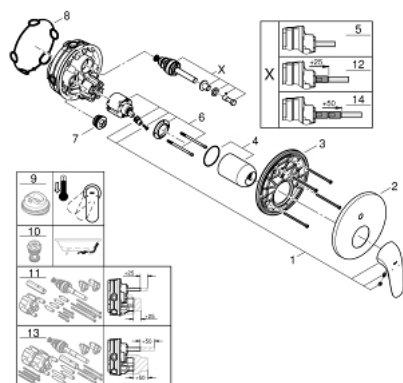

## 24 047 LS3 EUROSTYLE СМЕСИТЕЛЬ ОДНОРЫЧАЖНЫЙ СКРЫТОГО МОНТАЖА ДЛЯ ВАННЫ С ПЕРЕКЛЮЧАТЕЛЕМ НА 2 ПОЛОЖЕНИЯ

### ОПИСАНИЕ ПРОДУКТА

- комплект верхней монтажной части для
- GROHE Rapido SmartBox 35 600/35 604 (универсальная встраиваемая часть)
- GROHE SilkMove керамический картридж Ø 46 мм
- GROHE StarLight хромированное покрытие поверхности
- с настенными розетками GROHE FastFixation (скрытые эксцентрики, уплотнение, скрытый монтаж)
- металлическая накладная панель, регулируемая на 6°
- металлический рычаг
- автоматический переключатель на 2 положения
- распределение расхода: выход В = 27 л/мин, выход С = 27 л/мин
- без встраиваемой части

### ЗАПАСНЫЕ ЧАСТИ

- 1: Рычаг (Order-nr. 46954LS0)
  - 2: Розетка (Order-nr. 48429LS0)
  - 3: Монтажная плата (Order-nr. 48440000)
  - 4: Колпак (Order-nr. 02693LS0)
  - 5: Переключатель (Order-nr. 48442000)
  - 6: Картридж (Order-nr. 46048000)
  - 7: Обратный клапан (Order-nr. 49085000)
  - 8: Уплотнение (Order-nr. 48360000)
  - 9: Ограничитель температуры (Order-nr. 46308000)\*
  - 10: Набор защиты от обратного потока (DIN-EN1717) (Order-nr. 14055000)\*
  - 11: Универсальный набор удлинителей для смесителей с 2-мя рукояткам и, 25 мм (Order-nr. 14056000)\*
  - 12: Переключатель (Order-nr. 48444000)\*
  - 13: Универсальный набор удлинителей для смесителей с 2-мя рукояткам и, 50 мм (Order-nr. 14057000)\*
  - 14: Переключатель (Order-nr. 48445000)\*
- \* Optional accessories