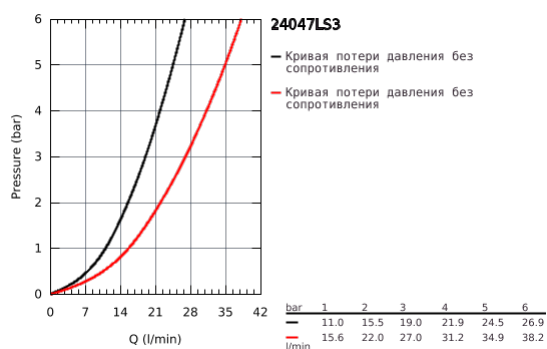

ОПИСАНИЕ ПРОДУКТА

- комплект верхней монтажной части для
- GROHE Rapido SmartBox 35 600/35 604 (универсальная встраиваемая часть)
- GROHE SilkMove керамический картридж Ø 46 мм
- GROHE StarLight хромированное покрытие поверхности
- с настенными розетками GROHE FastFixation (скрытые эксцентрики, уплотнение, скрытый монтаж)
- металлическая накладная панель, регулируемая на 6°
- металлический рычаг
- автоматический переключатель на 2 положения
- распределение расхода: выход В = 27 л/мин, выход С = 27 л/мин
- без встраиваемой части