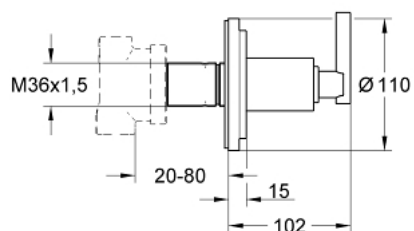

### ОПИСАНИЕ ПРОДУКТА

- комплект верхней монтажной части для 29 708 000
- без встраиваемого механизма
- GROHE StarLight хромированное покрытие поверхности
- розетка с уплотнителем
- привинчивающаяся
- с ручкой Jota

19 134 000 **ATRIO <P>ПЕРЕКЛЮЧАТЕЛЬ НА 3 ПОЛОЖЕНИЯ</P>**

**SPARE PARTS**

- 1: Рукоятка Jota (Order-nr. 45609000)
- 1.1: Крепление рукоятки (Order-nr. 45605000)
- 2: Удлинение шпинделя (Order-nr. 45611000)
- 3: Розетка (Order-nr. 45613000)
- 4: Удлинение (Order-nr. 45439000)