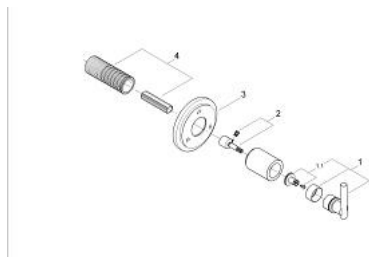

### ОПИСАНИЕ ПРОДУКТА

- комплект верхней монтажной части для 29 708 000
- без встраиваемого механизма
- GROHE StarLight хромированное покрытие поверхности
- розетка с уплотнителем
- привинчивающаяся
- с ручкой Jota

19 134 000 **ATRIO <P>ПЕРЕКЛЮЧАТЕЛЬ НА 3 ПОЛОЖЕНИЯ</P>**

**SPARE PARTS**

- 1: Рукоятка Jota (Order-nr. 45609000)
- 1.1: Крепление рукоятки (Order-nr. 45605000)
- 2: Удлинение шпинделя (Order-nr. 45611000)
- 3: Розетка (Order-nr. 45613000)
- 4: Удлинение (Order-nr. 45439000)