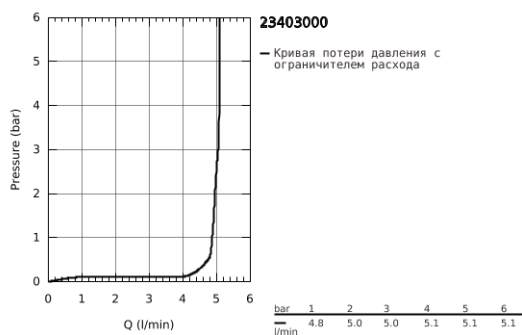

23 403 000 ALLURE СМЕСИТЕЛЬ ОДНОРЫЧАЖНЫЙ ДЛЯ РАКОВИНЫ DN 15 XL-SIZE

ОПИСАНИЕ ПРОДУКТА

- монтаж на одно отверстие
- металлический рычаг
- для отдельностоящих раковин
- GROHE SilkMove керамический картридж 28 мм
- GROHE StarLight хромированное покрытие поверхности
- GROHE EcoJoy ограничитель расхода воды 6,0 л/мин
- GROHE FastFixation Plus Система монтажа
- гладкий корпус
- вынос 180 мм
- гибкая подводка
- ограничитель температуры
- минимальное давление 1,0 бар

23 403 000 ALLURE СМЕСИТЕЛЬ ОДНОРЫЧАЖНЫЙ ДЛЯ РАКОВИНЫ DN 15 XL-SIZE

ЗАПАСНЫЕ ЧАСТИ

- 1: Рычаг (Order-nr. 46610000)
- 2: Колпак (Order-nr. 46581000)
- 3: Крепежное кольцо (Order-nr. 07419000)
- 4: Картридж (Order-nr. 46580000)
- 5: Аэратор (Order-nr. 13220000)
- 6: Обратное резьбовое соединение (Order-nr. 46645000)
- 7: Монтажный ключ (Order-nr. 19017000)*