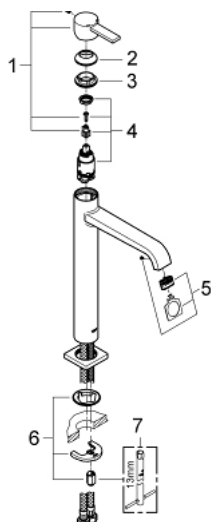

23 403 000 ALLURE СМЕСИТЕЛЬ ОДНОРЫЧАЖНЫЙ ДЛЯ РАКОВИНЫ DN 15 XL-SIZE

ОПИСАНИЕ ПРОДУКТА

- монтаж на одно отверстие
- металлический рычаг
- для отдельностоящих раковин
- GROHE SilkMove керамический картридж 28 мм
- GROHE StarLight хромированное покрытие поверхности
- GROHE EcoJoy ограничитель расхода воды 6,0 л/мин
- GROHE FastFixation Plus Система монтажа
- гладкий корпус
- вынос 180 мм
- гибкая подводка
- ограничитель температуры
- минимальное давление 1,0 бар

23 403 000 ALLURE СМЕСИТЕЛЬ ОДНОРЫЧАЖНЫЙ ДЛЯ РАКОВИНЫ DN 15 XL-SIZE

ЗАПАСНЫЕ ЧАСТИ

- 1: Рычаг (Order-nr. 46610000)
- 2: Колпак (Order-nr. 46581000)
- 3: Крепежное кольцо (Order-nr. 07419000)
- 4: Картридж (Order-nr. 46580000)
- 5: Аэратор (Order-nr. 13220000)
- 6: Обратное резьбовое соединение (Order-nr. 46645000)
- 7: Монтажный ключ (Order-nr. 19017000)*