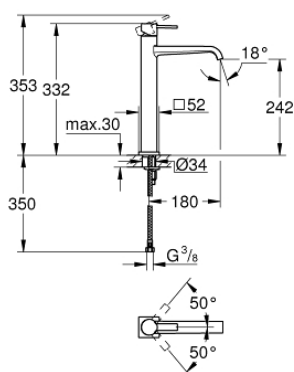

23 403 000 ALLURE СМЕСИТЕЛЬ ОДНОРЫЧАЖНЫЙ ДЛЯ РАКОВИНЫ DN 15 XL-SIZE

ОПИСАНИЕ ПРОДУКТА

- монтаж на одно отверстие
- металлический рычаг
- для отдельностоящих раковин
- GROHE SilkMove керамический картридж 28 мм
- GROHE StarLight хромированное покрытие поверхности
- GROHE EcoJoy ограничитель расхода воды 6,0 л/мин
- GROHE FastFixation Plus Система монтажа
- гладкий корпус
- вынос 180 мм
- гибкая подводка
- ограничитель температуры
- минимальное давление 1,0 бар

23 403 000 ALLURE СМЕСИТЕЛЬ ОДНОРЫЧАЖНЫЙ ДЛЯ РАКОВИНЫ DN 15 XL-SIZE

ЗАПАСНЫЕ ЧАСТИ

- 1: Рычаг (Order-nr. 46610000)
- 2: Колпак (Order-nr. 46581000)
- 3: Крепежное кольцо (Order-nr. 07419000)
- 4: Картридж (Order-nr. 46580000)
- 5: Аэратор (Order-nr. 13220000)
- 6: Обратное резьбовое соединение (Order-nr. 46645000)
- 7: Монтажный ключ (Order-nr. 19017000)*