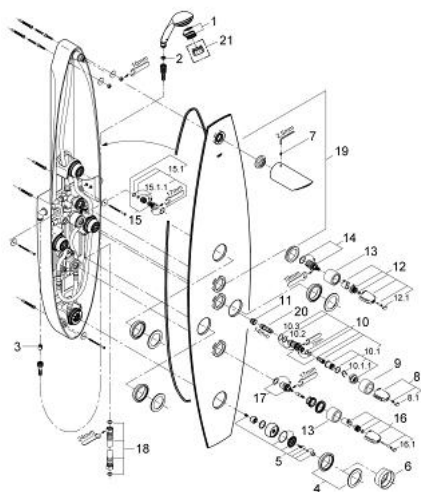

27 013 000 АМЕРА ДУШЕВАЯ СИСТЕМА

ЗАПАСНЫЕ ЧАСТИ

- 1: Элемент пульсатора (Order-nr. 45656XX0)
- 2: Сетка (Order-nr. 0700200M)
- 3: Обратный клапан (Order-nr. 08565000)
- 4: Розетка (Order-nr. 09532000)
- 5: Поверхность душа (Order-nr. 45661XX0)
- 6: Монтажный инструмент (Order-nr. 09813000)
- 7: Резьбовой штифт (Order-nr. 0212500M)
- 8: Рукоятка выбора температуры (Order-nr. 47440IP0)
- 8.1: Заглушка (Order-nr. 02490P0M)
- 9: Втулка (Order-nr. 04952000)
- 10: Термоэлемент 1/2" (Order-nr. 47217000)
- 10.1: Ограничительное кольцо и регулировочная гайка (Order-nr. 47300000)
- 10.1.1: Крепежная скоба (Order-nr. 0574400M)
- 10.2: O-кольцо Ø21 x Ø2 (Order-nr. 0599900M)
- 10.3: O-кольцо Ø24 x Ø2 (Order-nr. 0119600M)
- 11: Седло (Order-nr. 01460000)
- 12: Запорная рукоятка (Order-nr. 47014IP0)
- 12.1: Заглушка (Order-nr. 02490P0M)
- 13: Втулка (Order-nr. 02730000)
- 14: Aquadimmer (Order-nr. 47364000)
- 15: Обратный клапан 1/2" (Order-nr. 1411600M)
- 15.1: Комплект уплотнений (Order-nr. 47303000)
- 15.1.1: Сетка (Order-nr. 0299000M)
- 16: Запорная рукоятка (Order-nr. 47039IP0)
- 16.1: Заглушка (Order-nr. 02490P0M)
- 17: Керамический вентиль 3/4" (Order-nr. 45885000)
- 18: Шланг подключения (Order-nr. 07227000)
- 19: Стеклопанель (Order-nr. 12544TG0)
- 20: Ключ (Order-nr. 19070000)*
- 21: Ключ для демонтажа (Order-nr. 45654000)*

* Optional accessories