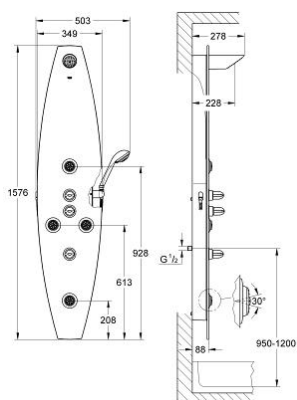

27 013 000 АМЕРА ДУШЕВАЯ СИСТЕМА

ОПИСАНИЕ ПРОДУКТА

- для настенного монтажа
- состоит из держателя арматуры с натуральной стеклянной облицовкой
- Стекло:
 - 8 мм
 - с надпечаткой голубого цвета на обратной стороне
- Души:
 - 1 верхний душ с нормальной струей
 - 1 ручной душ Relexa Cosmopolitan Top 4 с нормальной, Turbo-Jet-, Champagne- и Pulsator-струями(28 239)
 - 4 боковых душа с настраиваемым направлением струи и преднастраиваемым напором
- все души оснащены системой SpeedClean
- Арматура:
 - монтажный блок заводской сборки в несущем корпусе
 - 1 термостат 1/2"
 - 1 аквадиммер 1/2" для ручного и верхнего душа
 - 1 запорный вентиль для боковых душей
- душевой шланг Relexaflex 1500 мм 1/2" x 1/2" (28 151)
- гибкая подводка
- установка при давлении от 1,5 бар
- Не предназначен для проточных водонагревателей!