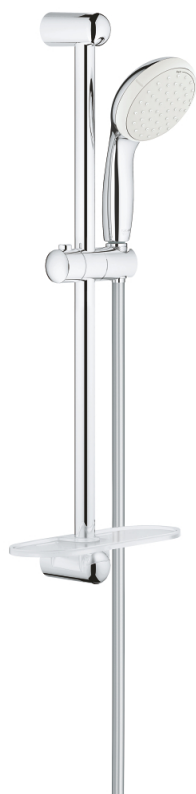

27 926 001 TEMPESTA 100 ДУШЕВОЙ ГАРНИТУР: РУЧНОЙ ДУШ С 2 ВИДАМИ СТРУИ И ЛИМИТОМ 5,7 Л/МИН, ДУШЕВАЯ ШТАНГА 600 ММ

ОПИСАНИЕ ПРОДУКТА

- в комплект входят:
- Ручной душ Tempesta 100 II (27 597)
- душевая штанга, 600 мм (27 523)
- душевой шланг Relexaflex 1750 мм 1/2" x 1/2" (28 154)
- Полочка GROHE EasyReach (27 596)
- GROHE DreamSpray превосходный поток воды
- GROHE StarLight хромированное покрытие поверхности
- SpeedClean система против известковых отложений
- внутренний охлаждающий канал для продолжительного срока службы
- ShockProof силиконовое кольцо, предотвращающее повреждение поверхности при падении ручного душа
- может использоваться с проточным водонагревателем

27 926 001 **ТЕМЕСТА 100 ДУШЕВОЙ ГАРНИТУР: РУЧНОЙ ДУШ С 2 ВИДАМИ СТРУИ И ЛИМИТОМ 5,7 Л/МИН, ДУШЕВАЯ ШТАНГА 600 ММ**

27 926 001 **TEMPESTA 100 ДУШЕВОЙ ГАРНИТУР: РУЧНОЙ ДУШ С 2 ВИДАМИ СТРУИ И ЛИМИТОМ 5,7 Л/МИН, ДУШЕВАЯ ШТАНГА 600 ММ**

ЗАПАСНЫЕ ЧАСТИ

- 1: Держатель душевой штанги (Order-nr. 48098000)
 - 2: Скользящий элемент (Order-nr. 48099000)
 - 3: Сетка (Order-nr. 0700200M)
 - 4: Полочка GROHE EasyReach (Order-nr. 27596000)
 - 5: Шайба выравнивания (Order-nr. 48051000)*
- * Optional accessories