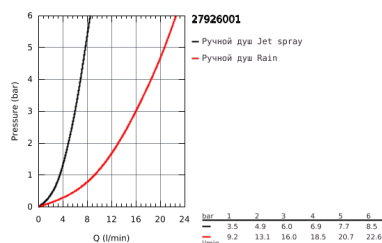

27 926 001 TEMPESTA 100 ДУШЕВОЙ ГАРНИТУР: РУЧНОЙ ДУШ С 2 ВИДАМИ СТРУИ И ЛИМИТОМ 5,7 Л/МИН, ДУШЕВАЯ ШТАНГА 600 ММ

ОПИСАНИЕ ПРОДУКТА

- в комплект входят:
- Ручной душ Tempesta 100 II (27 597)
- душевая штанга, 600 мм (27 523)
- душевой шланг Relexaflex 1750 мм 1/2" x 1/2" (28 154)
- Полочка GROHE EasyReach (27 596)
- GROHE DreamSpray превосходный поток воды
- GROHE StarLight хромированное покрытие поверхности
- SpeedClean система против известковых отложений
- внутренний охлаждающий канал для продолжительного срока службы
- ShockProof силиконовое кольцо, предотвращающее повреждение поверхности при падении ручного душа
- может использоваться с проточным водонагревателем