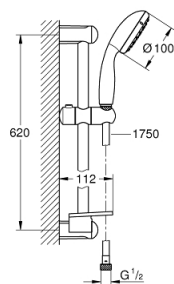

27 926 001 TEMPESTA 100 ДУШЕВОЙ ГАРНИТУР: РУЧНОЙ ДУШ С 2 ВИДАМИ СТРУИ И ЛИМИТОМ 5,7 Л/МИН, ДУШЕВАЯ ШТАНГА 600 ММ

ОПИСАНИЕ ПРОДУКТА

- в комплект входят:
- Ручной душ Tempesta 100 II (27 597)
- душевая штанга, 600 мм (27 523)
- душевой шланг Relexaflex 1750 мм 1/2" x 1/2" (28 154)
- Полочка GROHE EasyReach (27 596)
- GROHE DreamSpray превосходный поток воды
- GROHE StarLight хромированное покрытие поверхности
- SpeedClean система против известковых отложений
- внутренний охлаждающий канал для продолжительного срока службы
- ShockProof силиконовое кольцо, предотвращающее повреждение поверхности при падении ручного душа
- может использоваться с проточным водонагревателем

27 926 001 **ТЕМЕСТА 100 ДУШЕВОЙ ГАРНИТУР: РУЧНОЙ ДУШ С 2 ВИДАМИ СТРУИ И ЛИМИТОМ 5,7 Л/МИН, ДУШЕВАЯ ШТАНГА 600 ММ**

27 926 001 **TEMPESTA 100 ДУШЕВОЙ ГАРНИТУР: РУЧНОЙ ДУШ С 2 ВИДАМИ СТРУИ И ЛИМИТОМ 5,7 Л/МИН, ДУШЕВАЯ ШТАНГА 600 ММ**

ЗАПАСНЫЕ ЧАСТИ

- 1: Держатель душевой штанги (Order-nr. 48098000)
 - 2: Скользящий элемент (Order-nr. 48099000)
 - 3: Сетка (Order-nr. 0700200M)
 - 4: Полочка GROHE EasyReach (Order-nr. 27596000)
 - 5: Шайба выравнивания (Order-nr. 48051000)*
- * Optional accessories