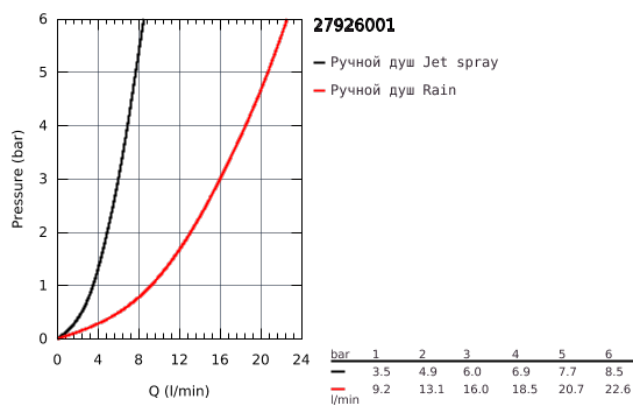

27 926 001 **ТЕМЕСТА 100 ДУШЕВОЙ ГАРНИТУР: РУЧНОЙ ДУШ С 2 ВИДАМИ СТРУИ И ЛИМИТОМ 5,7 Л/МИН, ДУШЕВАЯ ШТАНГА 600 ММ**