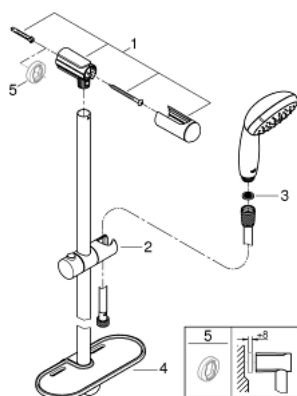

27 926 001 TEMPESTA 100 ДУШЕВОЙ ГАРНИТУР: РУЧНОЙ ДУШ С 2 ВИДАМИ СТРУИ И ЛИМИТОМ 5,7 Л/МИН, ДУШЕВАЯ ШТАНГА 600 ММ

ОПИСАНИЕ ПРОДУКТА

- в комплект входят:
- Ручной душ Tempesta 100 II (27 597)
- душевая штанга, 600 мм (27 523)
- душевой шланг Relexaflex 1750 мм 1/2" x 1/2" (28 154)
- Полочка GROHE EasyReach (27 596)
- GROHE DreamSpray превосходный поток воды
- GROHE StarLight хромированное покрытие поверхности
- SpeedClean система против известковых отложений
- внутренний охлаждающий канал для продолжительного срока службы
- ShockProof силиконовое кольцо, предотвращающее повреждение поверхности при падении ручного душа
- может использоваться с проточным водонагревателем

27 926 001 **ТЕМЕСТА 100 ДУШЕВОЙ ГАРНИТУР: РУЧНОЙ ДУШ С 2 ВИДАМИ СТРУИ И ЛИМИТОМ 5,7 Л/МИН, ДУШЕВАЯ ШТАНГА 600 ММ**

27 926 001 **TEMPESTA 100 ДУШЕВОЙ ГАРНИТУР: РУЧНОЙ ДУШ С 2 ВИДАМИ СТРУИ И ЛИМИТОМ 5,7 Л/МИН, ДУШЕВАЯ ШТАНГА 600 ММ**

ЗАПАСНЫЕ ЧАСТИ

- 1: Держатель душевой штанги (Order-nr. 48098000)
 - 2: Скользящий элемент (Order-nr. 48099000)
 - 3: Сетка (Order-nr. 0700200M)
 - 4: Полочка GROHE EasyReach (Order-nr. 27596000)
 - 5: Шайба выравнивания (Order-nr. 48051000)*
- * Optional accessories