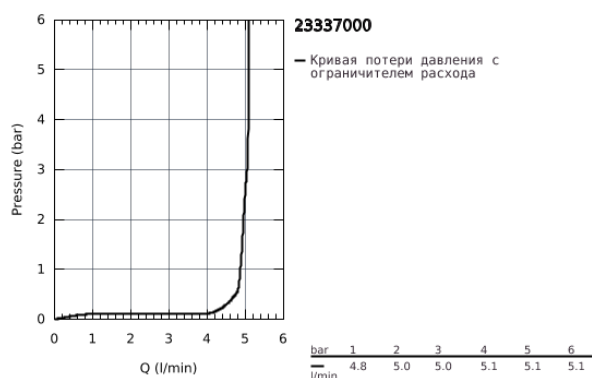

23 337 000 BAULOOP СМЕСИТЕЛЬ ОДНОРЫЧАЖНЫЙ ДЛЯ РАКОВИНЫ, DN 15 S-SIZE

ОПИСАНИЕ ПРОДУКТА

- монтаж на одно отверстие
- металлический рычаг
- GROHE Longlife керамический картридж 28 мм
- GROHE StarLight хромированное покрытие поверхности
- GROHE EcoJoy Технология совершенного потока при уменьшенном расходе воды
- GROHE EcoJoy - 5,7 л/мин
- система быстрого монтажа
- гладкий корпус
- гибкая подводка

23 337 000 **BAULOOP СМЕСИТЕЛЬ ОДНОРЫЧАЖНЫЙ ДЛЯ РАКОВИНЫ, DN 15
S-SIZE**

ЗАПАСНЫЕ ЧАСТИ

- 1: Рычаг (Order-nr. 46695000)
- 2: Крепежное кольцо (Order-nr. 46715000)
- 3: Картридж (Order-nr. 46580000)
- 4: Аэратор (Order-nr. 48159000)
- 5: Обратное резьбовое соединение (Order-nr. 46249000)
- 6: Монтажный ключ (Order-nr. 19017000)*