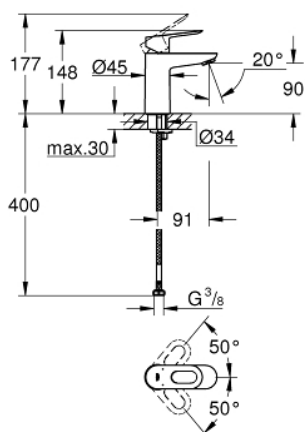

23 337 000 BAULOOP СМЕСИТЕЛЬ ОДНОРЫЧАЖНЫЙ ДЛЯ РАКОВИНЫ, DN 15 S-SIZE

ОПИСАНИЕ ПРОДУКТА

- монтаж на одно отверстие
- металлический рычаг
- GROHE Longlife керамический картридж 28 мм
- GROHE StarLight хромированное покрытие поверхности
- GROHE EcoJoy Технология совершенного потока при уменьшенном расходе воды
- GROHE EcoJoy - 5,7 л/мин
- система быстрого монтажа
- гладкий корпус
- гибкая подводка

23 337 000 **BAULOOP СМЕСИТЕЛЬ ОДНОРЫЧАЖНЫЙ ДЛЯ РАКОВИНЫ, DN 15
S-SIZE**

ЗАПАСНЫЕ ЧАСТИ

- 1: Рычаг (Order-nr. 46695000)
- 2: Крепежное кольцо (Order-nr. 46715000)
- 3: Картридж (Order-nr. 46580000)
- 4: Аэратор (Order-nr. 48159000)
- 5: Обратное резьбовое соединение (Order-nr. 46249000)
- 6: Монтажный ключ (Order-nr. 19017000)*