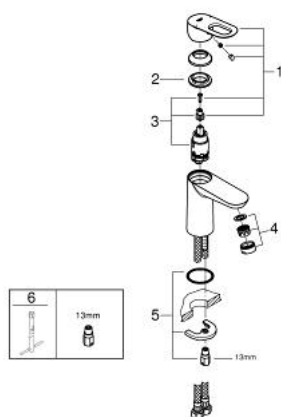

23 337 000 BAULOOP СМЕСИТЕЛЬ ОДНОРЫЧАЖНЫЙ ДЛЯ РАКОВИНЫ, DN 15 S-SIZE

ОПИСАНИЕ ПРОДУКТА

- монтаж на одно отверстие
- металлический рычаг
- GROHE Longlife керамический картридж 28 мм
- GROHE StarLight хромированное покрытие поверхности
- GROHE EcoJoy Технология совершенного потока при уменьшенном расходе воды
- GROHE EcoJoy - 5,7 л/мин
- система быстрого монтажа
- гладкий корпус
- гибкая подводка

23 337 000 **BAULOOP СМЕСИТЕЛЬ ОДНОРЫЧАЖНЫЙ ДЛЯ РАКОВИНЫ, DN 15
S-SIZE**

ЗАПАСНЫЕ ЧАСТИ

- 1: Рычаг (Order-nr. 46695000)
- 2: Крепежное кольцо (Order-nr. 46715000)
- 3: Картридж (Order-nr. 46580000)
- 4: Аэратор (Order-nr. 48159000)
- 5: Обратное резьбовое соединение (Order-nr. 46249000)
- 6: Монтажный ключ (Order-nr. 19017000)*