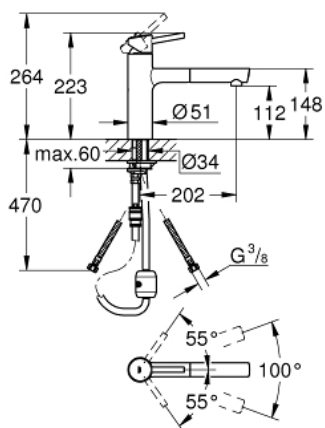

31 129 DC1 **CONCETTO СМЕСИТЕЛЬ ОДНОРЫЧАЖНЫЙ ДЛЯ МОЙКИ, DN 15**

ОПИСАНИЕ ПРОДУКТА

- средний излив
- монтаж на одно отверстие
- GROHE StarLight хромированное покрытие поверхности
- GROHE SilkMove керамический картридж 35 мм
- выдвижной излив с аэратором
- регулировка расхода воды
- поворотный литой излив
- зона поворота излива 100°
- с защитой от обратного потока
- гибкая подводка
- система быстрого монтажа
- минимальное давление 1,0 бар

31 129 DC1 **CONCETTO СМЕСИТЕЛЬ ОДНОРЫЧАЖНЫЙ ДЛЯ МОЙКИ, DN 15**

ЗАПАСНЫЕ ЧАСТИ

- 1: Рычаг (Order-nr. 46822DC0)
 - 2: Колпак (Order-nr. 46492DC0)
 - 3: Screw ring (Order-nr. 46815000)
 - 4: Картридж (Order-nr. 46374000)
 - 5: Pull out shower (Order-nr. 48532DC0)
 - 5.1: Аэратор (Order-nr. 06574DC0)
 - 5.2: Обратный клапан (Order-nr. 08565000)
 - 6: Душевой шланг (Order-nr. 48293000)
 - 7: Комплект уплотнений (Order-nr. 46760000)
 - 8: Обратное резьбовое соединение (Order-nr. 46346000)
 - 8.1: Стопор (Order-nr. 04174000)
 - 9: Переходник (Order-nr. 46338000)
 - 10: Ключ (Order-nr. 19332000)*
- * Optional accessories