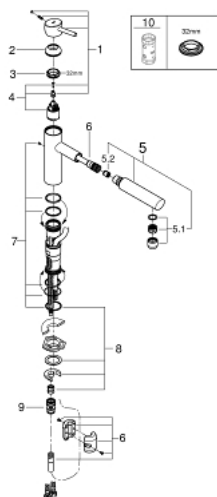

31 129 DC1 **CONCETTO СМЕСИТЕЛЬ ОДНОРЫЧАЖНЫЙ ДЛЯ МОЙКИ, DN 15**

ОПИСАНИЕ ПРОДУКТА

- средний излив
- монтаж на одно отверстие
- GROHE StarLight хромированное покрытие поверхности
- GROHE SilkMove керамический картридж 35 мм
- выдвижной излив с аэратором
- регулировка расхода воды
- поворотный литой излив
- зона поворота излива 100°
- с защитой от обратного потока
- гибкая подводка
- система быстрого монтажа
- минимальное давление 1,0 бар

31 129 DC1 **CONCETTO СМЕСИТЕЛЬ ОДНОРЫЧАЖНЫЙ ДЛЯ МОЙКИ, DN 15**

ЗАПАСНЫЕ ЧАСТИ

- 1: Рычаг (Order-nr. 46822DC0)
 - 2: Колпак (Order-nr. 46492DC0)
 - 3: Screw ring (Order-nr. 46815000)
 - 4: Картридж (Order-nr. 46374000)
 - 5: Pull out shower (Order-nr. 48532DC0)
 - 5.1: Аэратор (Order-nr. 06574DC0)
 - 5.2: Обратный клапан (Order-nr. 08565000)
 - 6: Душевой шланг (Order-nr. 48293000)
 - 7: Комплект уплотнений (Order-nr. 46760000)
 - 8: Обратное резьбовое соединение (Order-nr. 46346000)
 - 8.1: Стопор (Order-nr. 04174000)
 - 9: Переходник (Order-nr. 46338000)
 - 10: Ключ (Order-nr. 19332000)*
- * Optional accessories