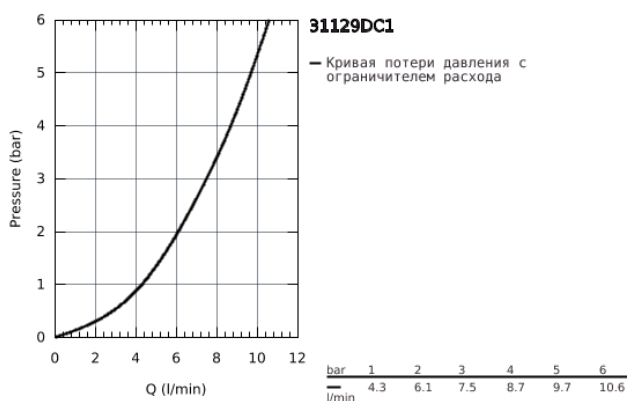

31 129 DC1 **CONCETTO СМЕСИТЕЛЬ ОДНОРЫЧАЖНЫЙ ДЛЯ МОЙКИ, DN 15**

ОПИСАНИЕ ПРОДУКТА

- средний излив
- монтаж на одно отверстие
- GROHE StarLight хромированное покрытие поверхности
- GROHE SilkMove керамический картридж 35 мм
- выдвижной излив с аэратором
- регулировка расхода воды
- поворотный литой излив
- зона поворота излива 100°
- с защитой от обратного потока
- гибкая подводка
- система быстрого монтажа
- минимальное давление 1,0 бар