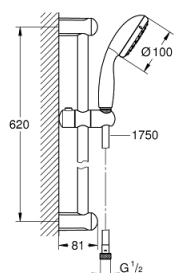

27 853 001 ТЕМПЕСТА 100 ДУШЕВОЙ ГАРНИТУР С 1 РЕЖИМОМ СТРУИ

ОПИСАНИЕ ПРОДУКТА

- в комплект входят:
- Ручной душ (27 852)
- душевая штанга, 600 мм (27 523)
- душевой шланг Relexaflex 1750 мм 1/2" x 1/2" (28 154)
- GROHE DreamSpray превосходный поток воды
- GROHE StarLight хромированное покрытие поверхности
- SpeedClean система против известковых отложений
- внутренний охлаждающий канал для продолжительного срока службы
- ShockProof силиконовое кольцо, предотвращающее повреждение поверхности при падении ручного душа
- может использоваться с проточным водонагревателем
- минимальное давление 1,0 бар

27 853 001 **ТЕМЕСТА 100 ДУШЕВОЙ ГАРНИТУР С 1 РЕЖИМОМ СТРУИ**

27 853 001 **ТЕМPEСТА 100 ДУШЕВОЙ ГАРНИТУР С 1 РЕЖИМОМ СТРУИ**

ЗАПАСНЫЕ ЧАСТИ

- 1: Держатель душевой штанги (Order-nr. 48098000)
- 2: Скользящий элемент (Order-nr. 48099000)
- 3: Сетка (Order-nr. 0700200M)
- 4: Шайба выравнивания (Order-nr. 48051000)*