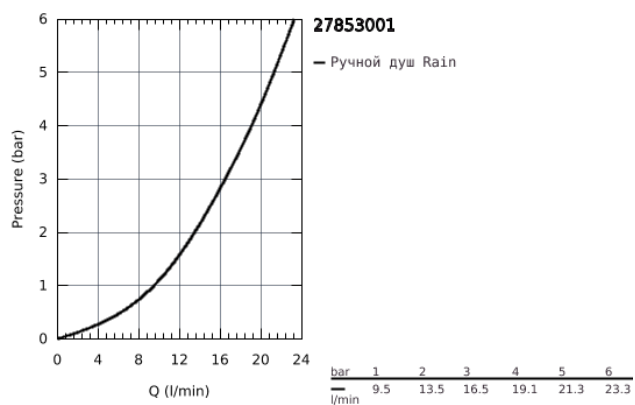

27 853 001 **ТЕМЕСТА 100 ДУШЕВОЙ ГАРНИТУР С 1 РЕЖИМОМ СТРУИ**