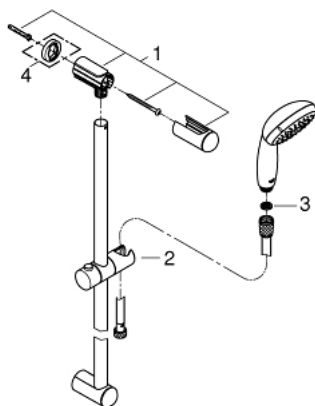

27 853 001 ТЕМПЕСТА 100 ДУШЕВОЙ ГАРНИТУР С 1 РЕЖИМОМ СТРУИ

ОПИСАНИЕ ПРОДУКТА

- в комплект входят:
- Ручной душ (27 852)
- душевая штанга, 600 мм (27 523)
- душевой шланг Relexaflex 1750 мм 1/2" x 1/2" (28 154)
- GROHE DreamSpray превосходный поток воды
- GROHE StarLight хромированное покрытие поверхности
- SpeedClean система против известковых отложений
- внутренний охлаждающий канал для продолжительного срока службы
- ShockProof силиконовое кольцо, предотвращающее повреждение поверхности при падении ручного душа
- может использоваться с проточным водонагревателем
- минимальное давление 1,0 бар

27 853 001 **ТЕМЕСТА 100 ДУШЕВОЙ ГАРНИТУР С 1 РЕЖИМОМ СТРУИ**

27 853 001 **ТЕМPEСТА 100 ДУШЕВОЙ ГАРНИТУР С 1 РЕЖИМОМ СТРУИ**

ЗАПАСНЫЕ ЧАСТИ

- 1: Держатель душевой штанги (Order-nr. 48098000)
- 2: Скользящий элемент (Order-nr. 48099000)
- 3: Сетка (Order-nr. 0700200M)
- 4: Шайба выравнивания (Order-nr. 48051000)*