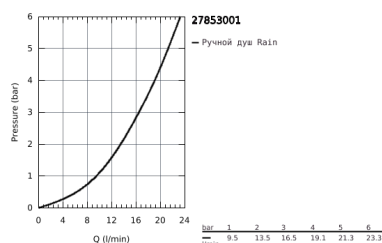

27 853 001 ТЕМПЕСТА 100 ДУШЕВОЙ ГАРНИТУР С 1 РЕЖИМОМ СТРУИ

ОПИСАНИЕ ПРОДУКТА

- в комплект входят:
- Ручной душ (27 852)
- душевая штанга, 600 мм (27 523)
- душевой шланг Relexaflex 1750 мм 1/2" x 1/2" (28 154)
- GROHE DreamSpray превосходный поток воды
- GROHE StarLight хромированное покрытие поверхности
- SpeedClean система против известковых отложений
- внутренний охлаждающий канал для продолжительного срока службы
- ShockProof силиконовое кольцо, предотвращающее повреждение поверхности при падении ручного душа
- может использоваться с проточным водонагревателем
- минимальное давление 1,0 бар