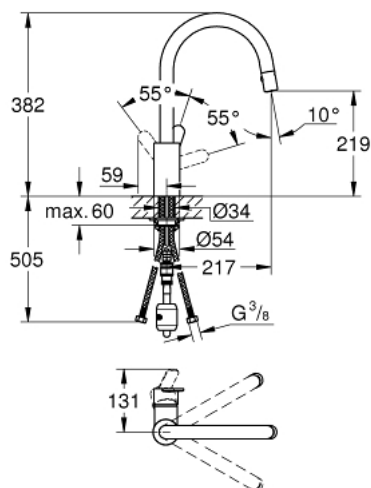

31 482 002 EUROSTYLE COSMOPOLITAN СМЕСИТЕЛЬ ОДНОРЫЧАЖНЫЙ ДЛЯ МОЙКИ, DN 15

ОПИСАНИЕ ПРОДУКТА

- монтаж на одно отверстие
- с высоким изливом
- GROHE StarLight хромированное покрытие поверхности
- GROHE SilkMove керамический картридж 35 мм
- выпрямитель потока
- выдвижной излив с ламинарной струей
- переключатель режима струи: ламинарный / душевой SpeedClean
- автоматический возврат на ламинарный режим струи
- регулировка расхода воды
- поворотный трубкообразный излив
- угол поворота 360°
- с защитой от обратного потока
- гибкая подводка
- система быстрого монтажа

31 482 002 EUROSTYLE COSMOPOLITAN СМЕСИТЕЛЬ ОДНОРЫЧАЖНЫЙ ДЛЯ МОЙКИ, DN 15

ЗАПАСНЫЕ ЧАСТИ

- 1: Рычаг (Order-nr. 46750000)
 - 2: Картридж (Order-nr. 46374000)
 - 3: Винтовая стяжка (Order-nr. 46460000)
 - 4: Выдвижной излив (Order-nr. 46857000)
 - 4.1: Обратный клапан (Order-nr. 08565000)
 - 4.2: Регулятор струи (Order-nr. 13997000)
 - 5: Душевой шланг (Order-nr. 48293000)
 - 6: Обратное резьбовое соединение (Order-nr. 46346000)
 - 7: Переходник (Order-nr. 46338000)
 - 8: Ключ (Order-nr. 19332000)*
- * Optional accessories