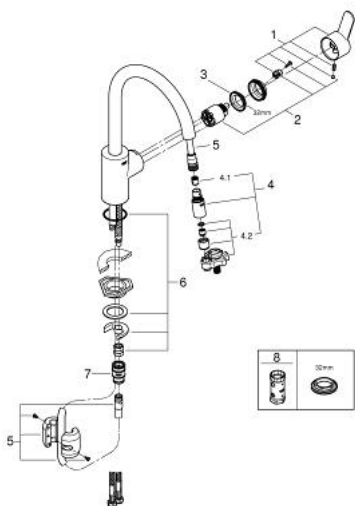

31 482 002 EUROSTYLE COSMOPOLITAN СМЕСИТЕЛЬ ОДНОРЫЧАЖНЫЙ ДЛЯ МОЙКИ, DN 15

ОПИСАНИЕ ПРОДУКТА

- монтаж на одно отверстие
- с высоким изливом
- GROHE StarLight хромированное покрытие поверхности
- GROHE SilkMove керамический картридж 35 мм
- выпрямитель потока
- выдвижной излив с ламинарной струей
- переключатель режима струи: ламинарный / душевой SpeedClean
- автоматический возврат на ламинарный режим струи
- регулировка расхода воды
- поворотный трубкообразный излив
- угол поворота 360°
- с защитой от обратного потока
- гибкая подводка
- система быстрого монтажа

31 482 002 EUROSTYLE COSMOPOLITAN СМЕСИТЕЛЬ ОДНОРЫЧАЖНЫЙ ДЛЯ МОЙКИ, DN 15

ЗАПАСНЫЕ ЧАСТИ

- 1: Рычаг (Order-nr. 46750000)
 - 2: Картридж (Order-nr. 46374000)
 - 3: Винтовая стяжка (Order-nr. 46460000)
 - 4: Выдвижной излив (Order-nr. 46857000)
 - 4.1: Обратный клапан (Order-nr. 08565000)
 - 4.2: Регулятор струи (Order-nr. 13997000)
 - 5: Душевой шланг (Order-nr. 48293000)
 - 6: Обратное резьбовое соединение (Order-nr. 46346000)
 - 7: Переходник (Order-nr. 46338000)
 - 8: Ключ (Order-nr. 19332000)*
- * Optional accessories