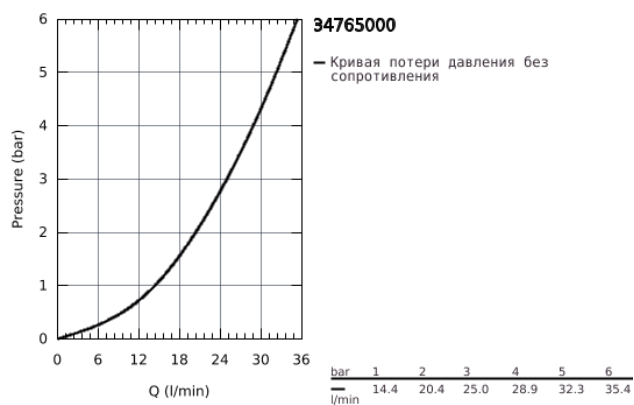

34 765 000 GROHTHERM 800 COSMOPOLITAN ТЕРМОСТАТ ДЛЯ ДУША, DN 15

ОПИСАНИЕ ПРОДУКТА

- настенный монтаж
- GROHE StarLight хромированное покрытие поверхности
- GROHE MetalGrip эргономичная металлическая рукоятка
- GROHE SafeStop стопор безопасности при 38°C
- GROHE SafeStop Plus опционно ограничитель температуры на 43°C, включен
- GROHE TurboStat компактный картридж с восковым термoeлементом
- встроенный стопор смешанной воды
- GROHE EcoButton рукоятка регулировки напора с кнопкой для экономии воды и индивидуально устанавливаемым стопором
- керамический вентиль 1/2", 180°
- отвод для душа снизу 1/2"
- встроенные обратные клапаны
- грязеулавливающие фильтры
- с защитой от обратного потока
- скрытые S-образные эксцентрики
- металлическая розетка
- GROHE EcoJoy Технология совершенного потока при уменьшенном расходе воды

34 765 000 GROHTHERM 800 COSMOPOLITAN ТЕРМОСТАТ ДЛЯ ДУША, DN 15

ЗАПАСНЫЕ ЧАСТИ

- 1: Costa-рукоятка металлическая 1/2" (Order-nr. 47984000)
 - 1.1: Заглушка (Order-nr. 6458500M)
 - 2: Крепежное кольцо (Order-nr. 47743000)
 - 3: Компактный термостатический картридж 1/2" (Order-nr. 47439000)
 - 4: Керамический вентиль 1/2" (Order-nr. 45346000)
 - 4.1: O-кольцо Ø18,2 x Ø1,7 (Order-nr. 0392400M)
 - 5: Обратный клапан (Order-nr. 47189000)
 - 5.1: Грязеулавливающий фильтр (Order-nr. 0726400M)
 - 5.2: Обратный клапан (Order-nr. 08565000)
 - 5.3: O-кольцо Ø17 x Ø2 (Order-nr. 0305500M)
 - 6: S-образный эксцентрик (Order-nr. 12662000)
 - 7: Обратный клапан (Order-nr. 08565000)
 - 8: Удлинение 3/4", 20 мм (Order-nr. 0713000M)*
 - 9: GROHE TurboStat картридж 1/2" (Order-nr. 47175000)*
 - 10: Ключ (Order-nr. 19377000)*
 - 11: Ключ (Order-nr. 19332000)*
- * Optional accessories