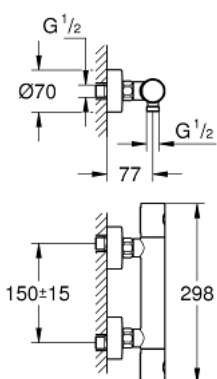

34 765 000 GROHTHERM 800 COSMOPOLITAN ТЕРМОСТАТ ДЛЯ ДУША, DN 15

ОПИСАНИЕ ПРОДУКТА

- настенный монтаж
- GROHE StarLight хромированное покрытие поверхности
- GROHE MetalGrip эргономичная металлическая рукоятка
- GROHE SafeStop стопор безопасности при 38°C
- GROHE SafeStop Plus опционно ограничитель температуры на 43°C, включен
- GROHE TurboStat компактный картридж с восковым термoeлементом
- встроенный стопор смешанной воды
- GROHE EcoButton рукоятка регулировки напора с кнопкой для экономии воды и индивидуально устанавливаемым стопором
- керамический вентиль 1/2", 180°
- отвод для душа снизу 1/2"
- встроенные обратные клапаны
- грязеулавливающие фильтры
- с защитой от обратного потока
- скрытые S-образные эксцентрики
- металлическая розетка
- GROHE EcoJoy Технология совершенного потока при уменьшенном расходе воды

34 765 000 GROHTHERM 800 COSMOPOLITAN ТЕРМОСТАТ ДЛЯ ДУША, DN 15

ЗАПАСНЫЕ ЧАСТИ

- 1: Costa-рукоятка металлическая 1/2" (Order-nr. 47984000)
 - 1.1: Заглушка (Order-nr. 6458500M)
 - 2: Крепежное кольцо (Order-nr. 47743000)
 - 3: Компактный термостатический картридж 1/2" (Order-nr. 47439000)
 - 4: Керамический вентиль 1/2" (Order-nr. 45346000)
 - 4.1: O-кольцо Ø18,2 x Ø1,7 (Order-nr. 0392400M)
 - 5: Обратный клапан (Order-nr. 47189000)
 - 5.1: Грязеулавливающий фильтр (Order-nr. 0726400M)
 - 5.2: Обратный клапан (Order-nr. 08565000)
 - 5.3: O-кольцо Ø17 x Ø2 (Order-nr. 0305500M)
 - 6: S-образный эксцентрик (Order-nr. 12662000)
 - 7: Обратный клапан (Order-nr. 08565000)
 - 8: Удлинение 3/4", 20 мм (Order-nr. 0713000M)*
 - 9: GROHE TurboStat картридж 1/2" (Order-nr. 47175000)*
 - 10: Ключ (Order-nr. 19377000)*
 - 11: Ключ (Order-nr. 19332000)*
- * Optional accessories