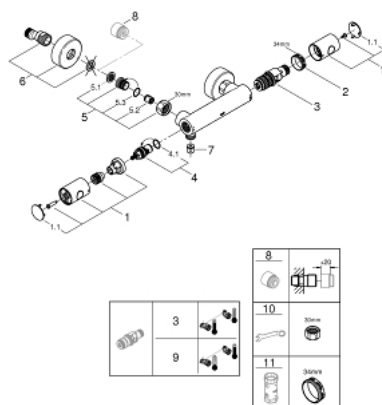

34 765 000 GROHTHERM 800 COSMOPOLITAN ТЕРМОСТАТ ДЛЯ ДУША, DN 15

ОПИСАНИЕ ПРОДУКТА

- настенный монтаж
- GROHE StarLight хромированное покрытие поверхности
- GROHE MetalGrip эргономичная металлическая рукоятка
- GROHE SafeStop стопор безопасности при 38°C
- GROHE SafeStop Plus опционно ограничитель температуры на 43°C, включен
- GROHE TurboStat компактный картридж с восковым термoeлементом
- встроенный стопор смешанной воды
- GROHE EcoButton рукоятка регулировки напора с кнопкой для экономии воды и индивидуально устанавливаемым стопором
- керамический вентиль 1/2", 180°
- отвод для душа снизу 1/2"
- встроенные обратные клапаны
- грязеулавливающие фильтры
- с защитой от обратного потока
- скрытые S-образные эксцентрики
- металлическая розетка
- GROHE EcoJoy Технология совершенного потока при уменьшенном расходе воды

34 765 000 GROHTHERM 800 COSMOPOLITAN ТЕРМОСТАТ ДЛЯ ДУША, DN 15

ЗАПАСНЫЕ ЧАСТИ

- 1: Costa-рукоятка металлическая 1/2" (Order-nr. 47984000)
 - 1.1: Заглушка (Order-nr. 6458500M)
 - 2: Крепежное кольцо (Order-nr. 47743000)
 - 3: Компактный термостатический картридж 1/2" (Order-nr. 47439000)
 - 4: Керамический вентиль 1/2" (Order-nr. 45346000)
 - 4.1: O-кольцо Ø18,2 x Ø1,7 (Order-nr. 0392400M)
 - 5: Обратный клапан (Order-nr. 47189000)
 - 5.1: Грязеулавливающий фильтр (Order-nr. 0726400M)
 - 5.2: Обратный клапан (Order-nr. 08565000)
 - 5.3: O-кольцо Ø17 x Ø2 (Order-nr. 0305500M)
 - 6: S-образный эксцентрик (Order-nr. 12662000)
 - 7: Обратный клапан (Order-nr. 08565000)
 - 8: Удлинение 3/4", 20 мм (Order-nr. 0713000M)*
 - 9: GROHE TurboStat картридж 1/2" (Order-nr. 47175000)*
 - 10: Ключ (Order-nr. 19377000)*
 - 11: Ключ (Order-nr. 19332000)*
- * Optional accessories