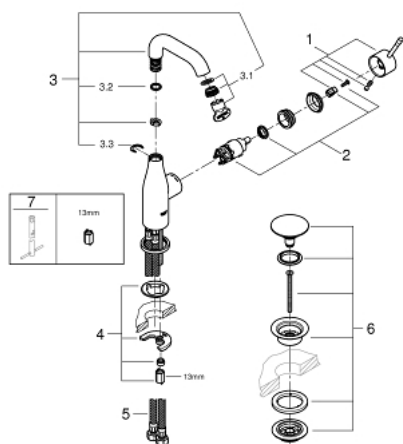

23 798 001 ESSENCE СМЕСИТЕЛЬ ОДНОРЫЧАЖНЫЙ ДЛЯ РАКОВИНЫ, DN 15 M-SIZE

ОПИСАНИЕ ПРОДУКТА

- монтаж на одно отверстие
- металлический рычаг
- GROHE SilkMove керамический картридж 28 мм
- с ограничителем температуры
- GROHE StarLight хромированное покрытие поверхности
- GROHE EcoJoy - 5,7 л/мин
- GROHE AquaGuide регулируемый аэратор
- GROHE FastFixation Plus Система монтажа
- поворотный излив с аэратором и стопором
- гладкий корпус
- нажимной донный клапан
- гибкая подводка
- минимальное давление 1,0 бар

23 798 001 ESSENCE СМЕСИТЕЛЬ ОДНОРЫЧАЖНЫЙ ДЛЯ РАКОВИНЫ, DN 15 M-SIZE

ЗАПАСНЫЕ ЧАСТИ

- 1: Рычаг (Order-nr. 46919000)
- 2: Картридж (Order-nr. 46580000)
- 3: Трубнообразный излив (Order-nr. 13373000)
- 3.1: Аэратор (Order-nr. 48270000)
- 3.2: O-кольцо Ø13,5 x Ø2,75 (Order-nr. 0128500M)
- 3.3: Страховочное кольцо (Order-nr. 4826600M)
- 4: Обратное резьбовое соединение (Order-nr. 46645000)
- 5: Шланг под давлением (Order-nr. 46255000)
- 6: Сливной нажимной гарнитур (Order-nr. 65807000)
- 7: Монтажный ключ (Order-nr. 19017000)*