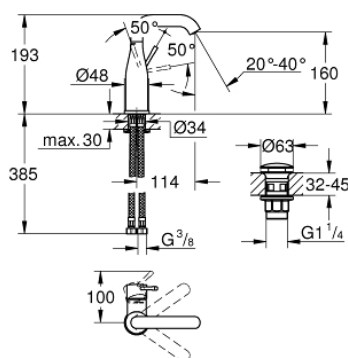

23 798 001 ESSENCE СМЕСИТЕЛЬ ОДНОРЫЧАЖНЫЙ ДЛЯ РАКОВИНЫ, DN 15 M-SIZE

ОПИСАНИЕ ПРОДУКТА

- монтаж на одно отверстие
- металлический рычаг
- GROHE SilkMove керамический картридж 28 мм
- с ограничителем температуры
- GROHE StarLight хромированное покрытие поверхности
- GROHE EcoJoy - 5,7 л/мин
- GROHE AquaGuide регулируемый аэратор
- GROHE FastFixation Plus Система монтажа
- поворотный излив с аэратором и стопором
- гладкий корпус
- нажимной донный клапан
- гибкая подводка
- минимальное давление 1,0 бар

23 798 001 ESSENCE СМЕСИТЕЛЬ ОДНОРЫЧАЖНЫЙ ДЛЯ РАКОВИНЫ, DN 15 M-SIZE

ЗАПАСНЫЕ ЧАСТИ

- 1: Рычаг (Order-nr. 46919000)
- 2: Картридж (Order-nr. 46580000)
- 3: Трубнообразный излив (Order-nr. 13373000)
- 3.1: Аэратор (Order-nr. 48270000)
- 3.2: O-кольцо Ø13,5 x Ø2,75 (Order-nr. 0128500M)
- 3.3: Страховочное кольцо (Order-nr. 4826600M)
- 4: Обратное резьбовое соединение (Order-nr. 46645000)
- 5: Шланг под давлением (Order-nr. 46255000)
- 6: Сливной нажимной гарнитур (Order-nr. 65807000)
- 7: Монтажный ключ (Order-nr. 19017000)*