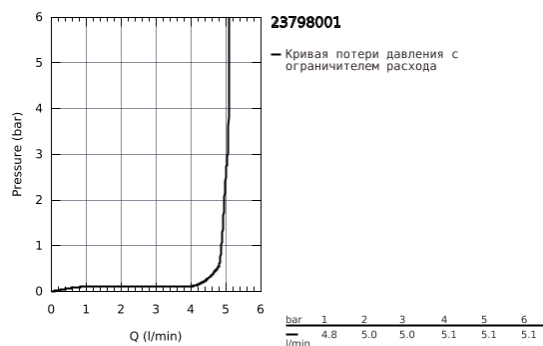

23 798 001 ESSENCE СМЕСИТЕЛЬ ОДНОРЫЧАЖНЫЙ ДЛЯ РАКОВИНЫ, DN 15 M-SIZE

ОПИСАНИЕ ПРОДУКТА

- монтаж на одно отверстие
- металлический рычаг
- GROHE SilkMove керамический картридж 28 мм
- с ограничителем температуры
- GROHE StarLight хромированное покрытие поверхности
- GROHE EcoJoy - 5,7 л/мин
- GROHE AquaGuide регулируемый аэратор
- GROHE FastFixation Plus Система монтажа
- поворотный излив с аэратором и стопором
- гладкий корпус
- нажимной донный клапан
- гибкая подводка
- минимальное давление 1,0 бар

23 798 001 ESSENCE СМЕСИТЕЛЬ ОДНОРЫЧАЖНЫЙ ДЛЯ РАКОВИНЫ, DN 15 M-SIZE

ЗАПАСНЫЕ ЧАСТИ

- 1: Рычаг (Order-nr. 46919000)
- 2: Картридж (Order-nr. 46580000)
- 3: Трубнообразный излив (Order-nr. 13373000)
- 3.1: Аэратор (Order-nr. 48270000)
- 3.2: O-кольцо Ø13,5 x Ø2,75 (Order-nr. 0128500M)
- 3.3: Страховочное кольцо (Order-nr. 4826600M)
- 4: Обратное резьбовое соединение (Order-nr. 46645000)
- 5: Шланг под давлением (Order-nr. 46255000)
- 6: Сливной нажимной гарнитур (Order-nr. 65807000)
- 7: Монтажный ключ (Order-nr. 19017000)*