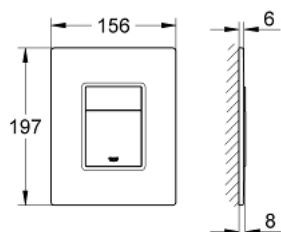

## 38 845 KS0 SKATE COSMOPOLITAN НАКЛАДНАЯ ПАНЕЛЬ

### ОПИСАНИЕ ПРОДУКТА

- со стеклянной поверхностью
- 2 объема смыва или прерывание смыва старт/стоп
- для пневматического смывного клапана
- для вертикального и горизонтального монтажа
- 156 x 197 мм
- сделано из безопасного стекла
- крепежный набор
- не подходит для смывного бачка б л
- GROHE StarLight хромированное покрытие поверхности
- GROHE EcoJoy Технология совершенного потока при уменьшенном расходе воды
- для Rapid SL и Uniset со смывным бачком GD 2
- для установки на Rapid SLX необходимо заказать ревизионный короб 66 791 000 (приобретается отдельно)