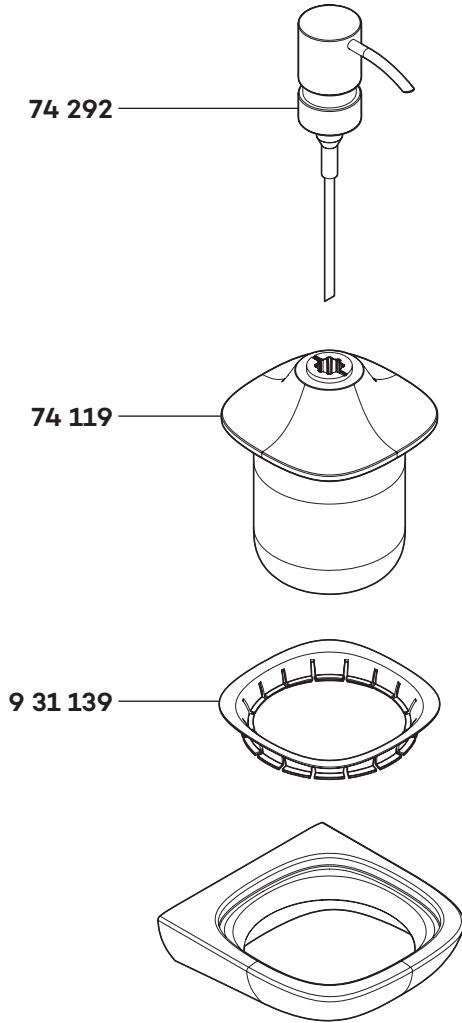

53976

A_5397600

53976

Flüssigseifenspender

liquid soap dispenser

zeepdispenser

74 119 Seifenspenderglas
 74 292 Pumpe für Flüssigseifenspender
 931 139 Ringeinsatz

soapglass
 liquid soap dispenser pump
 ring socket

Zeepdispenserglas
 pomp voor zeepdispenser
 ring gebruik