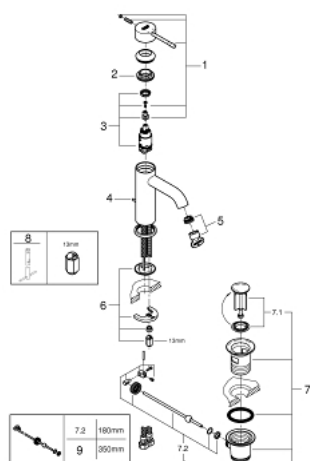

23 589 001 ESSENCE СМЕСИТЕЛЬ ОДНОРЫЧАЖНЫЙ ДЛЯ РАКОВИНЫ, DN 15 S-SIZE

ОПИСАНИЕ ПРОДУКТА

- монтаж на одно отверстие
- металлический рычаг
- GROHE SilkMove керамический картридж 28 мм
- с ограничителем температуры
- GROHE StarLight хромированное покрытие поверхности
- GROHE EcoJoy - 5,7 л/мин
- GROHE AquaGuide регулируемый аэратор
- GROHE FastFixation Plus Система монтажа
- рычажный донный клапан 1 1/4"
- гибкая подводка

23 589 001 ESSENCE СМЕСИТЕЛЬ ОДНОРЫЧАЖНЫЙ ДЛЯ РАКОВИНЫ, DN 15 S-SIZE

ЗАПАСНЫЕ ЧАСТИ

- 1: Рычаг (Order-nr. 46917000)
 - 2: Крепежное кольцо (Order-nr. 46715000)
 - 3: Картридж (Order-nr. 46580000)
 - 4: Тяга (Order-nr. 46739000)
 - 5: Аэратор (Order-nr. 48270000)
 - 6: Обратное резьбовое соединение (Order-nr. 46645000)
 - 7: Сливной гарнитур 1 1/4" (Order-nr. 28910000)
 - 7.1: Пробка (Order-nr. 07182000)
 - 7.2: Эксцентриковая тяга (Order-nr. 07052000)
 - 8: Монтажный ключ (Order-nr. 19017000)*
 - 9: Эксцентриковая тяга (Order-nr. 07341000)*
- * Optional accessories