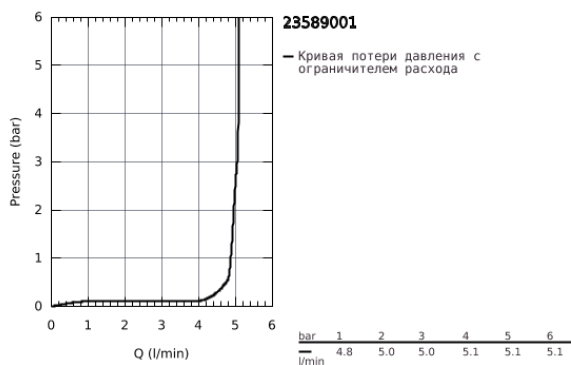

23 589 001 ESSENCE СМЕСИТЕЛЬ ОДНОРЫЧАЖНЫЙ ДЛЯ РАКОВИНЫ, DN 15 S-SIZE

ОПИСАНИЕ ПРОДУКТА

- монтаж на одно отверстие
- металлический рычаг
- GROHE SilkMove керамический картридж 28 мм
- с ограничителем температуры
- GROHE StarLight хромированное покрытие поверхности
- GROHE EcoJoy - 5,7 л/мин
- GROHE AquaGuide регулируемый аэратор
- GROHE FastFixation Plus Система монтажа
- рычажный донный клапан 1 1/4"
- гибкая подводка

23 589 001 ESSENCE СМЕСИТЕЛЬ ОДНОРЫЧАЖНЫЙ ДЛЯ РАКОВИНЫ, DN 15 S-SIZE

ЗАПАСНЫЕ ЧАСТИ

- 1: Рычаг (Order-nr. 46917000)
 - 2: Крепежное кольцо (Order-nr. 46715000)
 - 3: Картридж (Order-nr. 46580000)
 - 4: Тяга (Order-nr. 46739000)
 - 5: Аэратор (Order-nr. 48270000)
 - 6: Обратное резьбовое соединение (Order-nr. 46645000)
 - 7: Сливной гарнитур 1 1/4" (Order-nr. 28910000)
 - 7.1: Пробка (Order-nr. 07182000)
 - 7.2: Эксцентриковая тяга (Order-nr. 07052000)
 - 8: Монтажный ключ (Order-nr. 19017000)*
 - 9: Эксцентриковая тяга (Order-nr. 07341000)*
- * Optional accessories