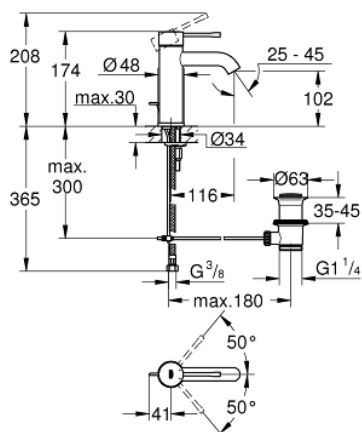

23 589 001 ESSENCE СМЕСИТЕЛЬ ОДНОРЫЧАЖНЫЙ ДЛЯ РАКОВИНЫ, DN 15 S-SIZE

ОПИСАНИЕ ПРОДУКТА

- монтаж на одно отверстие
- металлический рычаг
- GROHE SilkMove керамический картридж 28 мм
- с ограничителем температуры
- GROHE StarLight хромированное покрытие поверхности
- GROHE EcoJoy - 5,7 л/мин
- GROHE AquaGuide регулируемый аэратор
- GROHE FastFixation Plus Система монтажа
- рычажный донный клапан 1 1/4"
- гибкая подводка

23 589 001 ESSENCE СМЕСИТЕЛЬ ОДНОРЫЧАЖНЫЙ ДЛЯ РАКОВИНЫ, DN 15 S-SIZE

ЗАПАСНЫЕ ЧАСТИ

- 1: Рычаг (Order-nr. 46917000)
 - 2: Крепежное кольцо (Order-nr. 46715000)
 - 3: Картридж (Order-nr. 46580000)
 - 4: Тяга (Order-nr. 46739000)
 - 5: Аэратор (Order-nr. 48270000)
 - 6: Обратное резьбовое соединение (Order-nr. 46645000)
 - 7: Сливной гарнитур 1 1/4" (Order-nr. 28910000)
 - 7.1: Пробка (Order-nr. 07182000)
 - 7.2: Эксцентриковая тяга (Order-nr. 07052000)
 - 8: Монтажный ключ (Order-nr. 19017000)*
 - 9: Эксцентриковая тяга (Order-nr. 07341000)*
- * Optional accessories