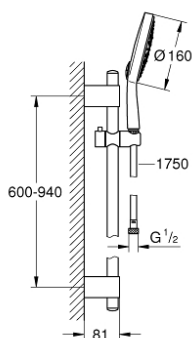

27 746 000 POWER&SOUL COSMOPOLITAN 160 ДУШЕВОЙ ГАРНИТУР, 4 ВИДА СТРУЙ

ОПИСАНИЕ ПРОДУКТА

- в комплект входят:
- ручной душ Power&Soul Cosmopolitan 160 (27 668 000)
- душевая штанга, 900 мм (27 785)
- с металлическими настенными креплениями
- душевой шланг 1750 мм (28 388 000)
- GROHE EcoJoy ограничитель расхода воды 9,5 л/мин
- GROHE CoolTouch
- GROHE DreamSpray превосходный поток воды
- GROHE StarLight хромированное покрытие поверхности
- GROHE FastFixation Plus (регулируемое расстояние между настенными креплениями штанги позволяет использовать для монтажа уже имеющиеся отверстия в стене)
- SpeedClean система против известковых отложений
- внутренний охлаждающий канал для продолжительного срока службы
- Twistfree против перекручивания шланга
- может использоваться с проточным водонагревателем
- минимальное давление 1,0 бар

27 746 000 POWER&SOUL COSMOPOLITAN 160 ДУШЕВОЙ ГАРНИТУР, 4 ВИДА СТРУЙ

ЗАПАСНЫЕ ЧАСТИ

- 1: Заглушка (Order-nr. 45922000)
 - 2: Скользящий элемент (Order-nr. 48177000)
 - 3: Держатель душевой штанги (Order-nr. 48333000)
 - 4: Сетка (Order-nr. 0700200M)
 - 5: Шайба выравнивания (Order-nr. 45914XE0)*
- * Optional accessories